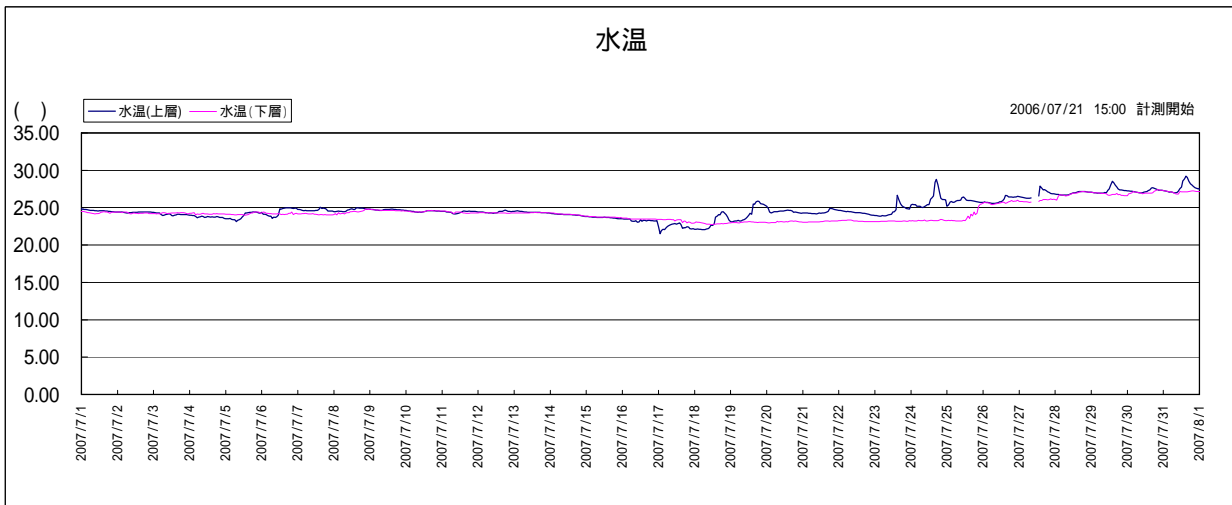

宍道湖湖心 水質グラフ(2007.07) 【参考値】

このデータは携帯型水質計により計測したデータをそのまま利用して公表しているため、観測機器の故障等による欠測や異常値が含まれている可能性があります。