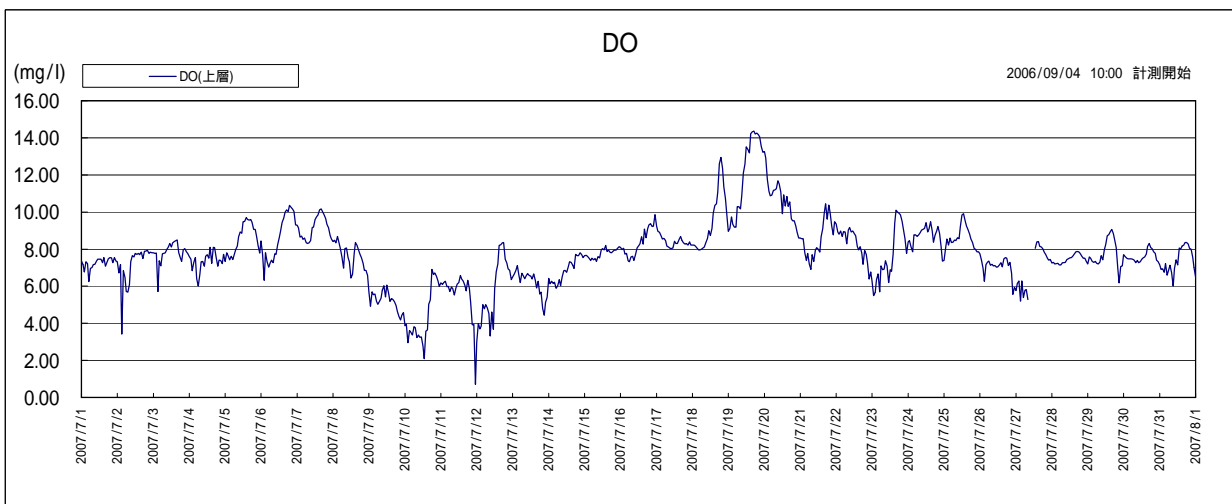

宍道湖湖心 水質グラフ(2007.07) 【参考値】

このデータは携帯型水質計により計測したデータをそのまま利用して公表しているため、観測機器の故障等による欠測や異常値が含まれている可能性があります。