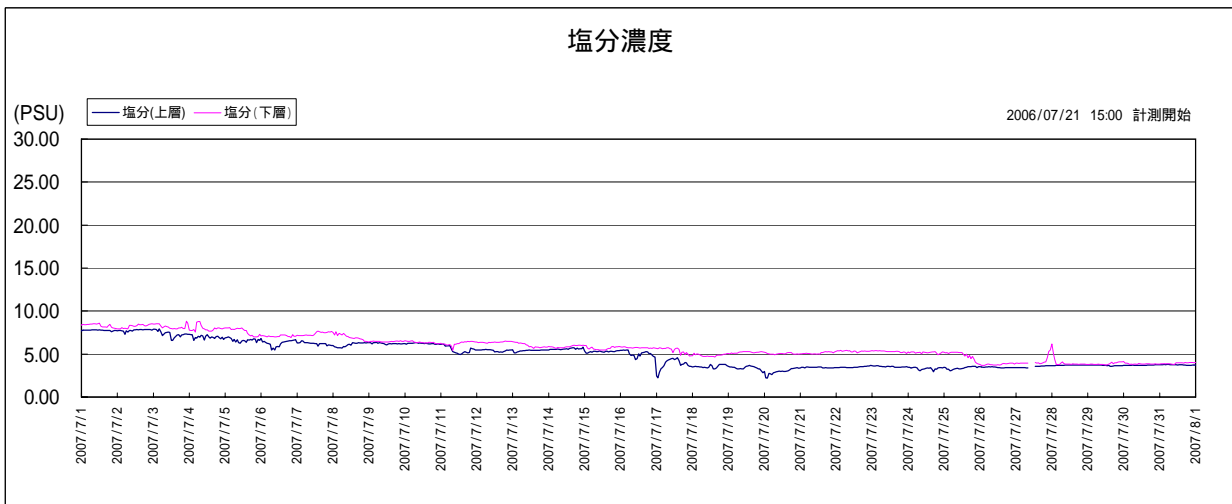

宍道湖湖心 水質グラフ(2007.07) 【参考値】

このデータは携帯型水質計により計測したデータをそのまま利用して公表しているため、観測機器の故障等による欠測や異常値が含まれている可能性があります。