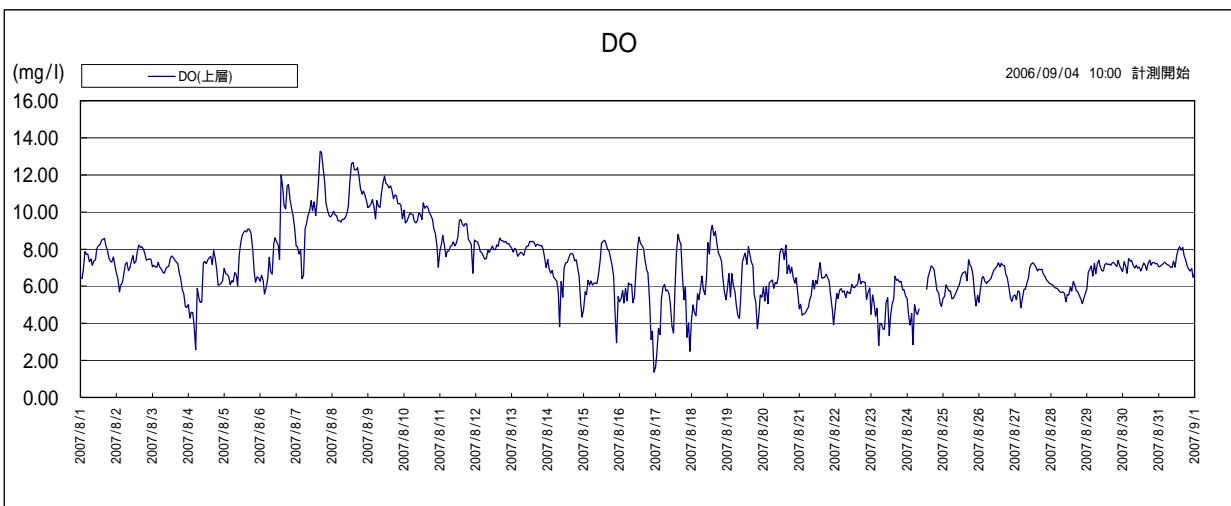

宍道湖湖心 水質グラフ(2007.08) 【参考値】

このデータは携帯型水質計により計測したデータをそのまま利用して公表しているため、観測機器の故障等による欠測や異常値が含まれている可能性があります。