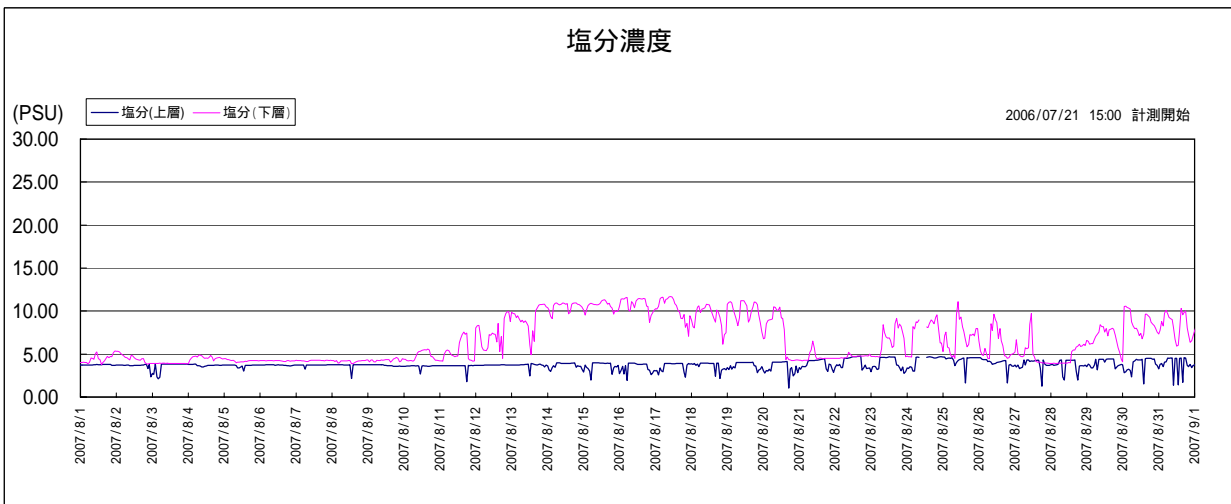

宍道湖湖心 水質グラフ(2007.08) 【参考値】

このデータは携帯型水質計により計測したデータをそのまま利用して公表しているため、観測機器の故障等による欠測や異常値が含まれている可能性があります。