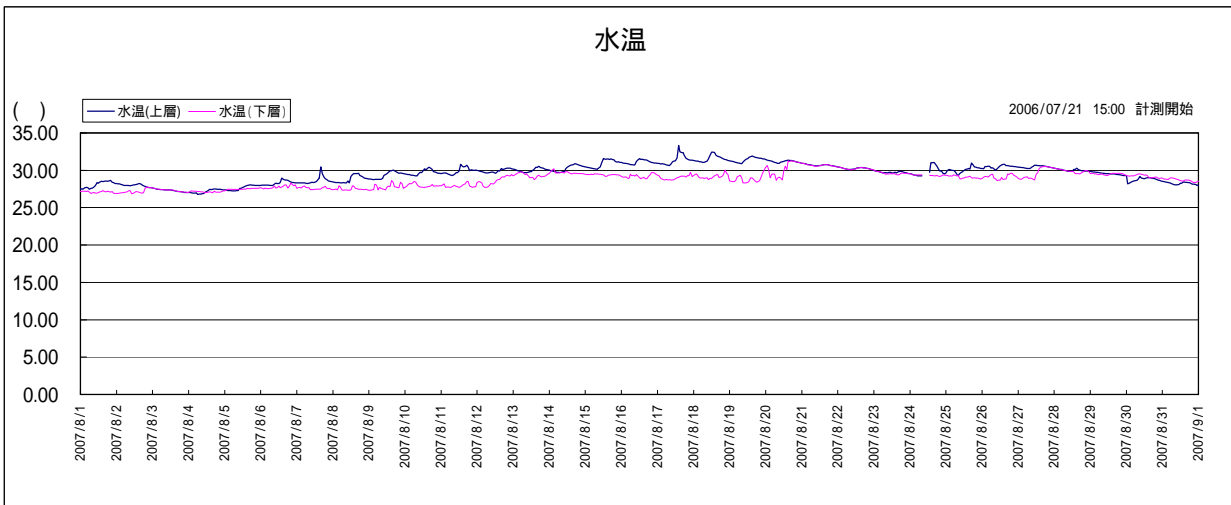

宍道湖湖心 水質グラフ(2007.08) 【参考値】

このデータは携帯型水質計により計測したデータをそのまま利用して公表しているため、観測機器の故障等による欠測や異常値が含まれている可能性があります。