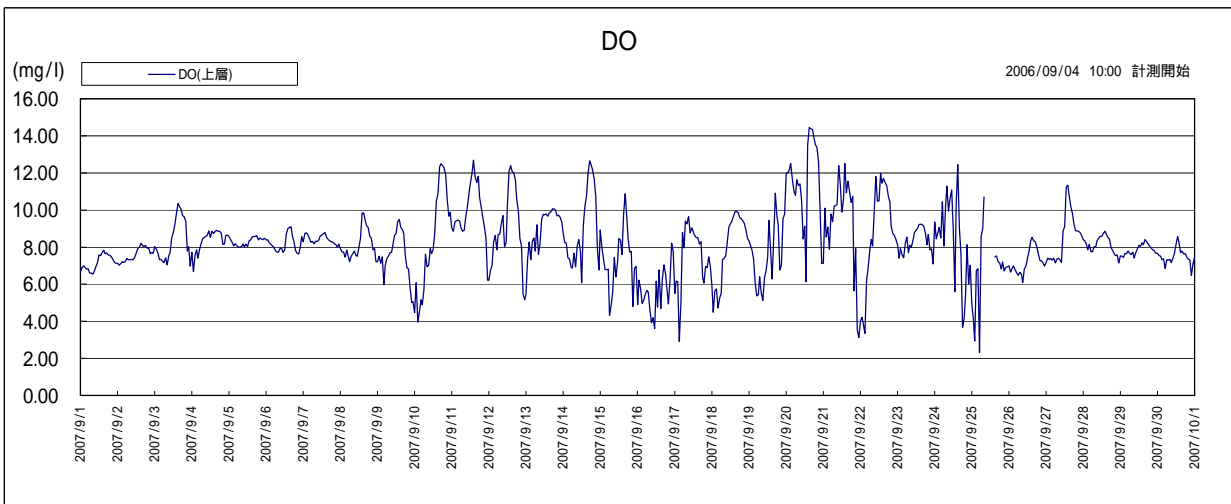

# 宍道湖湖心 水質グラフ(2007.09) 【参考値】

このデータは携帯型水質計により計測したデータをそのまま利用して公表しているため、観測機器の故障等による欠測や異常値が含まれている可能性があります。