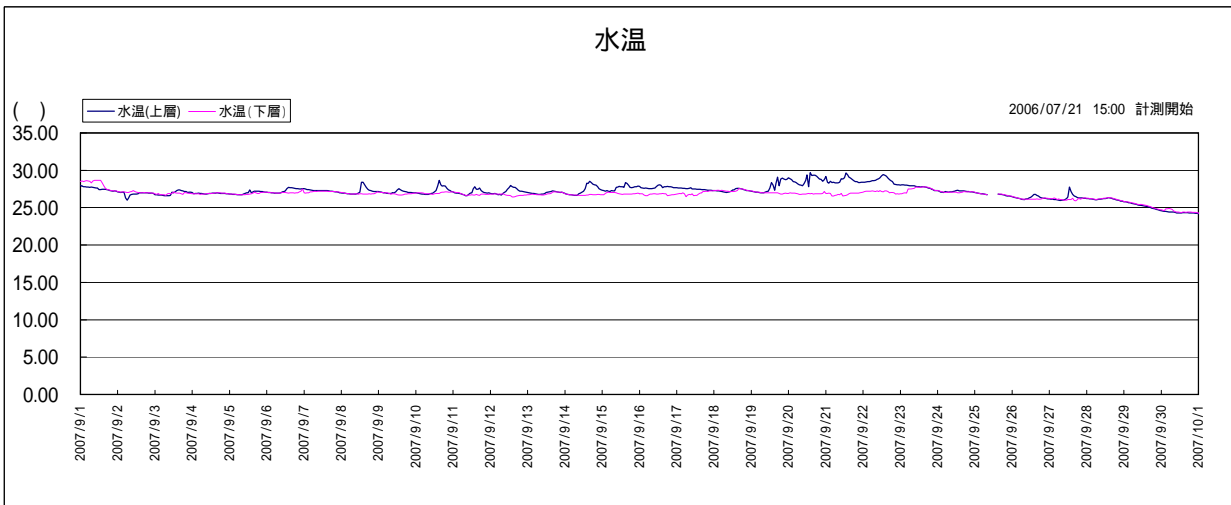

# 宍道湖湖心 水質グラフ(2007.09) 【参考値】

このデータは携帯型水質計により計測したデータをそのまま利用して公表しているため、観測機器の故障等による欠測や異常値が含まれている可能性があります。