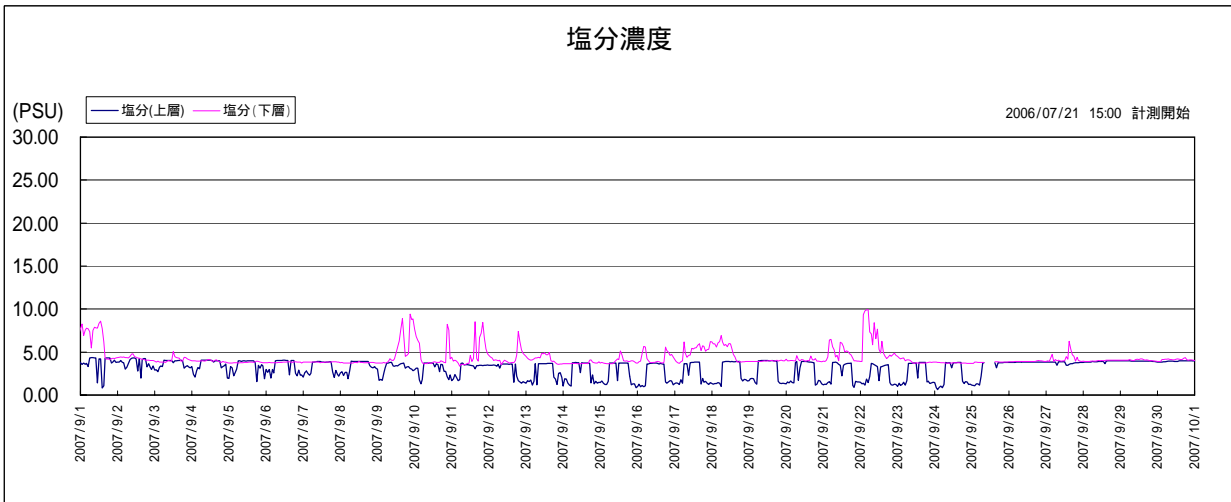

# 宍道湖湖心 水質グラフ(2007.09) 【参考値】

このデータは携帯型水質計により計測したデータをそのまま利用して公表しているため、観測機器の故障等による欠測や異常値が含まれている可能性があります。