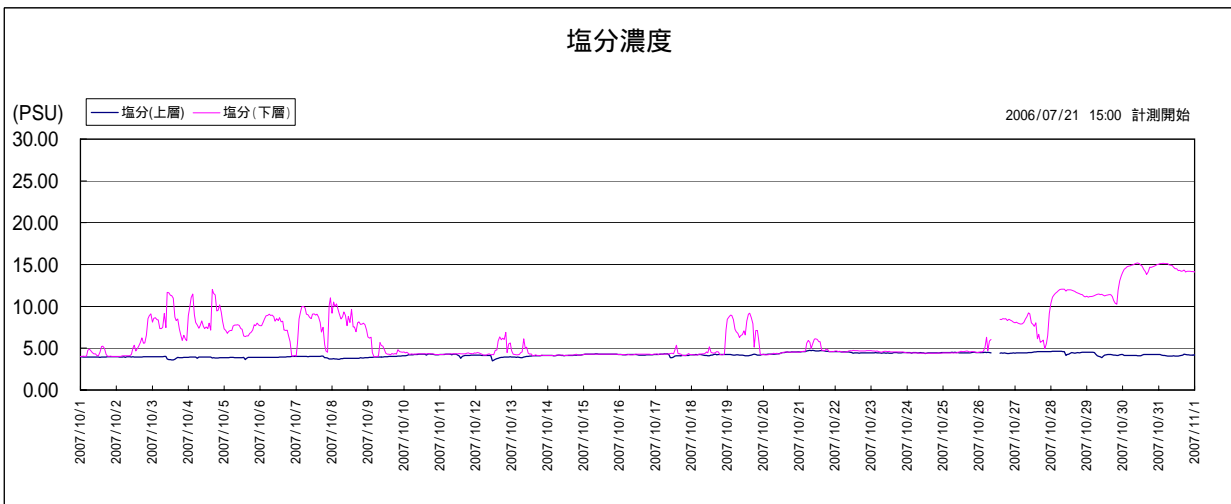

宍道湖湖心 水質グラフ(2007.10) 【参考値】

このデータは携帯型水質計により計測したデータをそのまま利用して公表しているため、観測機器の故障等による欠測や異常値が含まれている可能性があります。