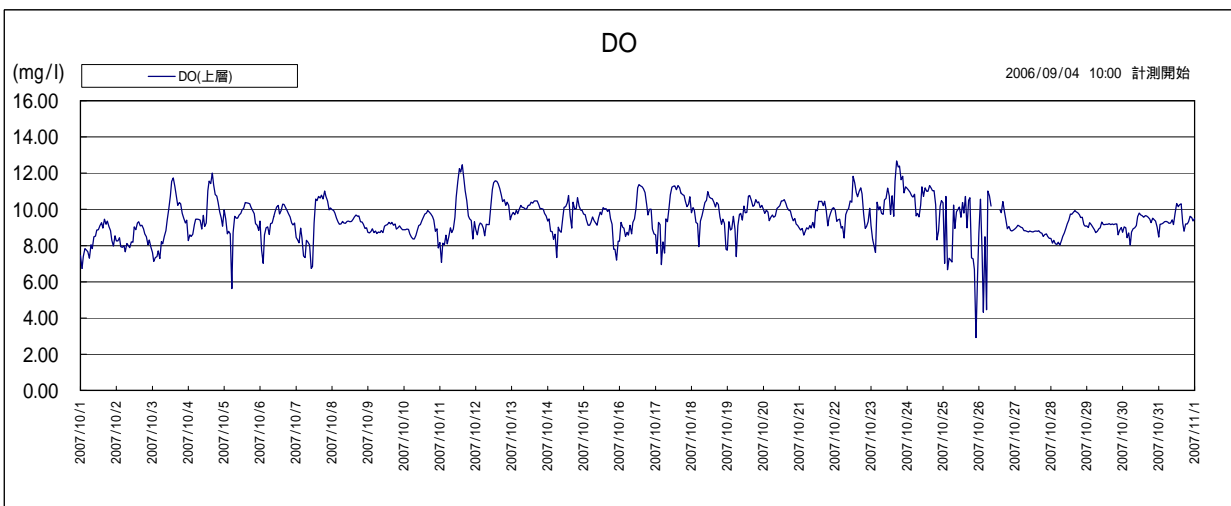

宍道湖湖心 水質グラフ(2007.10) 【参考値】

このデータは携帯型水質計により計測したデータをそのまま利用して公表しているため、観測機器の故障等による欠測や異常値が含まれている可能性があります。