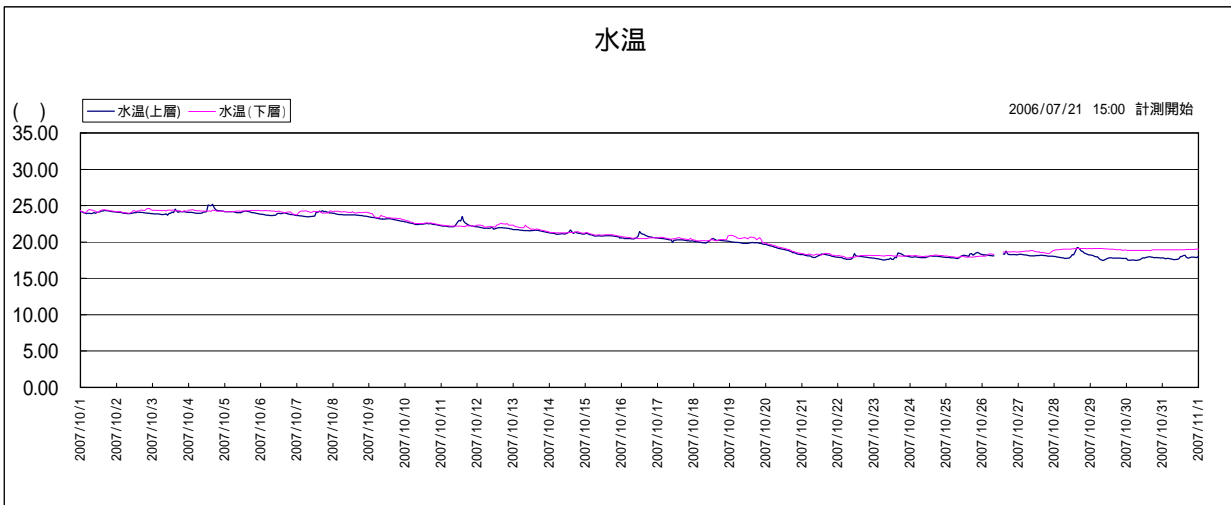

宍道湖湖心 水質グラフ(2007.10) 【参考値】

このデータは携帯型水質計により計測したデータをそのまま利用して公表しているため、観測機器の故障等による欠測や異常値が含まれている可能性があります。