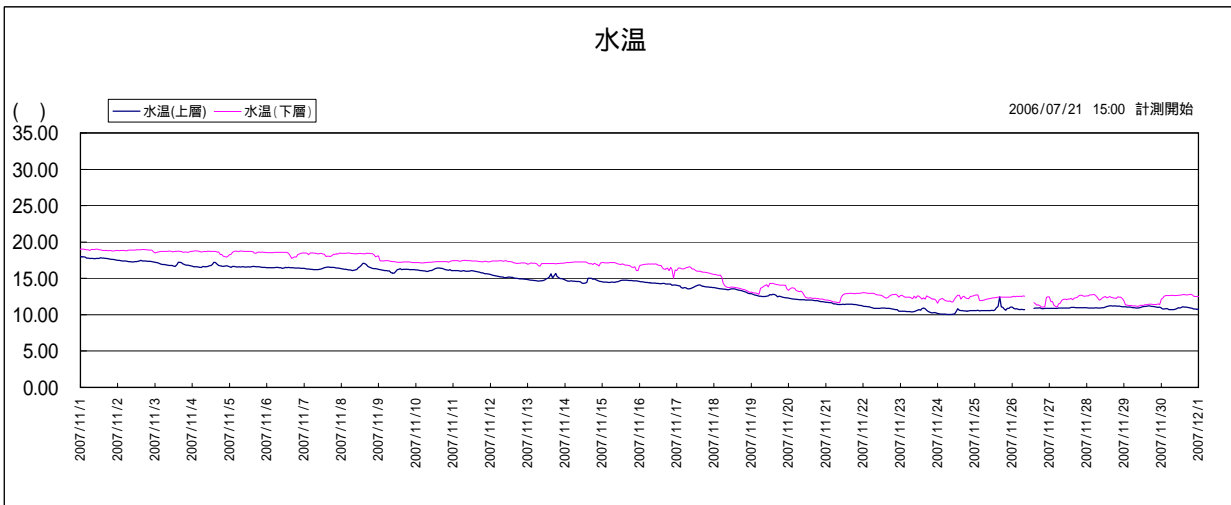

# 宍道湖湖心 水質グラフ(2007.11) 【参考値】

このデータは携帯型水質計により計測したデータをそのまま利用して公表しているため、観測機器の故障等による欠測や異常値が含まれている可能性があります。