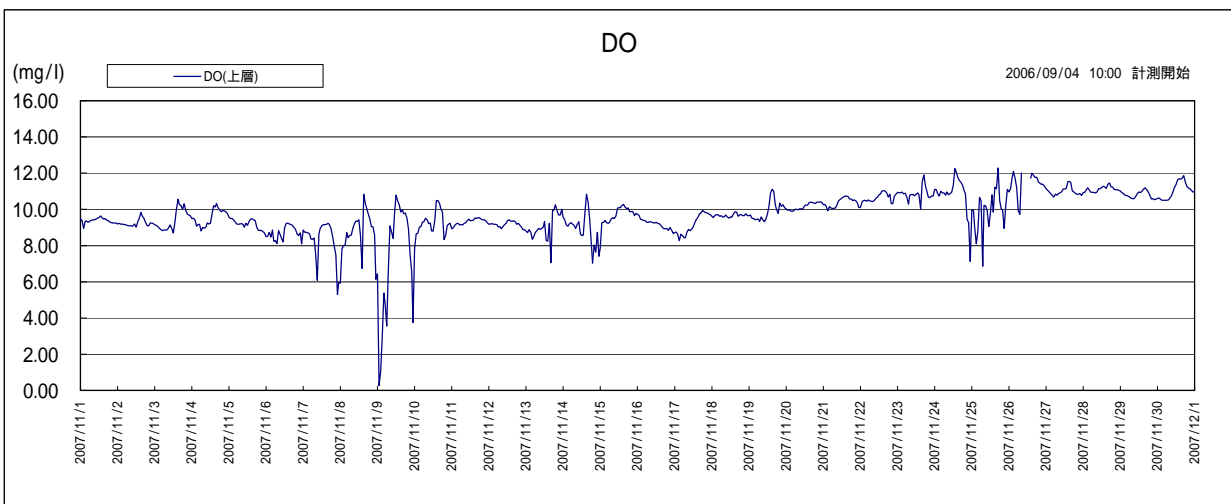

# 宍道湖湖心 水質グラフ(2007.11) 【参考値】

このデータは携帯型水質計により計測したデータをそのまま利用して公表しているため、観測機器の故障等による欠測や異常値が含まれている可能性があります。