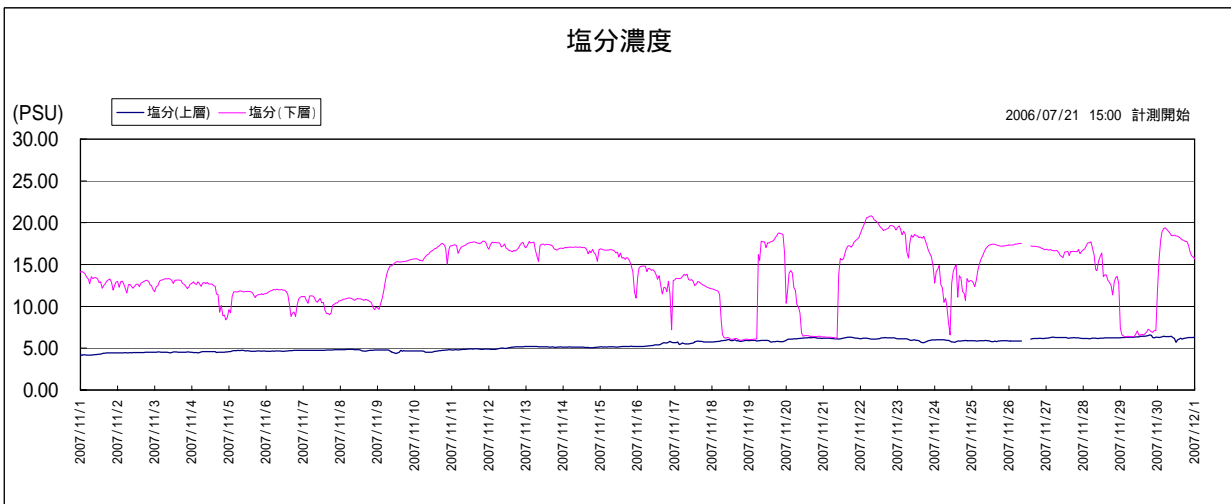

# 宍道湖湖心 水質グラフ(2007.11) 【参考値】

このデータは携帯型水質計により計測したデータをそのまま利用して公表しているため、観測機器の故障等による欠測や異常値が含まれている可能性があります。