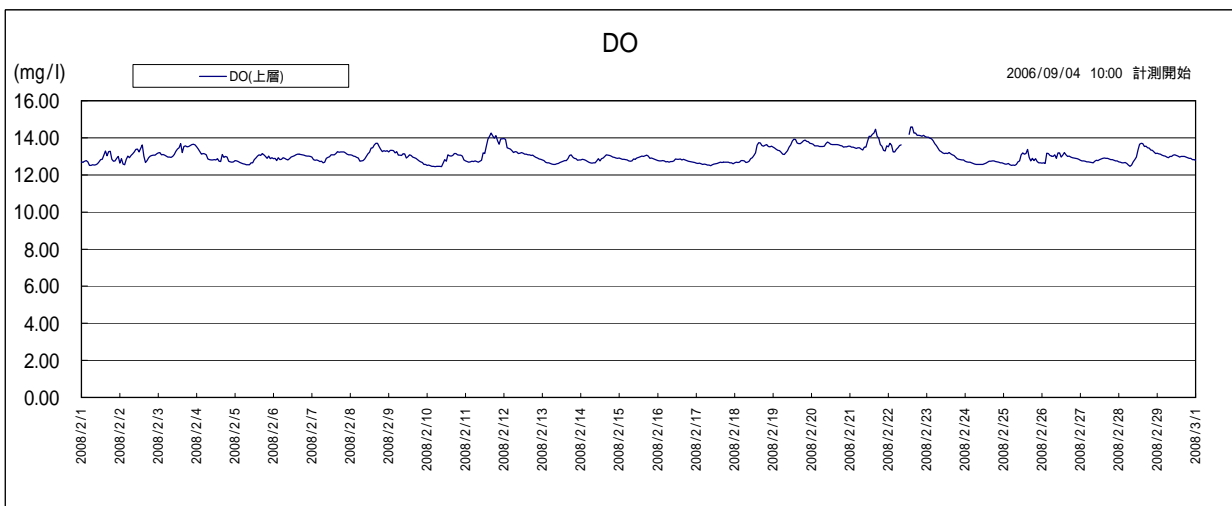

宍道湖湖心 水質グラフ(2008.02) 【参考値】

このデータは携帯型水質計により計測したデータをそのまま利用して公表しているため、観測機器の故障等による欠測や異常値が含まれている可能性があります。