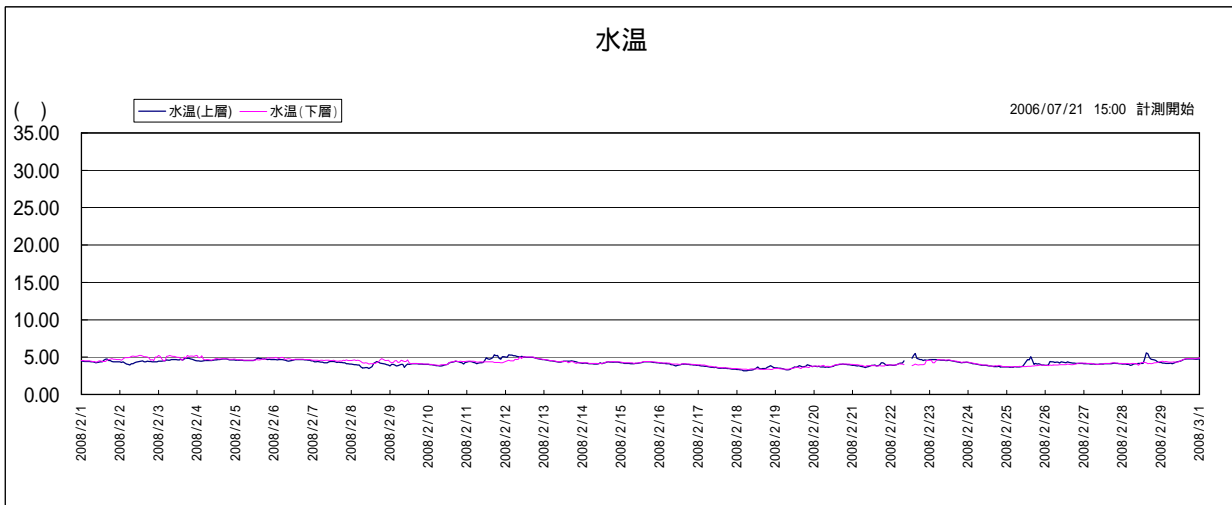

宍道湖湖心 水質グラフ(2008.02) 【参考値】

このデータは携帯型水質計により計測したデータをそのまま利用して公表しているため、観測機器の故障等による欠測や異常値が含まれている可能性があります。