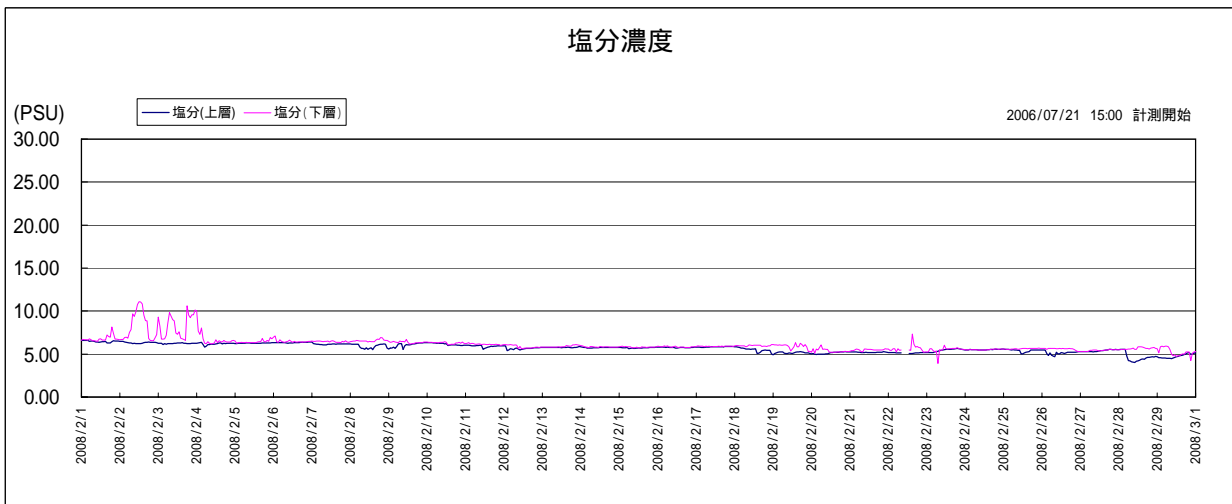

宍道湖湖心 水質グラフ(2008.02) 【参考値】

このデータは携帯型水質計により計測したデータをそのまま利用して公表しているため、観測機器の故障等による欠測や異常値が含まれている可能性があります。