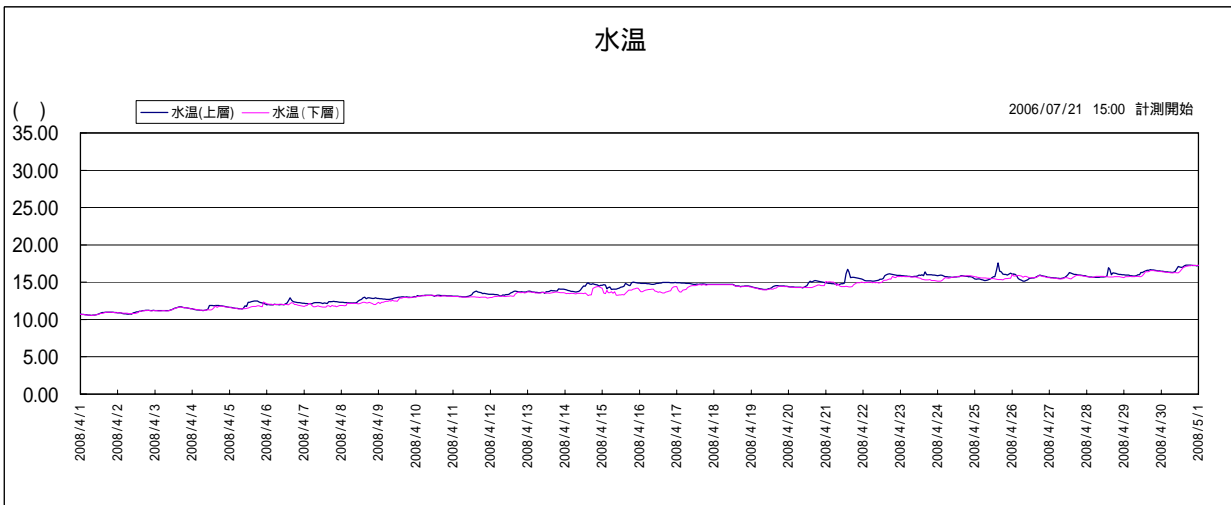

宍道湖湖心 水質グラフ(2008.04) 【参考値】

このデータは携帯型水質計により計測したデータをそのまま利用して公表しているため、観測機器の故障等による欠測や異常値が含まれている可能性があります。