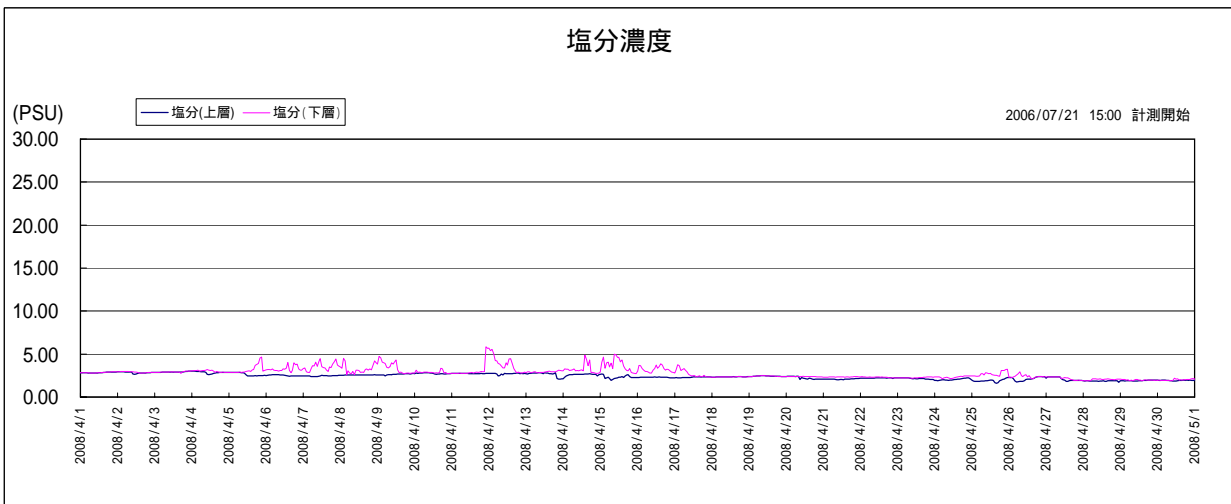

宍道湖湖心 水質グラフ(2008.04) 【参考値】

このデータは携帯型水質計により計測したデータをそのまま利用して公表しているため、観測機器の故障等による欠測や異常値が含まれている可能性があります。