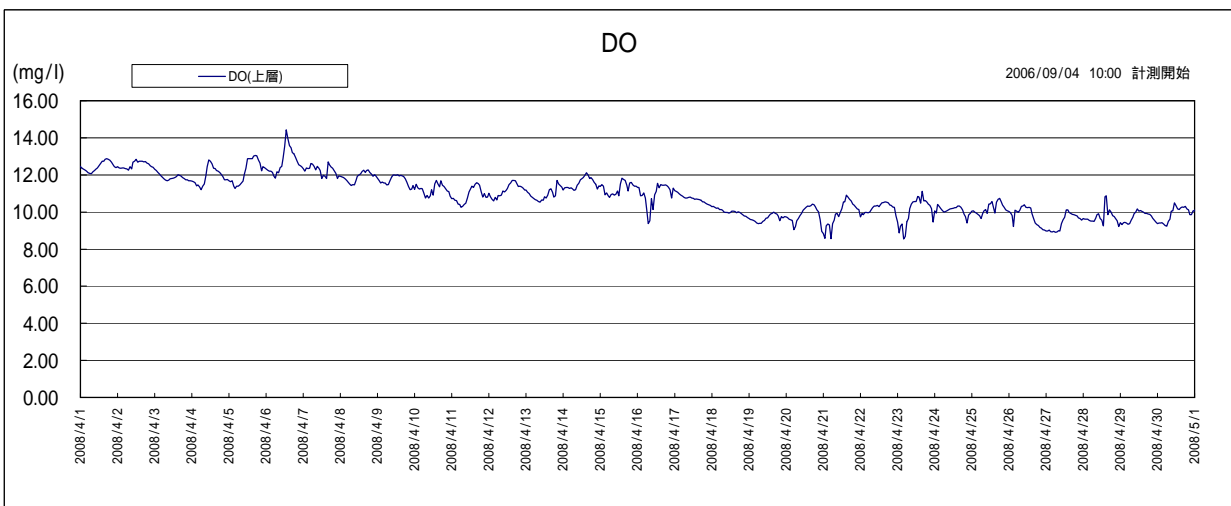

宍道湖湖心 水質グラフ(2008.04) 【参考値】

このデータは携帯型水質計により計測したデータをそのまま利用して公表しているため、観測機器の故障等による欠測や異常値が含まれている可能性があります。