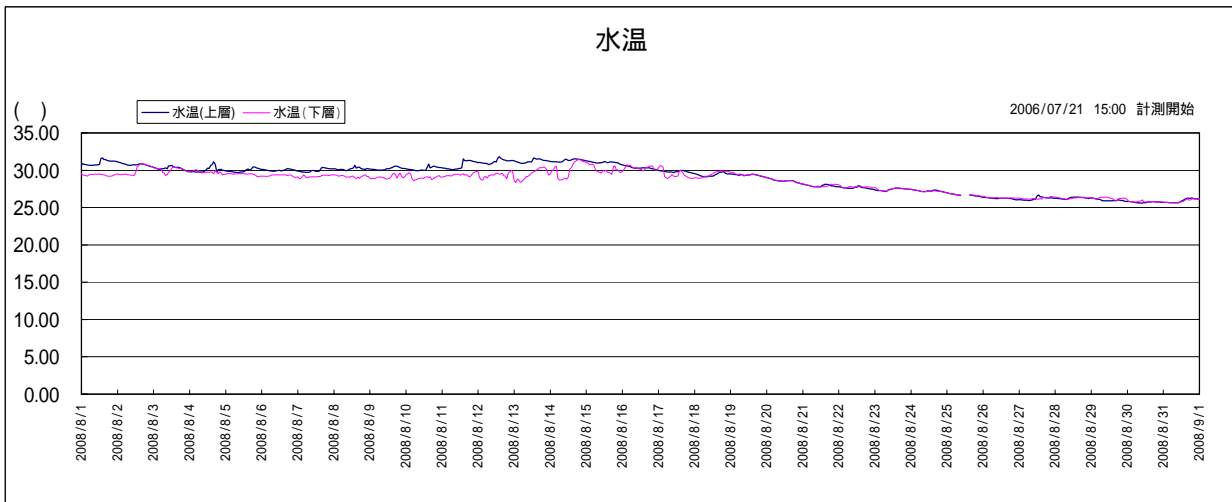

# 宍道湖湖心 水質グラフ(2008.08) 【参考値】

このデータは携帯型水質計により計測したデータをそのまま利用して公表しているため、観測機器の故障等による欠測や異常値が含まれている可能性があります。