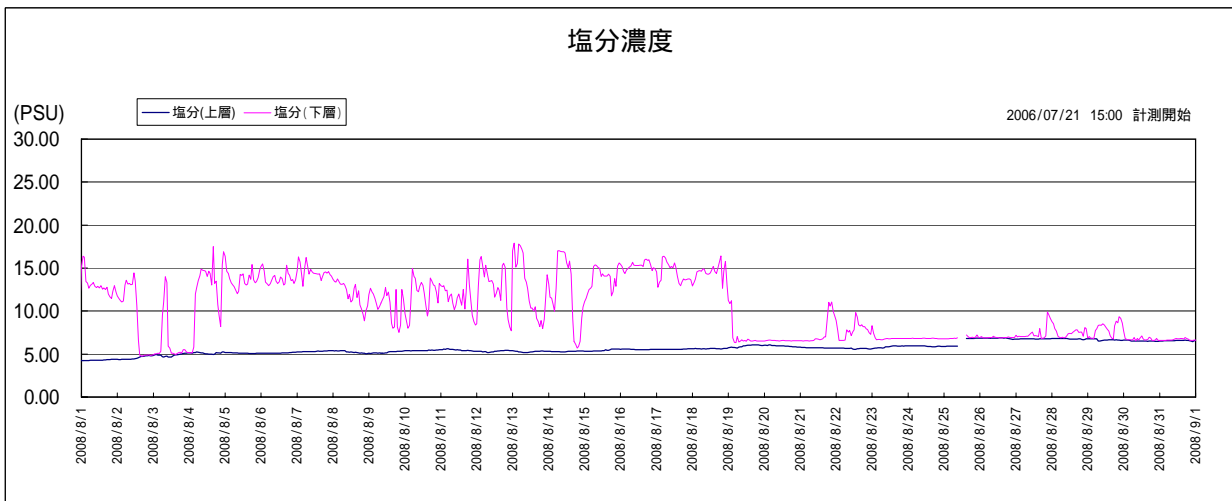

# 宍道湖湖心 水質グラフ(2008.08) 【参考値】

このデータは携帯型水質計により計測したデータをそのまま利用して公表しているため、観測機器の故障等による欠測や異常値が含まれている可能性があります。