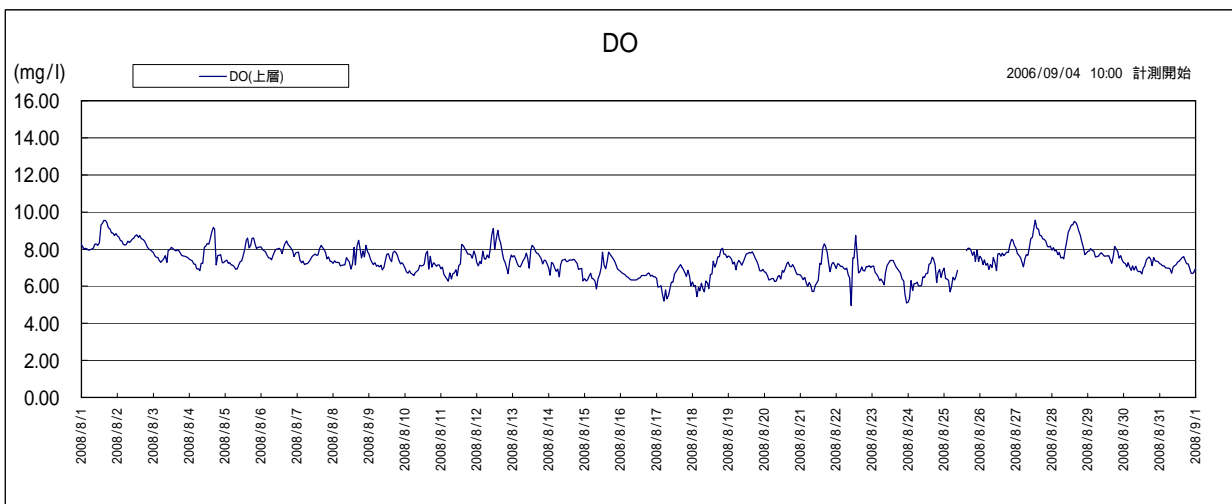

# 宍道湖湖心 水質グラフ(2008.08) 【参考値】

このデータは携帯型水質計により計測したデータをそのまま利用して公表しているため、観測機器の故障等による欠測や異常値が含まれている可能性があります。