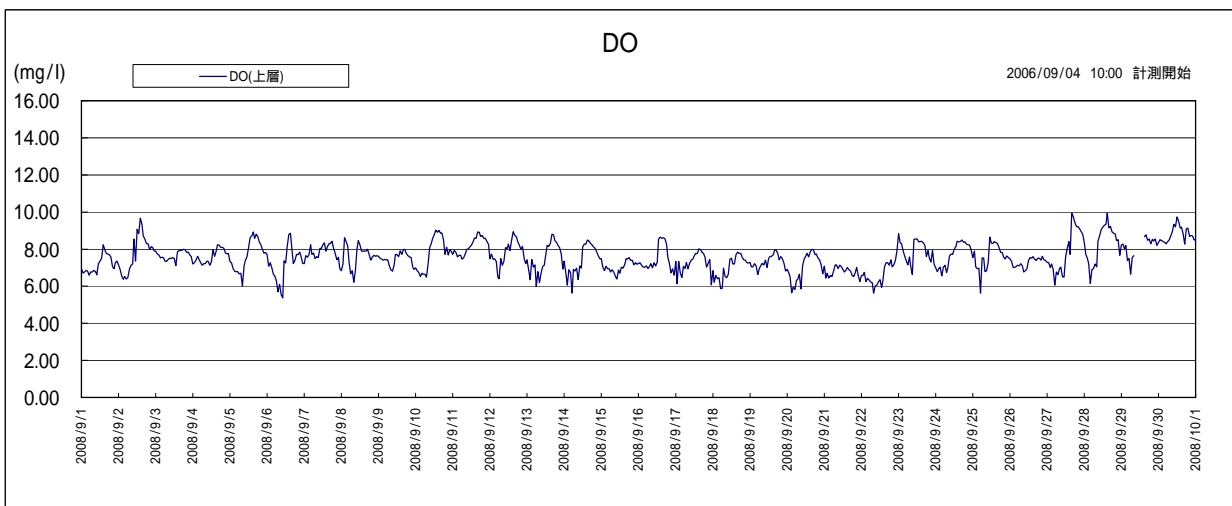

宍道湖湖心 水質グラフ(2008.09) 【参考値】

このデータは携帯型水質計により計測したデータをそのまま利用して公表しているため、観測機器の故障等による欠測や異常値が含まれている可能性があります。