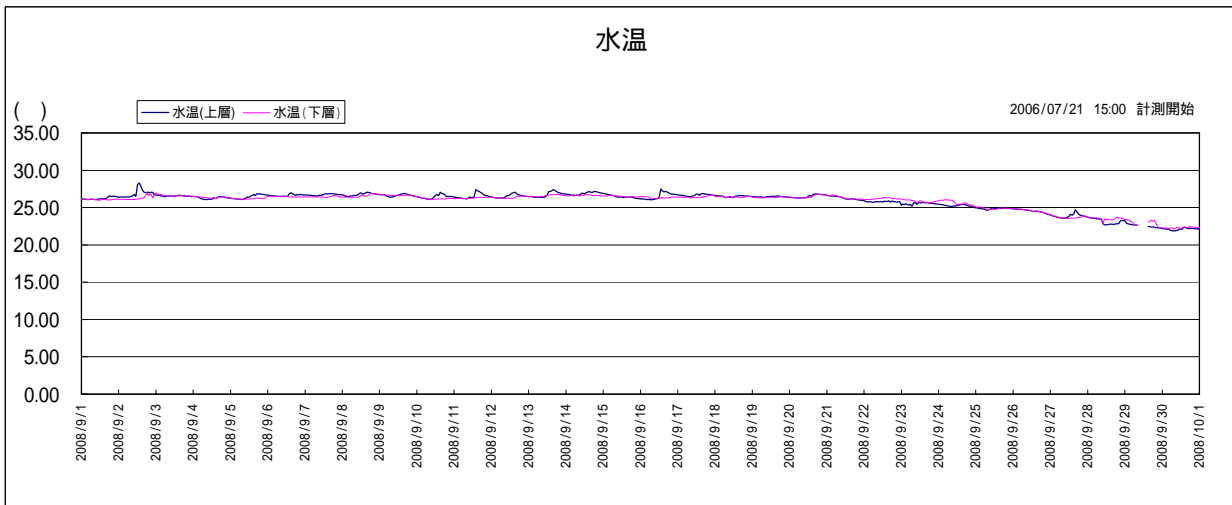

宍道湖湖心 水質グラフ(2008.09) 【参考値】

このデータは携帯型水質計により計測したデータをそのまま利用して公表しているため、観測機器の故障等による欠測や異常値が含まれている可能性があります。