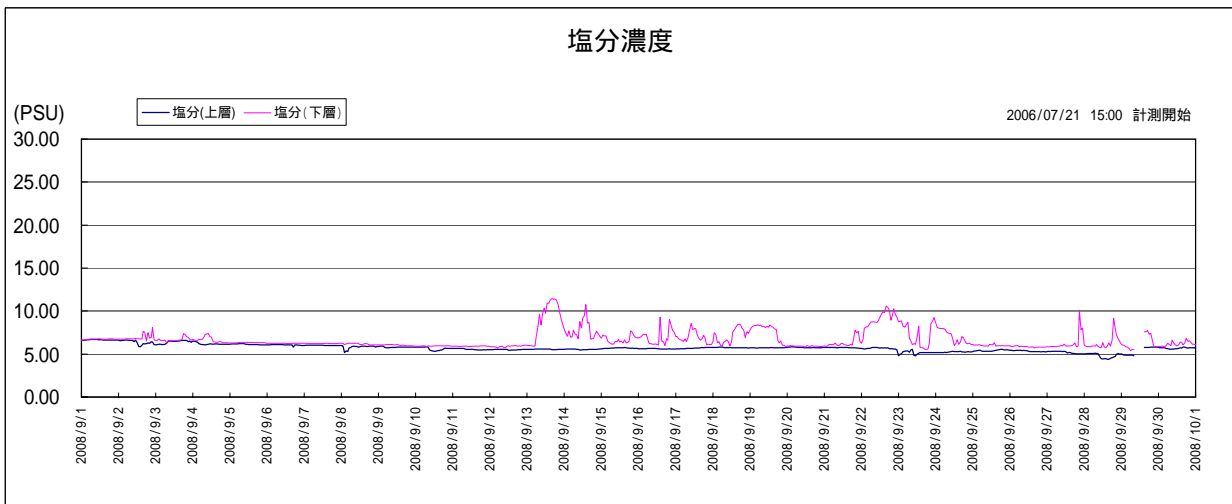

宍道湖湖心 水質グラフ(2008.09) 【参考値】

このデータは携帯型水質計により計測したデータをそのまま利用して公表しているため、観測機器の故障等による欠測や異常値が含まれている可能性があります。