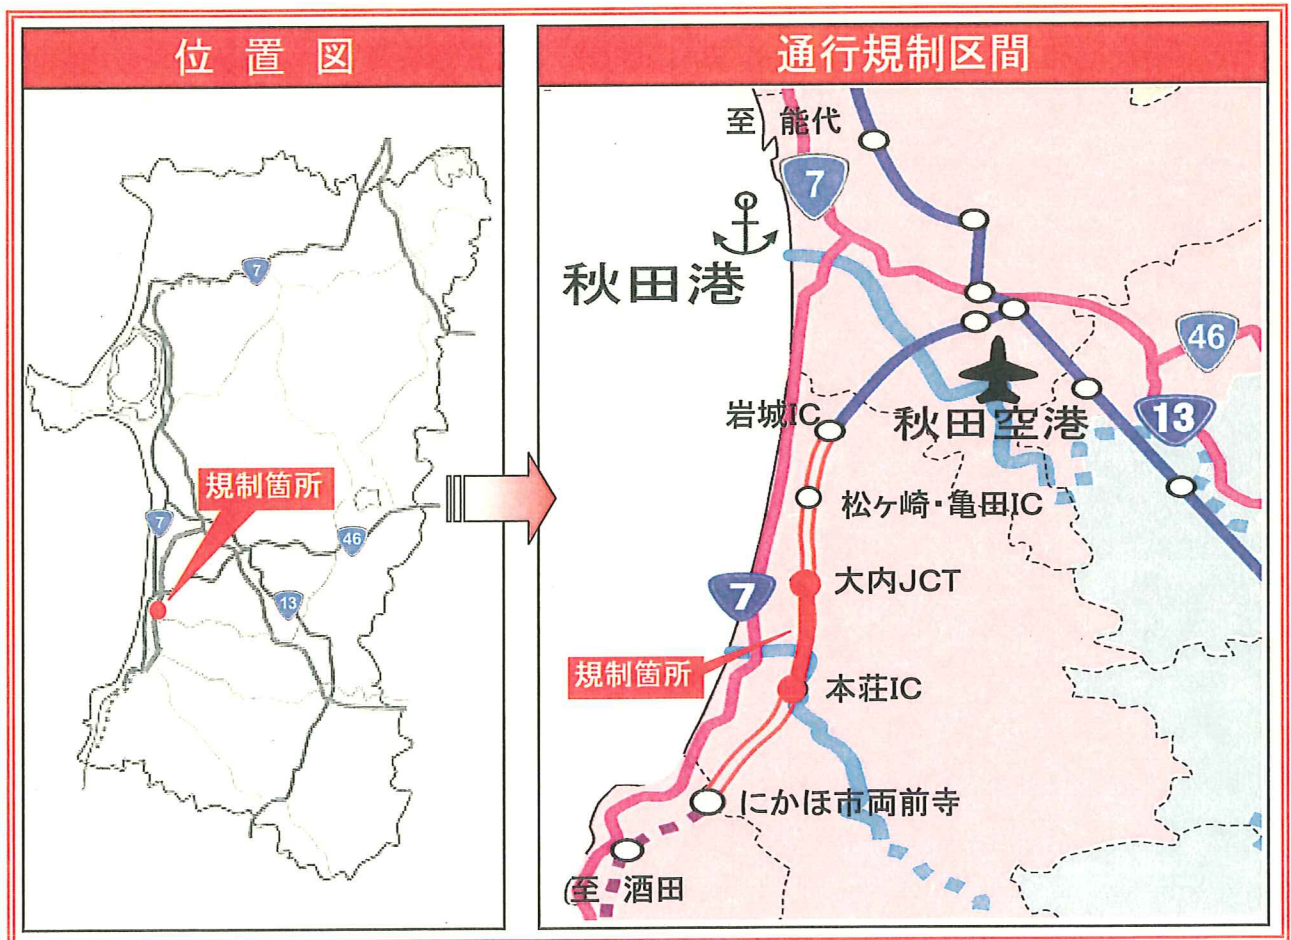

# 日本海沿岸東北自動車道 通行規制のお知らせ

舗装補修工事のため、日本海沿岸東北自動車道「本荘IC～大内JCT」間において、下記のとおり「**時間通行規制**」を行いますので、ご協力をお願いします。

1 規制場所 日本海沿岸東北自動車道 「本荘IC～大内JCT」間

2 規制日時等 平成**21**年**11**月**17**日(火) **酒田方面通行止**

平成**21**年**11**月**18**日(水) **秋田方面通行止**

平成**21**年**11**月**19**日(木) **酒田方面通行止**

平成**21**年**11**月**20**日(金) **秋田方面通行止**

毎日 **21時00分**から翌日**6時00分**まで

※天候等により日程変更する場合があります。

3 迂回路 一般国道7号

お問い合わせ先

国土交通省 東北地方整備局  
秋田河川国道事務所 道路管理第一課  
電話 018-823-4167