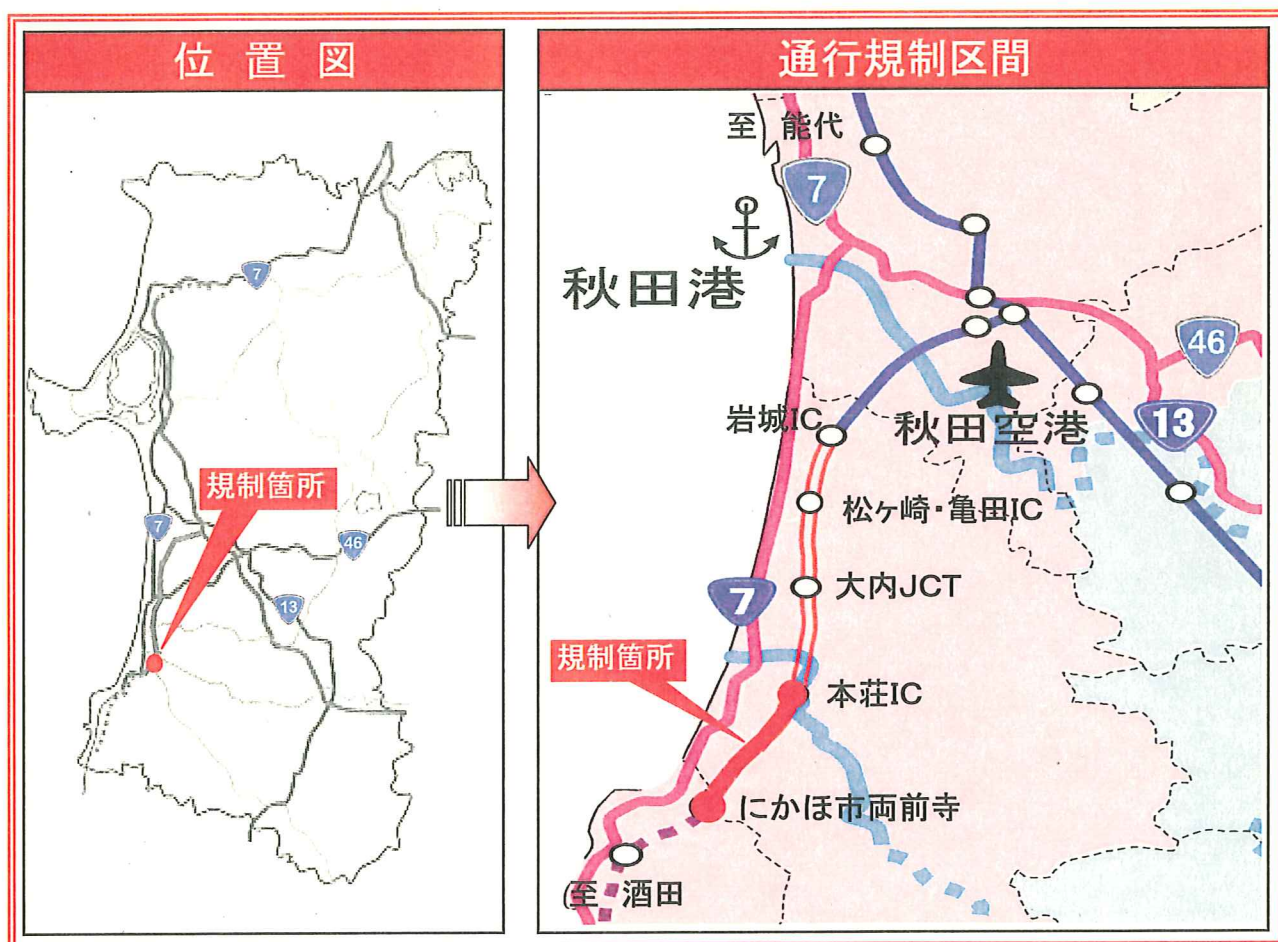

日本海沿岸東北自動車道 通行規制のお知らせ

道路占用工事のため、日本海沿岸東北自動車道「にかほ市両前寺～本荘IC」間において、下記のとおり「**時間通行規制**」を行いますので、ご協力をお願いします。

- 1 規制場所 日本海沿岸東北自動車道 「にかほ市両前寺～本荘IC」間
- 2 規制内容 **全面通行止**
- 3 規制日時 平成**21**年**11**月**26**日(木) **0**時**00**分～**3**時**00**分
※天候等により日程変更する場合があります。
- 4 迂回路 一般国道7号