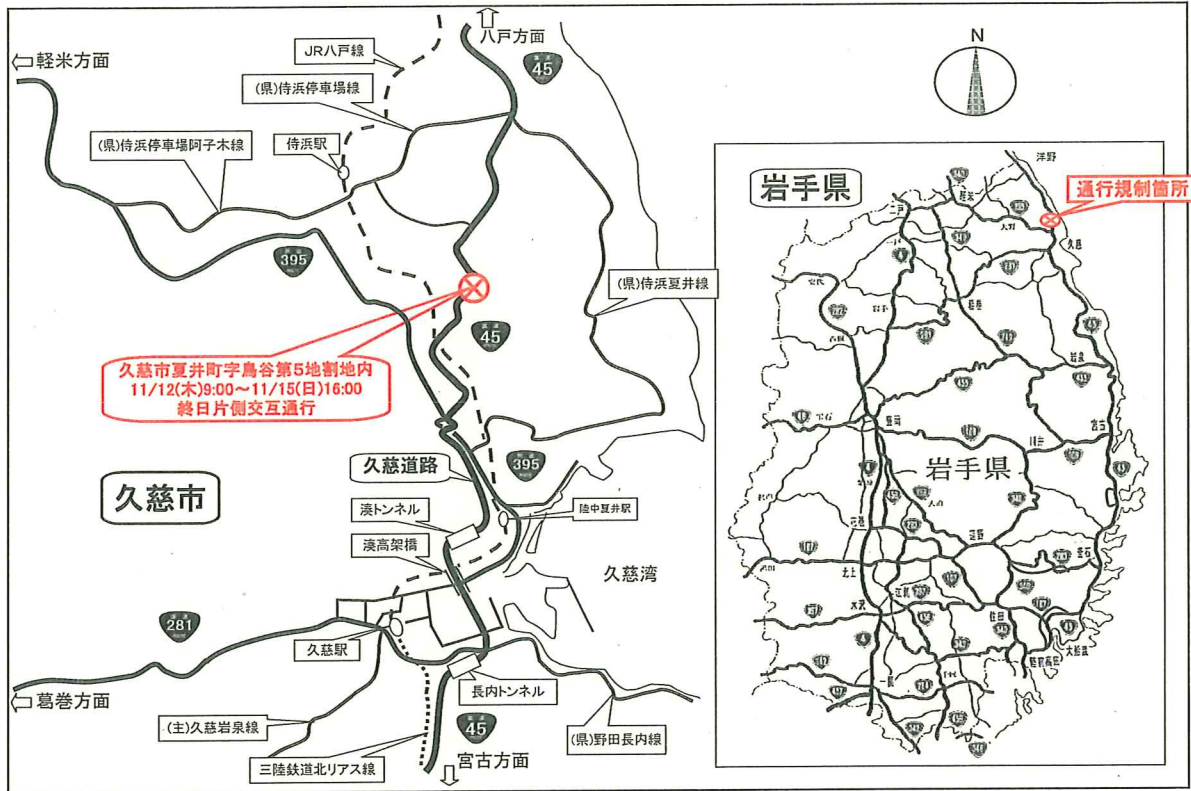

一般国道45号通行規制のお知らせ

一般国道45号宇津目地区防災工事による既設舗装板撤去及び道路舗装工事のため、下記のとおり終日片側交互通行の規制を行いますので、ご協力をお願いします。

1. 場所 いわてけん くじし なついちよう あざ とや だい5ちわり 岩手県久慈市夏井町字鳥谷第5地割地内
2. 規制内容 **終日片側交互通行**
3. 規制期間 平成21年11月12日(木) 9:00から
規制時間 平成21年11月15日(日) 16:00まで