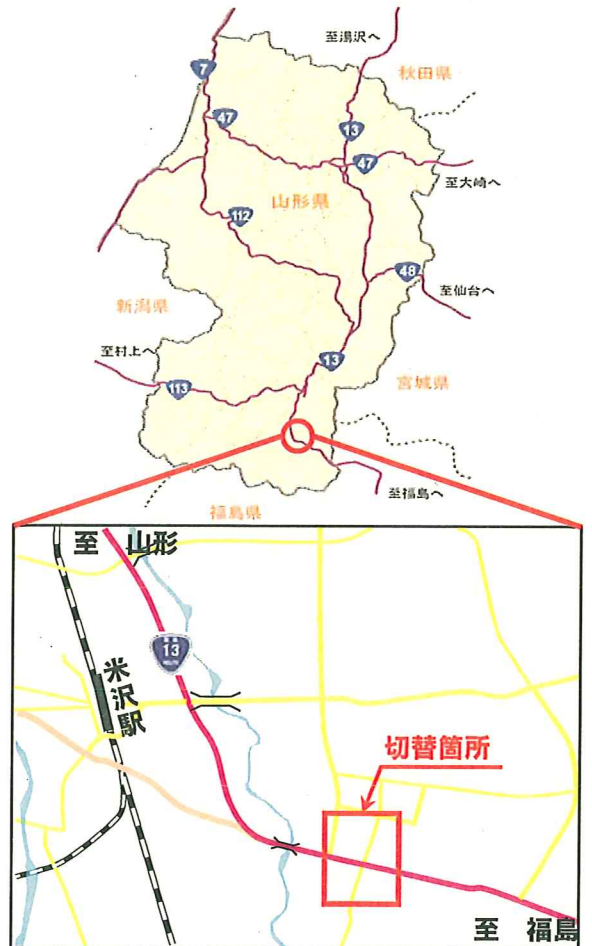

一般国道13号の道路の切替のお知らせ

米沢拡幅事業に伴い仮設道路への通行に切り替わりますので、通行の際はご注意ください。

切替箇所

規制場所	よねざわしばんせいちょうくわやま 山形県米沢市万世町桑山地内
規制内容	道路の切替
規制期間	自 平成21年11月24日(火) 23時00分から 至 平成22年秋頃まで(予定)

◎お問い合わせは

国土交通省山形河川国道事務所 道路管理第一課 TEL 023-688-8421
 " 米沢国道維持出張所 TEL 0238-37-5300
 日本道路交通情報センター (山形センター) TEL 023-631-3335
 " (仙台センター) TEL 022-225-7711

規制情報は携帯電話のwebサイト ◇東北のみち情報◇からもご覧になれます。
<http://keitai.thr.mlit.go.jp/yamagata/>