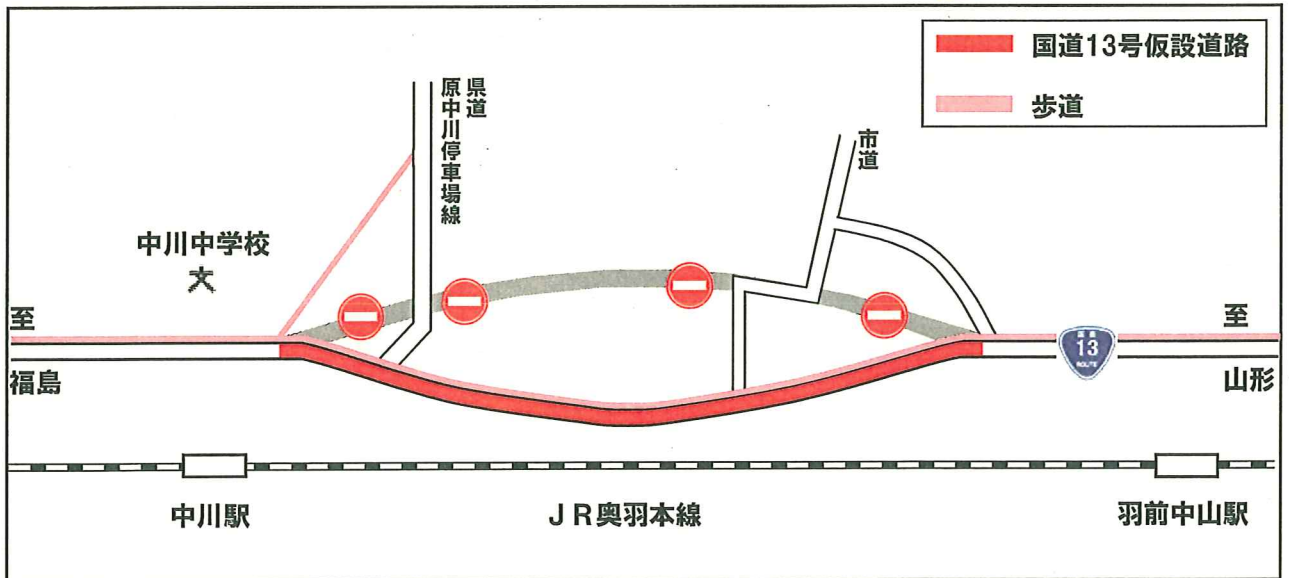

一般国道13号の道路の切替のお知らせ

上山バイパス事業に伴い仮設道路への通行に切り替わりますので、ご協力をお願いします。

切替箇所

規制場所	なんようし もとなかやま かみのやましこんじんばやし 山形県南陽市元中山～上山市金神林地内
規制内容	道路の切替
規制期間	自 平成21年12月 1日(火) 0時00分から 至 平成22年秋頃まで(予定)

◎お問い合わせは

国土交通省山形河川国道事務所 道路管理第一課 TEL 023-688-8421
 " 米沢国道維持出張所 TEL 0238-37-5300
 日本道路交通情報センター (山形センター) TEL 023-631-3335
 " (仙台センター) TEL 022-225-7711

規制情報は携帯電話のwebサイト ◇東北のみち情報◇からもご覧になれます。
<http://keitai.thr.mlit.go.jp/yamagata/>