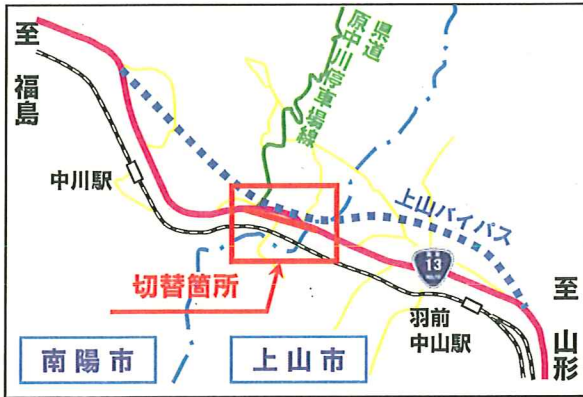

一般国道13号の道路の切替のお知らせ

上山バイパス事業に伴い仮設道路への通行に切り替わりますので、ご協力をお願いします。

切替箇所

規制場所	なんようし もとなかやま かみのやましこんじんばやし 山形県南陽市元中山～上山市金神林地内
規制内容	道路の切替
規制期間	自 平成21年12月 1日(火) 0時00分から 至 平成22年秋頃まで(予定)

◎お問い合わせは

国土交通省山形河川国道事務所 道路管理第一課 TEL 023-688-8421
 " 米沢国道維持出張所 TEL 0238-37-5300
 日本道路交通情報センター (山形センター) TEL 023-631-3335
 " (仙台センター) TEL 022-225-7711

規制情報は携帯電話のwebサイト ◇東北のみち情報◇からもご覧になれます。
<http://keitai.thr.mlit.go.jp/yamagata/>