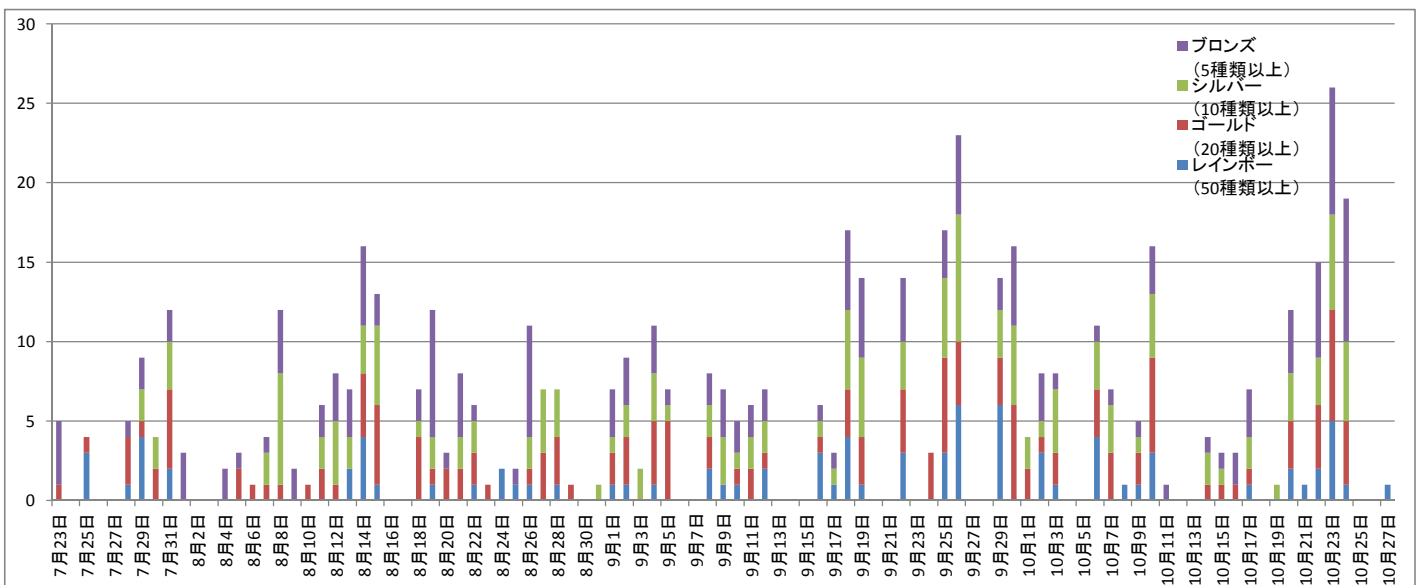

(全11ダム)

中国地方ダムマニア認定書 発行枚数グラフ(県別・年齢性別別・発行日別)

ダムカード関連イベント開催要領

～魅惑のダム巡り!～

**ダムカードを収集して
「中国地方ダムマニア認定書」
をゲットしよう!**

1. 目的

- ・季節的に良い時期である夏期～秋期の期間を利用して、ダムカード収集を目的として各ダムを訪れて頂き、ダムのファン(ダムマニア)の裾野を広げ、ダムに興味を持って頂くと共に、併せてダム事業、ダム効果の幅広い層へのPRを行う事を目標として実施する。