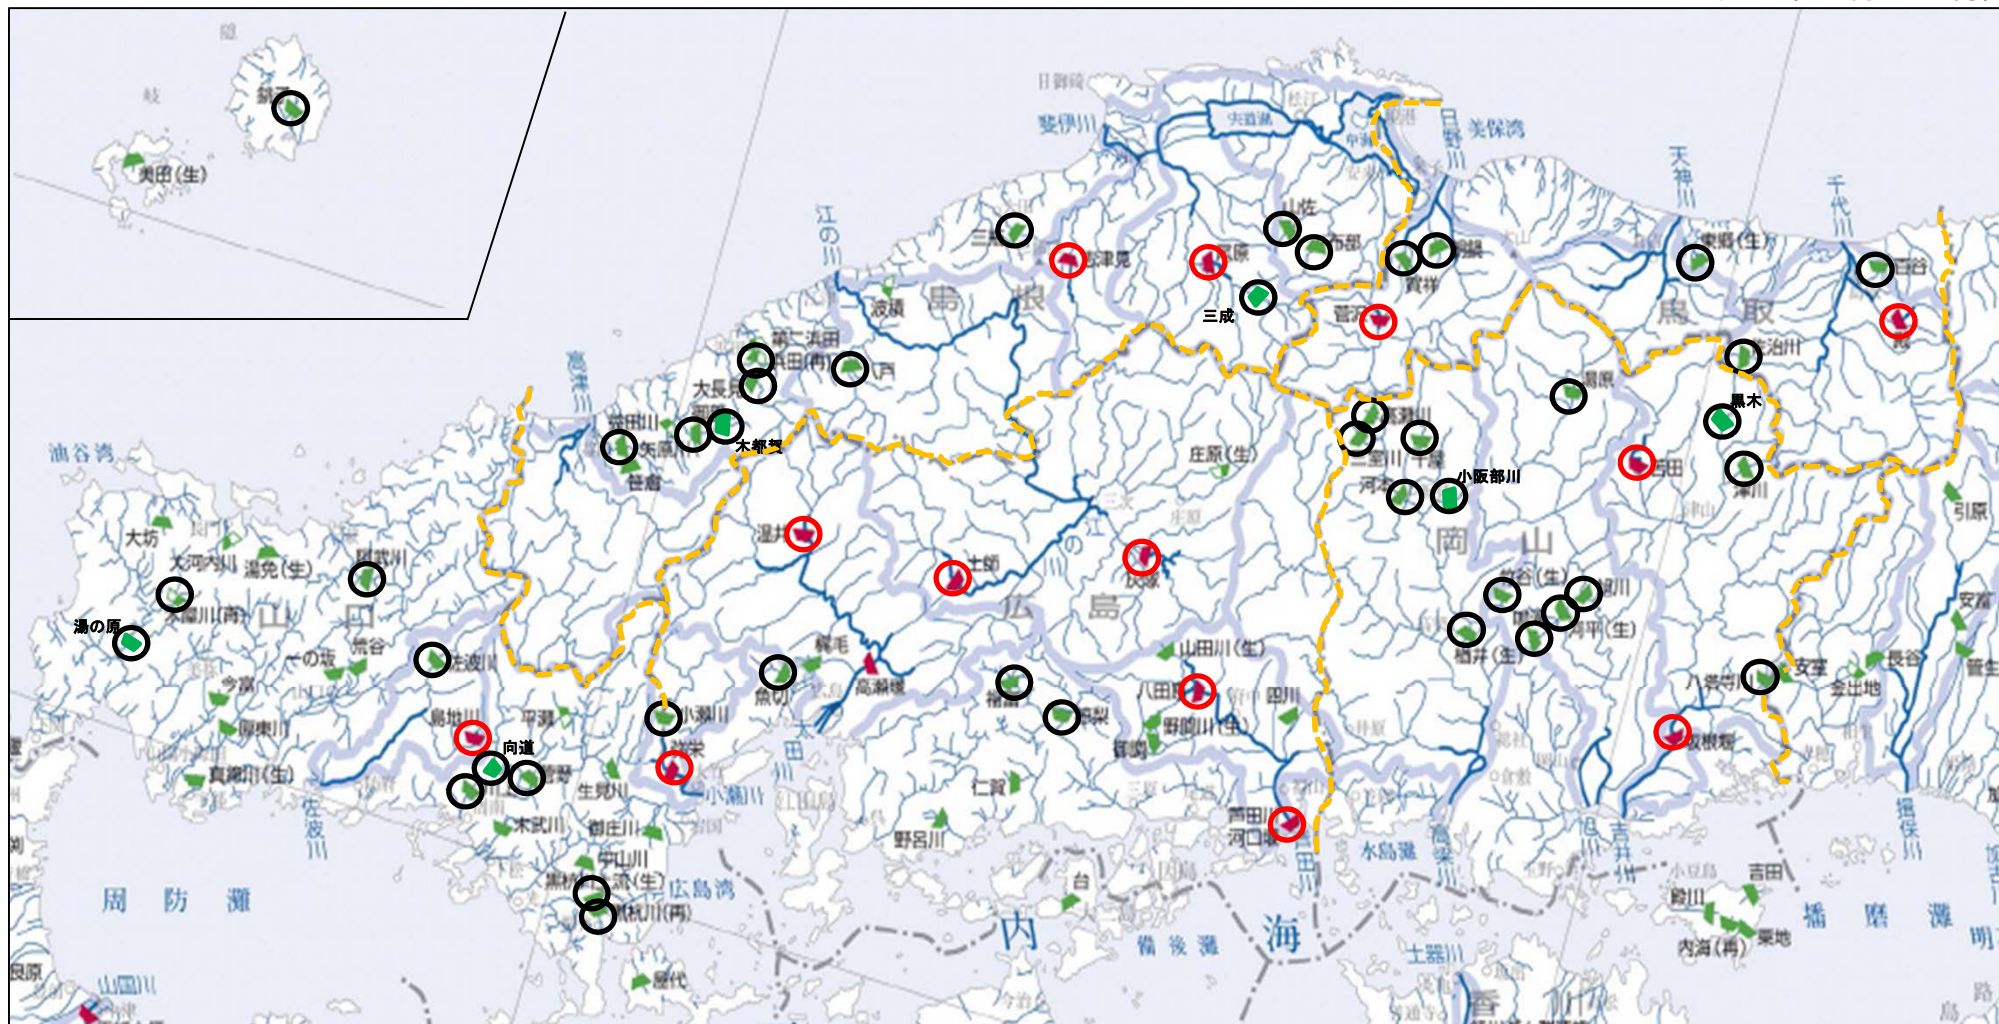

＜中国地方でダムカードを配付しているダム・堰＞

直轄ダム・堰

補助ダム・利水ダム

平成26年10月20日現在

ダムカードチェックリスト

※ダムカード収集時のチェックリストとしてご利用下さい。

平成26年10月20日現在

チェック	管理者	ダム名	設置場所	配布日時	ダム 所在 県名	設置場所の住所	チェック	管理者	ダム名	設置場所	配布日時	ダム 所在 県名	設置場所の住所	
	国	菅沢ダム	菅沢ダム管理支所	9:00~17:00 (土・日・祝日を含む)	鳥取県	鳥取県日野郡日南町菅沢字川西山 112-10		岡山県	権井ダム	権井ダム管理事務所 (備前県民局 高梁地域事 務所内)	9:00~17:00 (土・日・祝日・年末年始を除く) ※配布には、ダムへ行った証明(写真 等)が必要となります		岡山県高梁市落合町近似 286-1	
	国	殿ダム	殿ダム管理支所	8:30~17:15 (土・日・祝日を含む)			鳥取県鳥取市国府町殿 206-4		岡山県	八塔寺川 ダム	八塔寺川ダム管理事務所	9:00~17:00 (土・日・祝日を含む)		岡山県備前市吉永町高田 361-2
	鳥取県	百谷ダム	鳥取県鳥取県土整備事務 所 維持管理課 佐治川ダム管理事務所	9:00~17:00 (土・日・祝日を除く) ※配布には、ダムへ行った証明(写真 等)が必要となります 9:00~17:00 (土・日・祝日を含む) ※配布には、ダムへ行った証明(写真 等)が必要となります			鳥取県鳥取市立川町 6-176 鳥取県鳥取市佐治町尾屋 1211-3		岡山県	津川ダム	津川ダム管理事務所	9:00~17:00 (土・日・祝日を含む)		岡山県津山市加茂町下津川 998-8
	鳥取県	佐治川ダム	佐治川ダム管理事務所	9:00~17:00 (土・日・祝日を含む)			鳥取県鳥取市佐治町尾屋 1211-3		岡山県	黒木ダム	黒木ダム管理事務所	9:00~17:00 (土・日・祝日を含む)		岡山県津山市加茂町黒木 626-10
	鳥取県	東郷ダム	鳥取県中部総合事務所 県土整備局河川砂防課	9:00~17:00 (土・日・祝日を除く) ※配布には、ダムへ行った証明(写真 等)が必要となります			鳥取県倉吉市蔵城町2		岡山県	小阪部川 ダム	小阪部川ダム管理事務所	9:00~17:00 (土・日・祝日・年末年始を除く)		岡山県新見市上藤谷 6961
	鳥取県	興祥ダム	興祥ダム管理事務所	8:30~17:30 (土・日・祝日を含む)			鳥取県西伯郡南部町下中谷 386-9		岡山県	河本ダム	河本ダム管理事務所	9:00~17:00 (土・日・祝日を含む) ※配布には、ダムへ行った証明(写真 等)が必要となります		岡山県新見市金谷 126-2
	鳥取県	朝霧ダム	興祥ダム管理事務所	8:30~17:30 (土・日・祝日を含む) ※配布には、ダムへ行った証明(写真 等)が必要となります			鳥取県西伯郡南部町下中谷 386-9		国	八田原ダム	八田原ダム管理支所	9:00~16:00 (土・日・祝日を含む)		広島県世羅郡世羅町大字小谷字宇谷 山 1100-1
	国	志津見ダム	志津見ダム管理支所	9:00~17:00 (土・日・祝日を含む)			鳥取県倉吉市志津見町角井 1891-20		国	温井ダム	温井ダム管理支所	9:00~16:30 (土・日・祝日を含む) 休日は管理所玄関のインターホンを押 してください		広島県安芸高田市大字大加計 1956-2
	国	尾原ダム	尾原ダム管理支所	9:00~17:00 (土・日・祝日を含む)			鳥取県倉吉市尾原町平田 211-5		国	灰塚ダム	灰塚ダム管理支所	9:00~16:00 (土・日・祝日を含む)		広島県三次市三良坂町仁賀 1575
	鳥取県	市部ダム	市部ダム管理支所	9:00~17:00 (土・日・祝日を含む)			鳥取県安来市市部町市部 2845-18		国	土師ダム	土師ダム管理支所 土師ダムサイクリング ターミナル	9:00~17:00 (土・日・祝日を含む) 9:00~17:00 (不定休)		広島県安芸高田市八千代町土師 369-24 広島県安芸高田市八千代町土師 1194-1
	鳥取県	山佐ダム	山佐ダム管理支所	9:00~17:00 (土・日・祝日を含む)		鳥取県安来市山佐町上山佐 3036-11		国	芦田川河口 堰	芦田川河口堰管理支所	8:30~17:00 (土・日・祝日および年末年始を除 く)		広島県福山市箕島町約ヶ嶺山367 -3 広島県広島市佐伯区五日市町上河内 998-7	
	鳥取県	三瓶ダム	三瓶ダム管理支所	9:00~17:00 (土・日・祝日を含む)		鳥取県大田市三瓶町野城イ 849-24		広島県	魚切ダム	魚切ダム管理事務所	8:30~17:15 (土・日・祝日を含む)		広島県広島市佐伯区五日市町上河内 998-7	
	鳥取県	八戸ダム	八戸ダム管理支所	9:00~17:00 (土・日・祝日を含む)		鳥取県津江市津江町八戸 1661-55		広島県	榊原ダム	榊原ダム管理事務所	8:30~17:15 (土・日・祝日を含む)		広島県東広島市河内町小田渡原 4096	
	鳥取県	浜田ダム	浜田ダム管理支所	9:00~17:00 (土・日・祝日を含む)	鳥取県	鳥取県浜田市河内町 322-4		広島県	福富ダム	福富ダム管理事務所	8:30~17:15 (土・日・祝日を含む)		広島県東広島市福富町久芳 1-1	
	鳥取県	大長見ダム	大長見ダム管理支所	9:00~17:00 (土・日・祝日を含む)			鳥取県浜田市長見町 934-14		国	弥栄ダム	弥栄ダム管理支所	8:30~17:15 (平日) 9:00~16:30 (土・日・祝日) 休日は管理所玄関のインターホンを押 してください		広島県大竹市小方町小方 813-1
	鳥取県	御部ダム	御部ダム管理支所	9:00~17:00 (土・日・祝日を含む)			鳥取県浜田市三綱町黒沢 2368-6		広島県	小瀬川ダム	小瀬川ダム管理事務所	9:00~17:00 (土・日・祝日を含む)		広島県廿日市市浅原 1030-27
	鳥取県	益田川ダム	益田川ダム管理支所	9:00~17:00 (土・日・祝日を含む)			鳥取県益田市久々茂町イ 1352-1		国	島地川ダム	島地川ダム管理支所	9:00~17:00 (土・日・祝日を含む) 平日は管理所玄関のインター ホンを押してください		山口県周南市大字高瀬 257番地
	鳥取県	鏡子ダム	鏡子ダム管理支所	9:00~17:00 (土・日・祝日を含む)			鳥取県鹿野郡鹿野町の島岡原一ツ木 985-8		山口県	湯の原ダム	山口県企業局西部利水事 務所	9:00~17:00 (土・日・祝日は除く)		山口県下関市菊川町西中山 384-1
	鳥取県	三成ダム	三成ダム操作所	9:00~17:00 (土・日・祝日を含む)			鳥取県三都郡東出雲町三成 1393-1		山口県	菅野ダム	山口県菅野ダム管理事務 所	9:00~17:00 (土・日・祝日を含む)		山口県周南市大字中須北字川平 194-3
	鳥取県	木部賀ダム	木部賀ダム操作所	9:00~17:00 (土・日・祝日を含む)			鳥取県浜田市弥栄町木部賀 1984-3		山口県	向道ダム	山口県向道ダム管理事務 所	9:00~17:00 (土・日・祝日を含む)		山口県周南市大字大迫理 260-7
	国	苅田ダム	苅田ダム管理支所	9:00~17:00 (土・日・祝日を含む)			岡山県苅田郡鏡野町久田下原 1592-4		山口県	川上ダム	山口県川上ダム管理事務 所	9:00~17:00 (土・日・祝日を含む)		山口県周南市大字川上横岩 13-1
	国	坂根堰	岡山河川事務所 坂根分室	9:00~17:15 (土・日・祝日を含む)			岡山県備前市坂根字土井 502-3		山口県	佐治川ダム	山口県佐治川ダム管理事 務所	9:00~17:00 (土・日・祝日を含む)		山口県山口市徳田野谷字掛の平 620番地
	岡山県	旭川ダム	旭川ダム統合管理事務所	9:00~17:00 (土・日・祝日を含む)			岡山県岡山市北区建部町鶴田 931		山口県	木瀬川ダム	山口県木瀬川ダム管理事 務所	9:00~17:00 (土・日・祝日を含む)		山口県下関市豊田町大字大河内字切 石
	岡山県	嶋海ダム	旭川ダム統合管理事務所	9:00~17:00 (土・日・祝日を含む) ※配布には、ダムへ行った証明(写真 等)が必要となります		岡山県岡山市北区建部町鶴田 931		山口県	阿武川ダム	山口県阿武川ダム管理事 務所	9:00~17:00 (土・日・祝日を含む)		山口県萩市川上ななかげ 2343-1	
	岡山県	竹谷ダム	旭川ダム統合管理事務所	9:00~17:00 (土・日・祝日を含む) ※配布には、ダムへ行った証明(写真 等)が必要となります		岡山県岡山市北区建部町鶴田 931		山口県	黒帆川ダム	山口県黒帆川ダム管理 事務所	9:00~17:00 (土・日・祝日を含む)		山口県柳井市柳井森ヶ池 1031-4	
	岡山県	冠平ダム	旭川ダム統合管理事務所	9:00~17:00 (土・日・祝日を含む) ※配布には、ダムへ行った証明(写真 等)が必要となります		岡山県岡山市北区建部町鶴田 931		山口県	黒帆川上流 ダム	山口県黒帆川上流ダム 管理事務所	9:00~17:00 (土・日・祝日を含む)			
	岡山県	湯原ダム	湯原ダム管理事務所	9:00~17:00 (土・日・祝日を含む)	岡山県	岡山県真庭市湯原温泉 3番地								
	岡山県	河本ダム	河本ダム管理事務所	9:00~17:00 (土・日・祝日を含む)			岡山県新見市金谷 126-2							
	岡山県	高瀬川ダム	高梁川ダム統合管理事務 所 (備前県民局 新見地域事 務所内) 千屋ダム管理事務所	9:00~17:00 (土・日・祝日・年末年始を除く) ※配布には、ダムへ行った証明(写真 等)が必要となります 9:00~17:00 (土・日・祝日を含む) ※配布には、ダムへ行った証明(写真 等)が必要となります			岡山県新見市高尾 2400 岡山県新見市菅生 7943-8							
	岡山県	千屋ダム	千屋ダム管理事務所	9:00~17:00 (土・日・祝日を含む)			岡山県新見市菅生 7943-8							
	岡山県	三壺川ダム	高梁川ダム統合管理事務 所 (備前県民局 新見地域事 務所内) 河本ダム管理事務所	9:00~17:00 (土・日・祝日・年末年始を除く) ※配布には、ダムへ行った証明(写真 等)が必要となります 9:00~17:00 (土・日・祝日を含む) ※配布には、ダムへ行った証明(写真 等)が必要となります			岡山県新見市高尾 2400 岡山県新見市金谷 126-2							