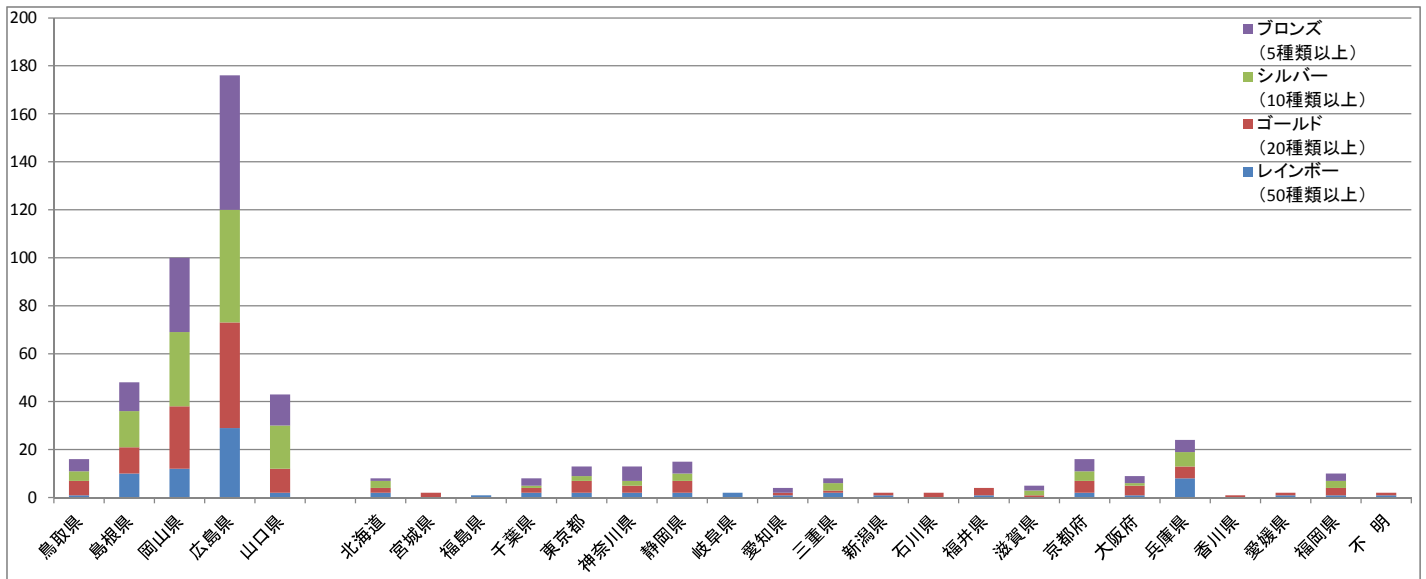

(全11ダム)

中国地方ダムマニア認定書 発行枚数グラフ(県別・年齢性別別・発行日別)

ダムカード関連イベント開催要領

～魅惑のダム巡り!～

**ダムカードを収集して
「中国地方ダムマニア認定書」
をゲットしよう!**

1. 目的

- ・季節的に良い時期である夏期～秋期の期間を利用して、ダムカード収集を目的として各ダムを訪れて頂き、ダムのファン(ダムマニア)の裾野を広げ、ダムに興味を持って頂くと共に、併せてダム事業、ダム効果の幅広い層へのPRを行う事を目標として実施する。