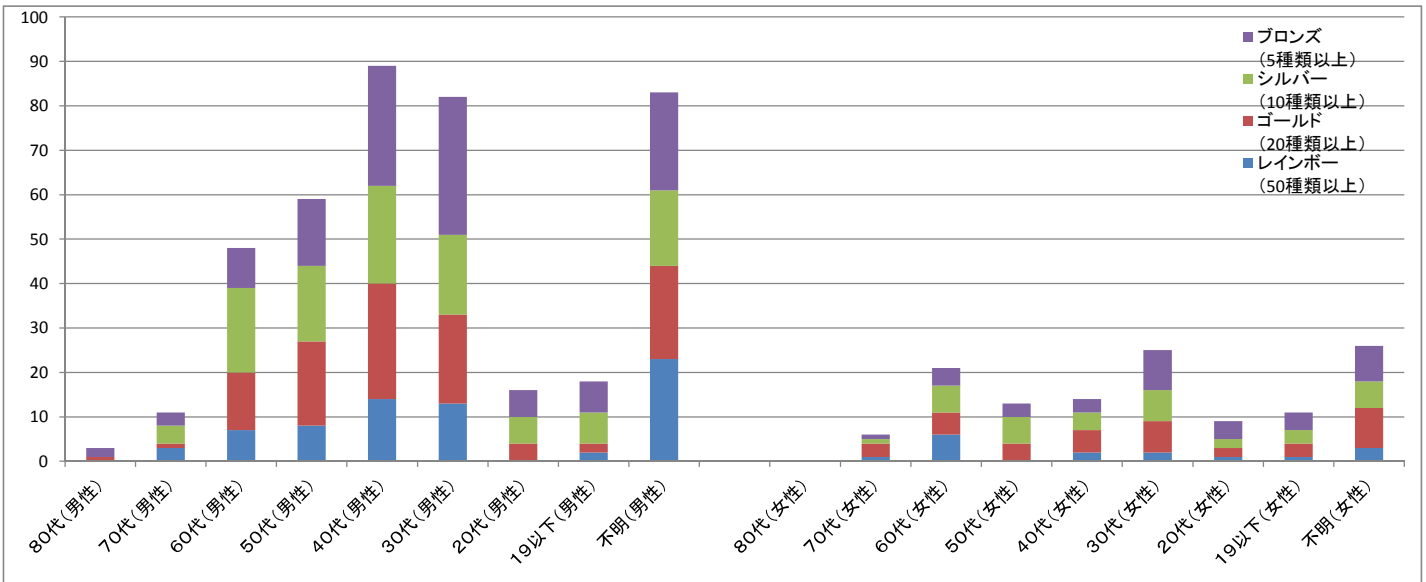

(全11ダム)

中国地方ダムマニア認定書 発行枚数グラフ(県別・年齢性別別・発行日別)

ダムカード関連イベント開催要領

～魅惑のダム巡り!～

**ダムカードを収集して
「中国地方ダムマニア認定書」
をゲットしよう!**

1. 目的

- ・季節的に良い時期である夏期～秋期の期間を利用して、ダムカード収集を目的として各ダムを訪れて頂き、ダムのファン(ダムマニア)の裾野を広げ、ダムに興味を持って頂くと共に、併せてダム事業、ダム効果の幅広い層へのPRを行う事を目標として実施する。