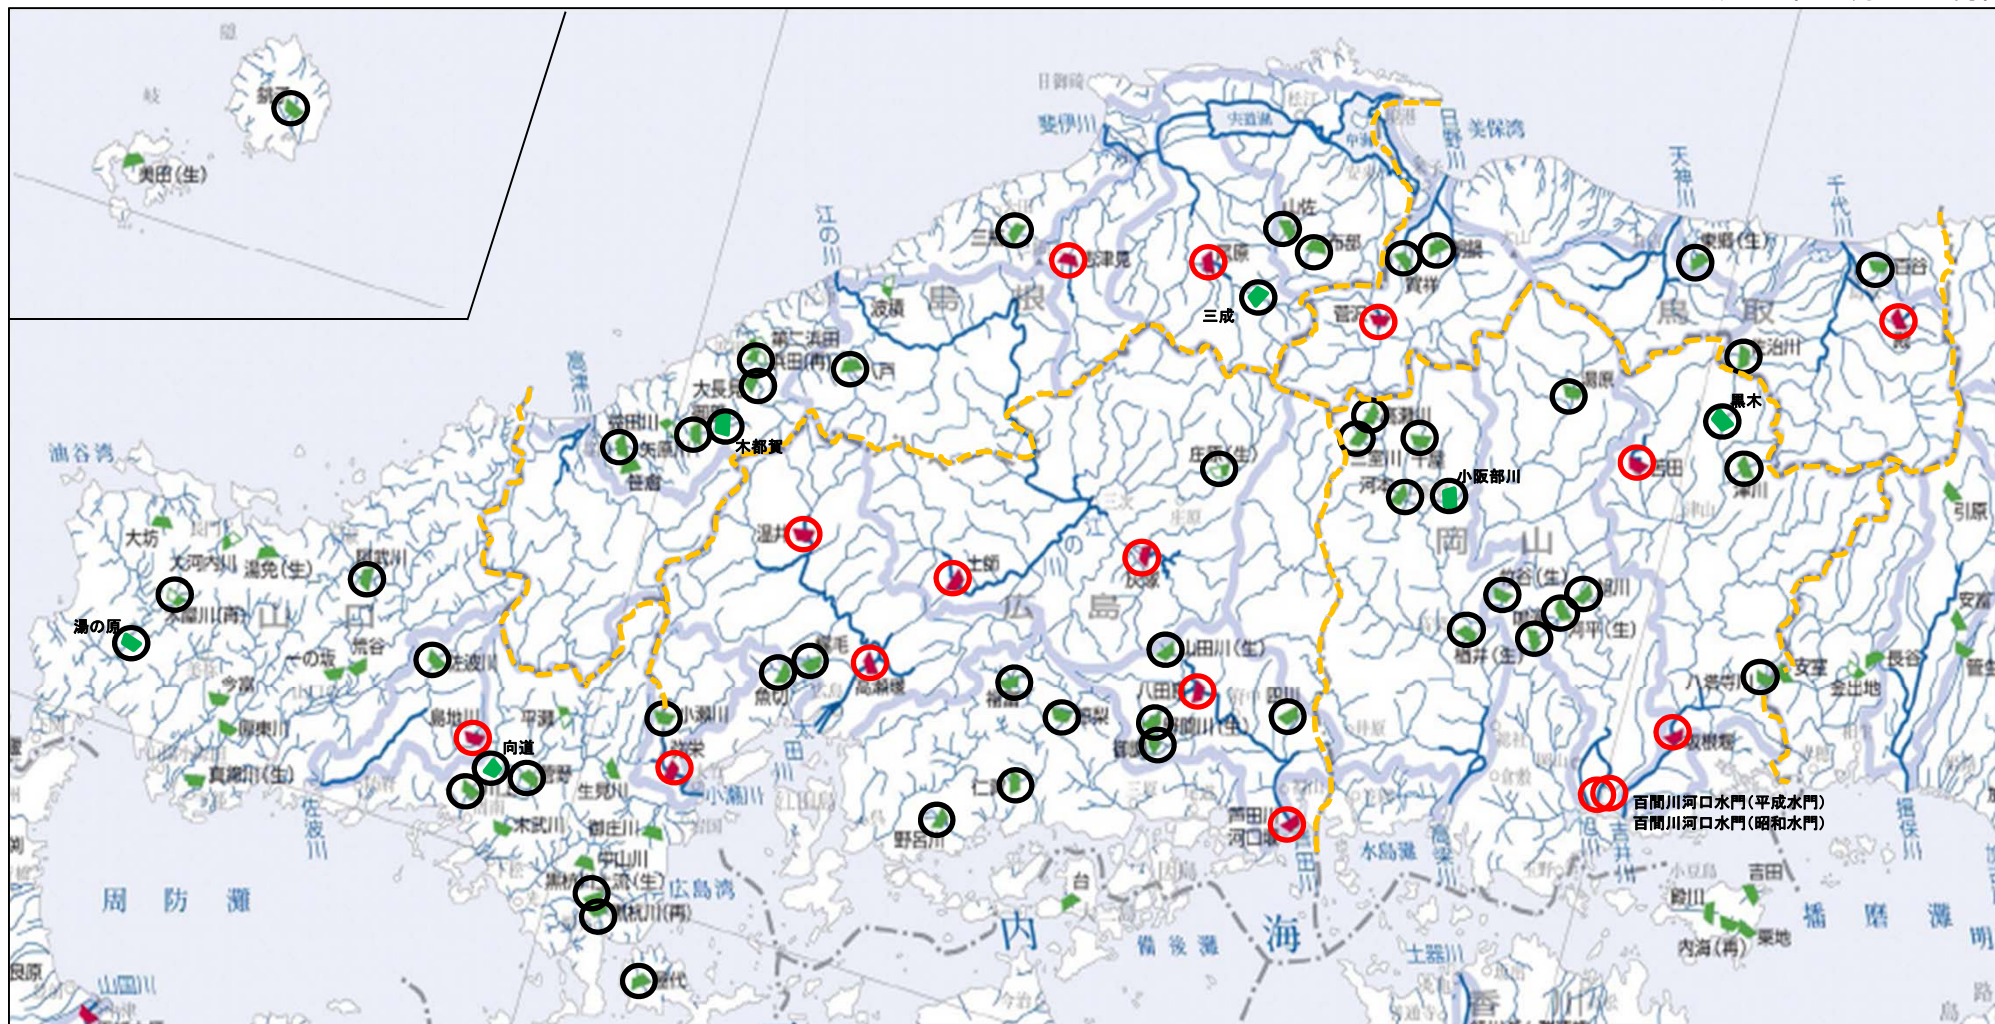

とこのまるくん

洪水吐き(減勢部)

中国管内ダムカード配布ダム (H27.7.21 現在 68ダム等で配布中)

国 (16) : 菅沢、土師、島地川、弥栄、八田原、温井、苦田、灰塚、志津見、尾原、殿、高瀬堰、芦田川河口堰、坂根堰、百間川河口水門(昭和水門)、百間川河口水門(平成水門)

鳥取(5) : 百谷、佐治川、東郷、賀祥、朝鍋

島根(11) : 布部、山佐、三瓶、八戸、浜田、大長見、御部、益田川、銚子、三成、木都賀

岡山(14) : 旭川、鳴滝、竹谷、河平、湯原、河本、高瀬川、千屋、三室川、檜井、八塔寺川、津川、黒木、小阪部川

広島(12) : 魚切、梶毛、野呂川、椋梨、福富、仁賀、御調、山田川、野間川、四川、庄原(建設中)、小瀬川

山口(10) : 菅野、向道、川上、佐波川、木屋川、阿武川、黒杭川、黒杭川上流、湯の原、屋代

＜中国地方でダムカードを配付しているダム・堰＞

直轄ダム・堰

補助ダム・利水ダム

平成27年 7月21日現在