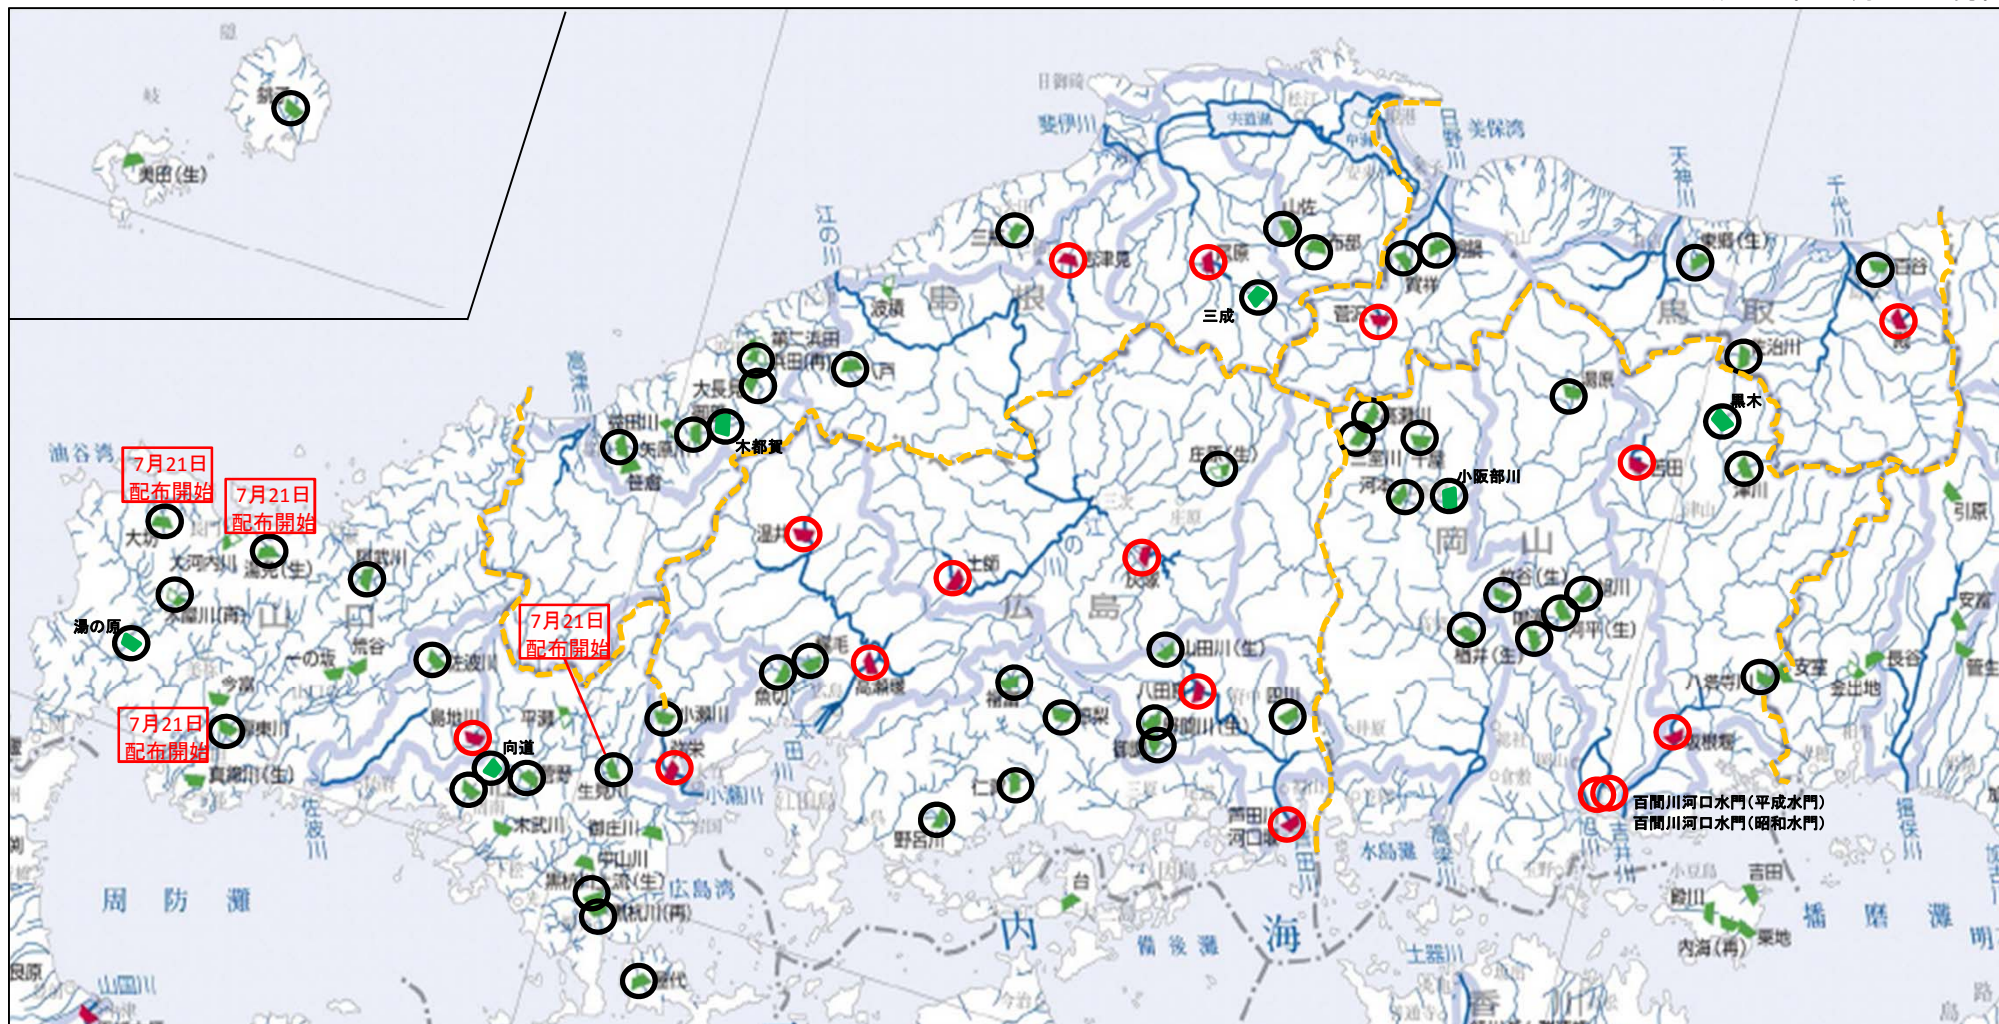

中国管内ダムカード配布ダム (H27.7.21 現在 72ダム等で配布中)

国 (16) : 菅沢、土師、島地川、弥栄、八田原、温井、苫田、灰塚、志津見、尾原、殿、高瀬堰、芦田川河口堰、坂根堰、百間川河口水門(昭和水門)、百間川河口水門(平水門)

鳥取(5) : 百谷、佐治川、東郷、賀祥、朝鍋

島根(11) : 布部、山佐、三瓶、八戸、浜田、大長見、御部、益田川、銚子、三成、木都賀

岡山(14) : 旭川、鳴滝、竹谷、河平、湯原、河本、高瀬川、千屋、三室川、櫛井、八塔寺川、津川、黒木、小阪部川

広島(12) : 魚切、梶毛、野呂川、棕梨、福富、仁賀、御調、山田川、野間川、四川、庄原(建設中)、小瀬川

山口(14) : 菅野、向道、川上、佐波川、木屋川、阿武川、黒杭川、黒杭川上流、湯の原、屋代、生見川、厚東川、大坊、湯免

＜中国地方でダムカードを配付しているダム・堰＞

直轄ダム・堰

補助ダム・利水ダム

平成27年 7月21日現在

ダムカードチェックリスト（平成27年7月21日現在）

※ダムカード収集時のチェックリストとしてご利用下さい。