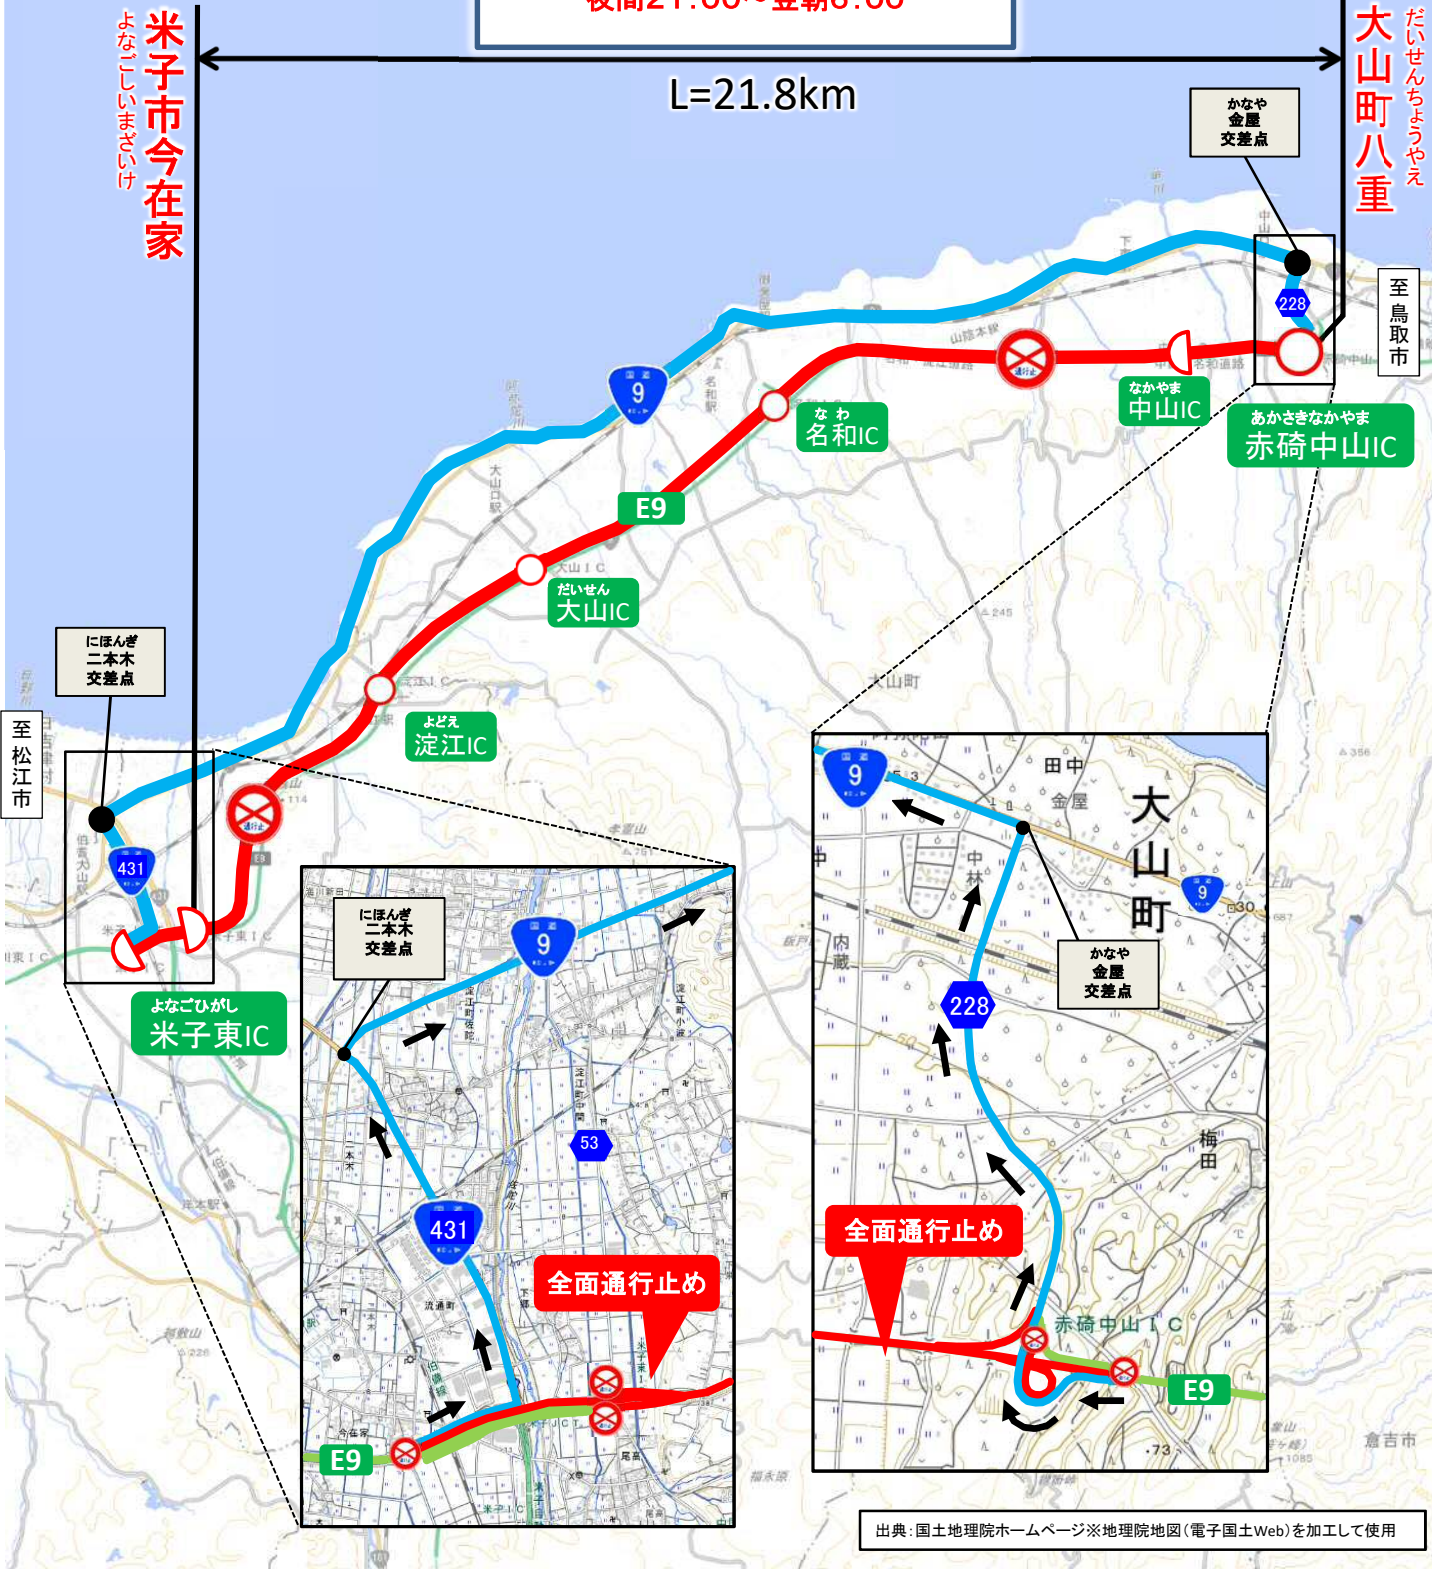

お知らせ：令和5年7月27日

通行止め情報

赤碕中山 IC～淀江 IC 間の夜間通行止めについて、工事の早期終了に伴い、規制解除日を前倒いたしました。次回規制は8月21日(月)を予定しております。皆様のご協力に感謝いたします。

E9 山陰道 <sup>あかさきなかやま</sup>赤碕中山IC～<sup>よなごひがし</sup>米子東IC **夜間全面通行止め**のお知らせ

～舗装修繕工事・ワイヤーロープ式防護柵の設置、及び補修工事を実施します～

○規制内容：**夜間全面通行止め**

○規制期間：①赤碕中山 IC～米子東 IC

令和5年 7月10日（月）～ 7月14日（金）

②赤碕中山 IC～<sup>よどえ</sup>淀江IC

令和5年 7月18日（火）～ ~~8月1日（火）~~

**7月26日（水）**

~~（予備日 8月2日（水）～ 8月8日（火））~~

令和5年 8月21日（月）～ 9月29日（金）

あかさきなかやま よなごひがし  
①赤碕中山IC～米子東IC  
夜間全面通行止め  
7月10日(月)～7月14日(金)  
夜間21:00～翌朝6:00

L=21.8km

米子市今在家

大山町八重

出典:国土地理院ホームページ※地理院地図(電子国土Web)を加工して使用

- 凡例:
- 迂回路 (Blue line)
  - 規制区間 (Red line)
  - 通行可能 (Green line)

あかさきなかやま よどえ

**②赤碕中山IC～淀江IC**

夜間全面通行止め

7月18日(火)～7月26日(水)

8月21日(月)～9月29日(金)

夜間21:00～翌朝6:00

※土・日・祝は除く

L=16.4km

大山町安原  
だいせんちようやすはら