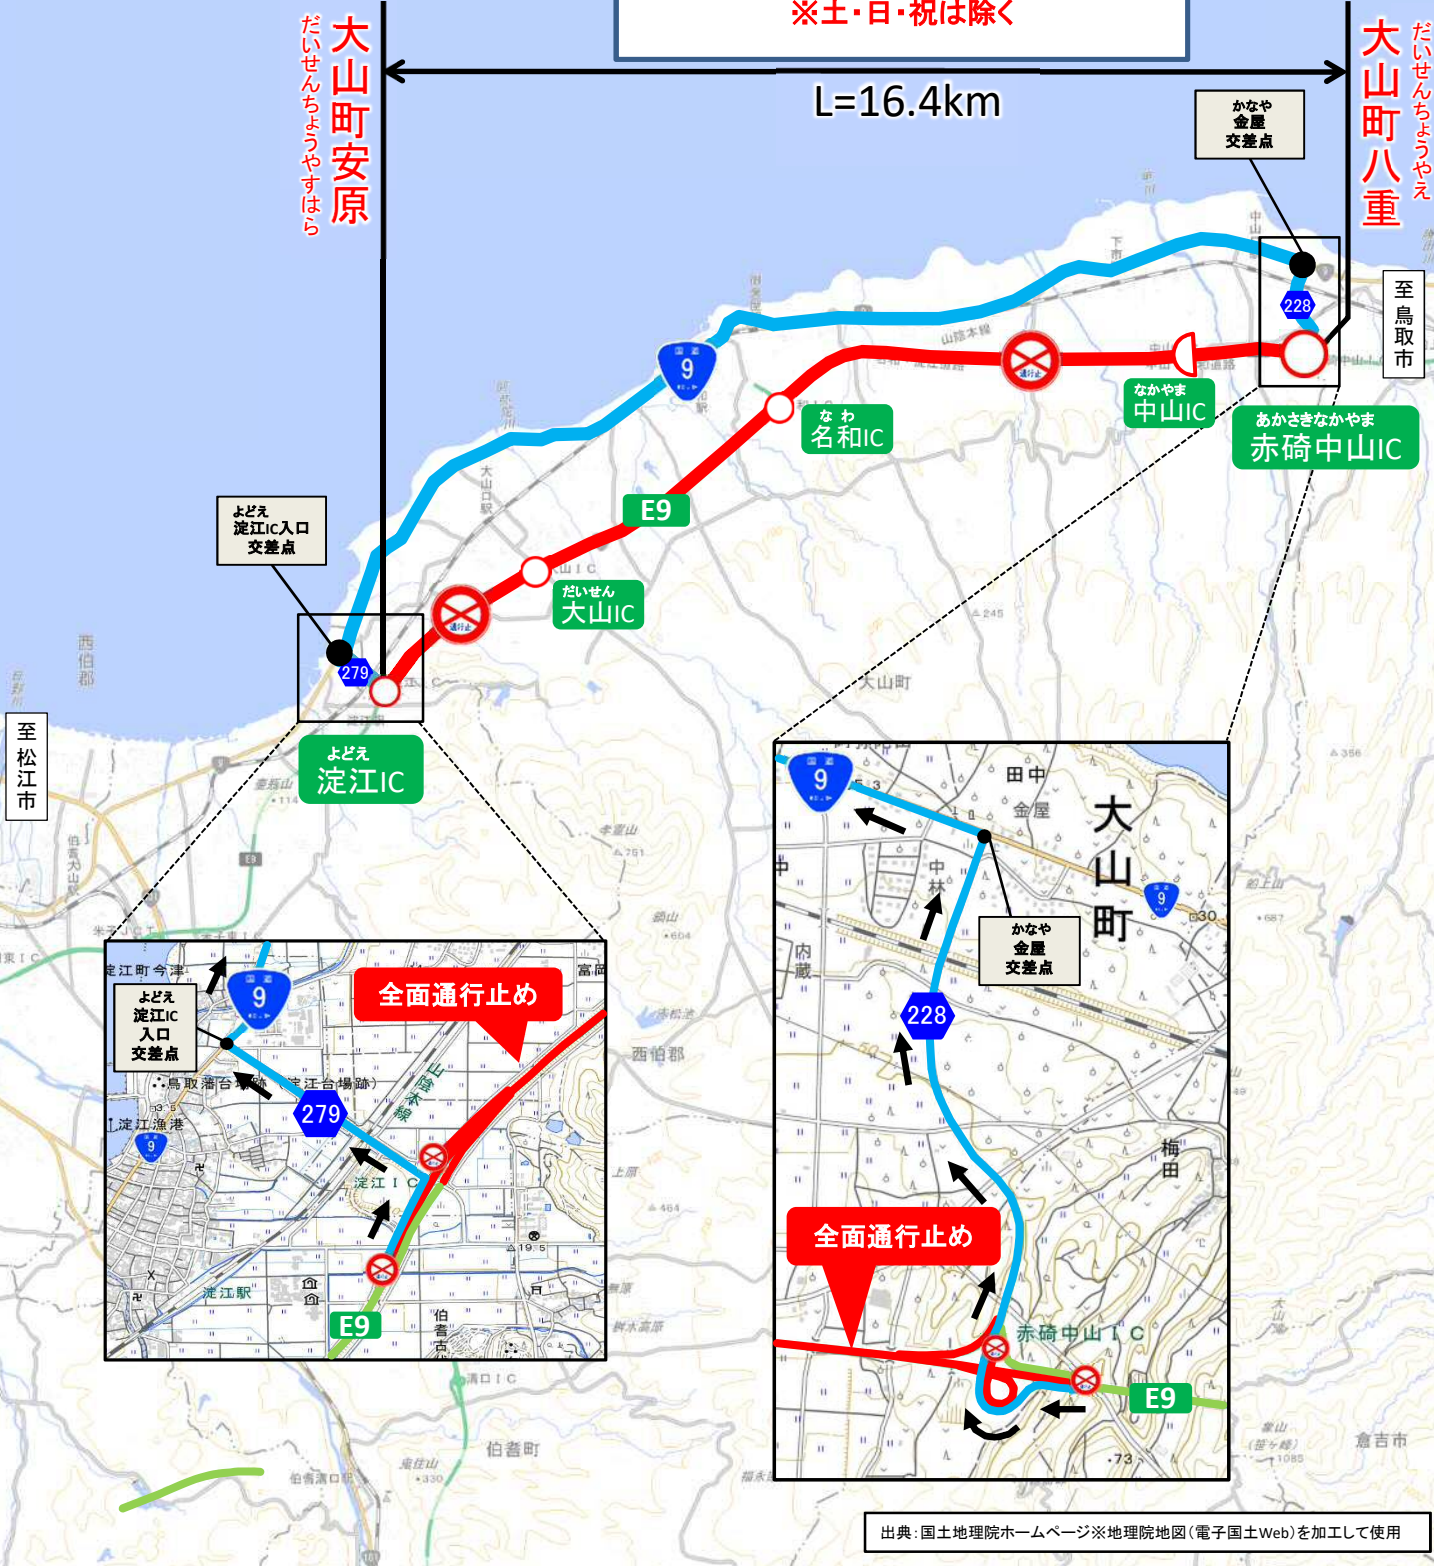

1. 凡例:
2. 迂回路 (Blue line)
   - 規制区間 (Red line)
   - 通行可能 (Green line)

あかさきなかやま よどえ

②赤碕中山IC～淀江IC

夜間全面通行止め

7月18日(火)～7月26日(水)

8月21日(月)～9月29日(金)

夜間21:00～翌朝6:00

※土・日・祝は除く

L=16.4km

大山町安原
だいせんちようやすはら

大山町八重
だいせんちようやえ