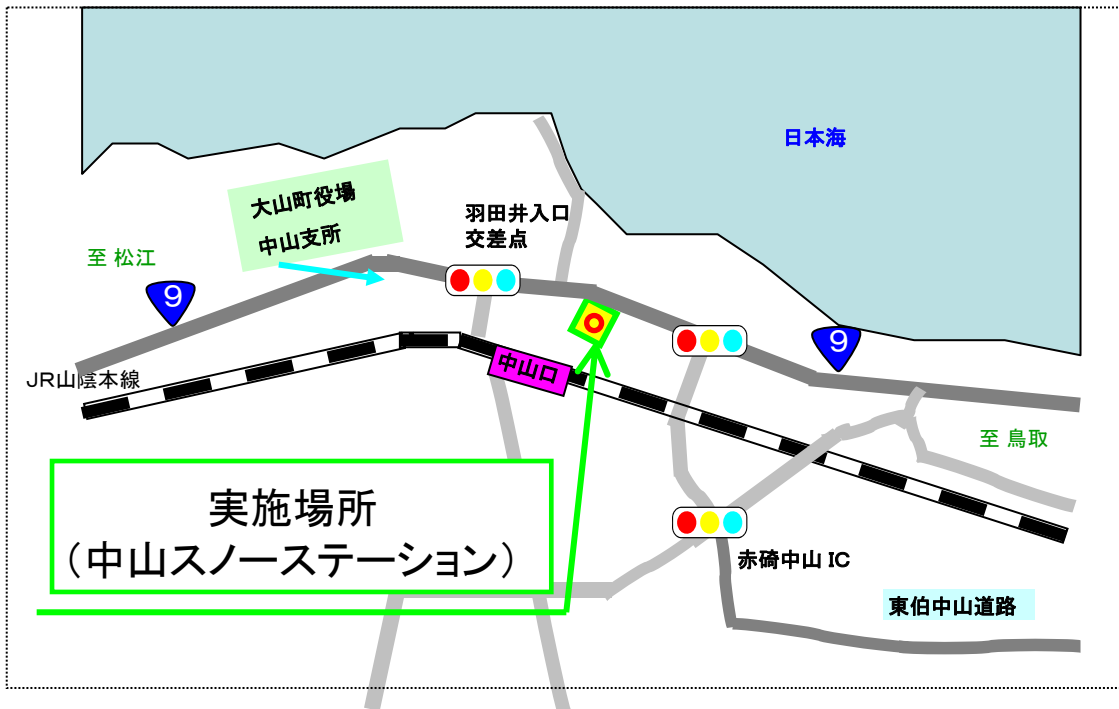

平成24年11月29日

資料提供先:鳥取県政記者会、米子記者クラブ、倉吉記者クラブ

保育園児と一緒に除雪車出発式を開催します

～今冬の雪害対策の取り組み～

国土交通省倉吉河川国道事務所では一般国道9号や山陰道の冬期(12月～3月)の円滑な交通を確保するために、さまざまな除雪機械をつかって除雪作業を行っています。今年も本格的なシーズンの到来に際し、除雪作業への理解や親しみを深めていただくため、大山町立中山みどりの森保育園の園児のみなさまを招待し、除雪機械にふれあっていただき、除雪機械の出発式を開催します。

○開催日時:平成24年11月30日(金)午前10:00～ 1時間程度

※天候によっては屋内にて内容を変更して開催します。

○開催場所:国土交通省 中山スノーステーション

(中山パーキングエリア内)

西伯郡大山町田中地内(別紙地図参照)

○参加者:大山町立 中山みどりの森保育園 園児約27名

八橋警察署

大山町

【問い合わせ先】

国土交通省倉吉河川国道事務所

副所長(道路) 神宮 祥司(じんぐう しょうじ) TEL(0858)26-6221(代表)

【担当】羽合国道維持出張所長 竹江 仁(たけえ ひとし)TEL(0858)35-3231

【開催場所地図】

国土交通省 中山スノーステーション

【イメージ(H23年度除雪出発式)】