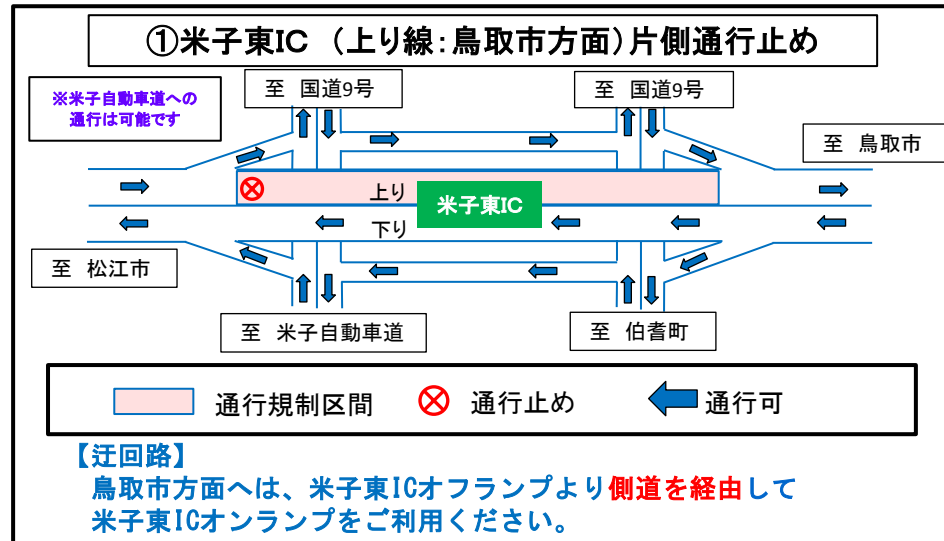

8月	【夜間】 21:00 ~ 翌6:00	通行止め規制区間	8月																																	
			1	2	3	4	5	6	7	8	9	10	11	12	13	14	15	16	17	18	19	20	21	22	23	24	25	26	27	28	29	30	31			
			土	日	月	火	水	木	金	土	日	月	火	水	木	金	土	日	月	火	水	木	金	土	日	月	火	水	木	金	土	日	月			
	①米子東IC 上り:鳥取市方面																																			
	②米子東IC 下り:松江市方面																																			

9月	【夜間】 21:00 ~ 翌6:00	通行止め規制区間	9月																																	
			1	2	3	4	5	6	7	8	9	10	11	12	13	14	15	16	17	18	19	20	21	22	23	24	25	26	27	28	29	30				
			火	水	木	金	土	日	月	火	水	木	金	土	日	月	火	水	木	金	土	日	月	火	水	木	金	土	日	月	火	水				
	①米子東IC 上り:鳥取市方面																																			
	②米子東IC 下り:松江市方面																																			

10月	【夜間】 21:00 ~ 翌6:00	通行止め規制区間	10月																																	
			1	2	3	4	5	6	7	8	9	10	11	12	13	14	15	16	17	18	19	20	21	22	23	24	25	26	27	28	29	30	31			
			木	金	土	日	月	火	水	木	金	土	日	月	火	水	木	金	土	日	月	火	水	木	金	土	日	月	火	水	木	金	土			
	①米子東IC 上り:鳥取市方面																																			
	②米子東IC 下り:松江市方面																																			

■ 通行止め規制期間

- ■天候の状況により、通行止め規制を行わない場合があります。
- ■工事の進捗により、通行止め規制期間が変更となる場合があります。

- ■土曜日、日曜日、祝日は、通行止め規制は行いません。
- ■通行止め規制状況は、道路情報表示板や現地の案内看板でご確認下さい。

●本資料は、倉吉河川国道事務所のホームページ「記者発表」でも公開しています。
●最新の規制情報は、こちらのホームページで確認できます。

<http://www.cgr.mlit.go.jp/kurayoshi>
<http://www.cgr.mlit.go.jp/road/>