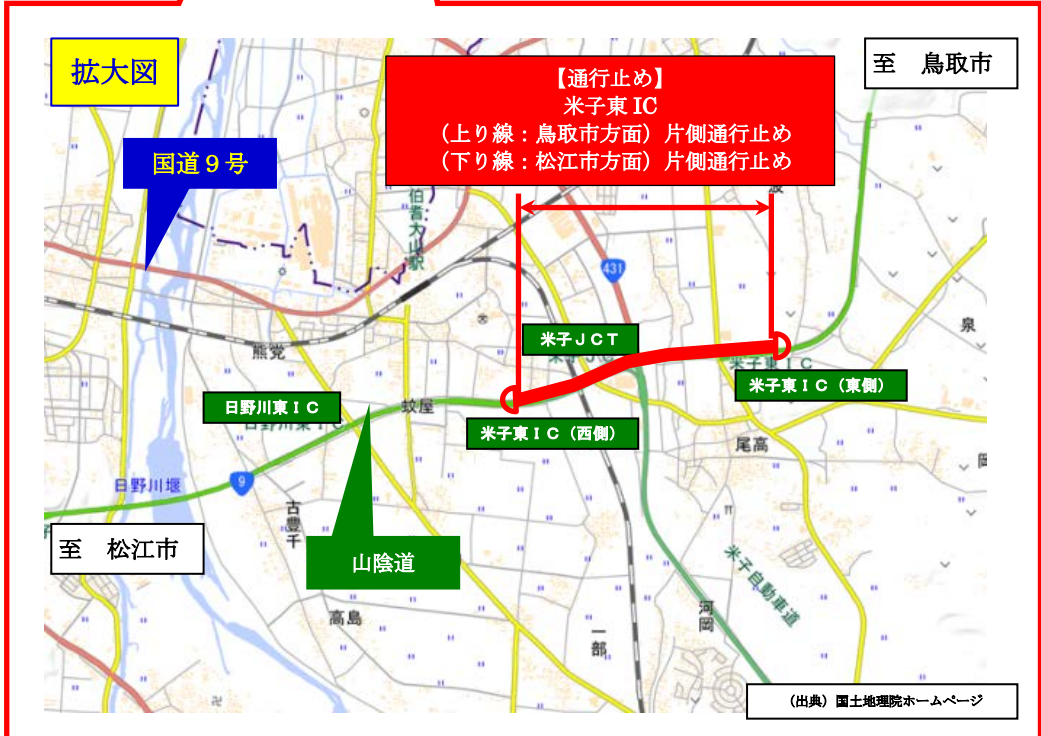

また、併せてお知らせした山陰道(米子南IC～米子西IC間)の夜間の通行止め規制につきましては、引き続き行います。(平成27年11月13日まで)
工事期間中は引き続きご迷惑をおかけしますが、ご理解とご協力をお願いいたします。

①【山陰道(米子東IC)通行止め規制】変更

- 規制区間 : ①米子東IC(上り線:鳥取市方面)片側通行止め
②米子東IC(下り線:松江市方面)片側通行止め
※位置は「別紙-1」のとおりです。
- 期間 : 平成27年8月31日(月)～平成27年10月15日(木)
※詳細利用形態及び通行止め期間は「別紙-2」です。
- 時間帯 : 【夜間】 21:00～翌6:00

②【山陰道(米子南IC～米子西IC間)通行止め規制】継続

- 規制区間 : 米子南IC～米子西IC(下り線:松江市方面)片側通行止め
※位置は「別紙-1」のとおりです。
- 期間 : ～平成27年11月13日(金)
※詳細利用形態及び通行止め期間は「別紙-3」です。
- 時間帯 : 【夜間】 21:00～翌6:00

③その他

- ・天候の状況により、通行規制を行わない場合があります。
- ・土曜日、日曜日、祝日は通行規制を行いません。
- ・工事の進捗により、通行規制期間が変更となる場合があります。
- ・通行規制状況は、道路情報表示板や現地の案内看板等でご確認下さい。

8月	【夜間】 21:00 ~ 翌6:00	通行止め規制区間	8月																																	
			1	2	3	4	5	6	7	8	9	10	11	12	13	14	15	16	17	18	19	20	21	22	23	24	25	26	27	28	29	30	31			
			土	日	月	火	水	木	金	土	日	月	火	水	木	金	土	日	月	火	水	木	金	土	日	月	火	水	木	金	土	日	月			
	①米子東IC 上り:鳥取市方面																																			
	②米子東IC 下り:松江市方面																																			