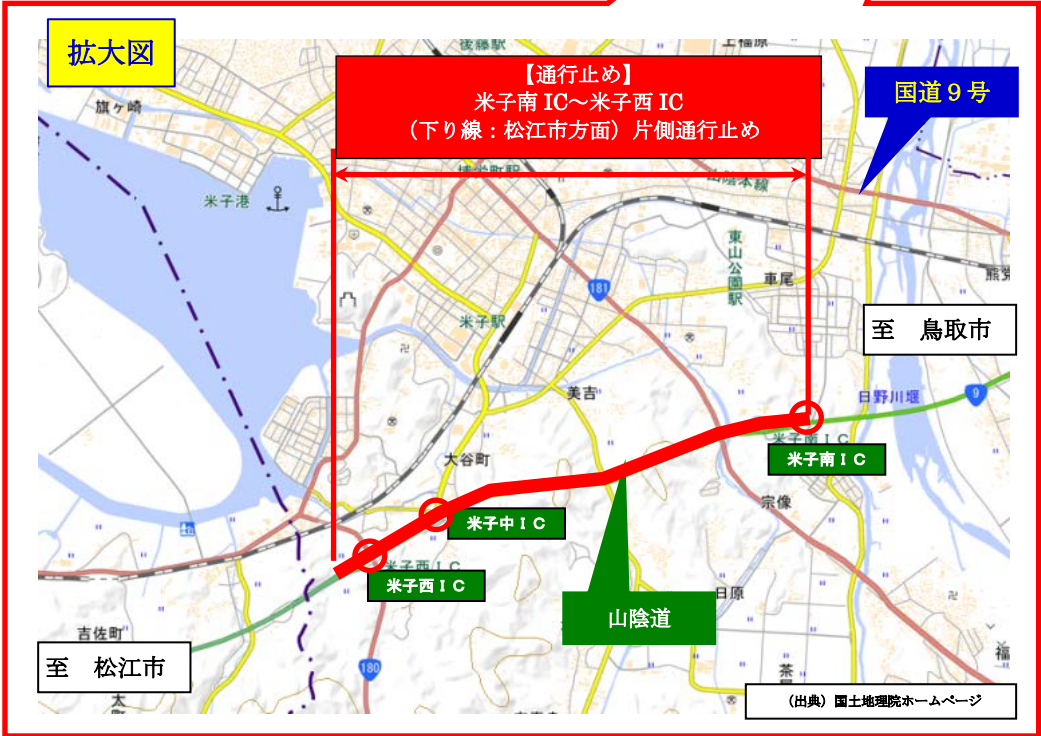

また、併せてお知らせした山陰道(米子南IC～米子西IC間)の夜間の通行止め規制につきましては、引き続き行います。(平成27年11月13日まで)
工事期間中は引き続きご迷惑をおかけしますが、ご理解とご協力をお願いいたします。

①【山陰道(米子東IC)通行止め規制】変更

- 規制区間 : ①米子東IC(上り線:鳥取市方面)片側通行止め
②米子東IC(下り線:松江市方面)片側通行止め
※位置は「別紙-1」のとおりです。
- 期間 : 平成27年8月31日(月)～平成27年10月15日(木)
※詳細利用形態及び通行止め期間は「別紙-2」です。
- 時間帯 : 【夜間】 21:00～翌6:00

②【山陰道(米子南IC～米子西IC間)通行止め規制】継続

- 規制区間 : 米子南IC～米子西IC(下り線:松江市方面)片側通行止め
※位置は「別紙-1」のとおりです。
- 期間 : ～平成27年11月13日(金)
※詳細利用形態及び通行止め期間は「別紙-3」です。
- 時間帯 : 【夜間】 21:00～翌6:00

③その他

- ・天候の状況により、通行規制を行わない場合があります。
- ・土曜日、日曜日、祝日は通行規制を行いません。
- ・工事の進捗により、通行規制期間が変更となる場合があります。
- ・通行規制状況は、道路情報表示板や現地の案内看板等でご確認下さい。

8月	【夜間】 21:00 ~ 翌6:00	通行止め規制区間	8月																																	
			1	2	3	4	5	6	7	8	9	10	11	12	13	14	15	16	17	18	19	20	21	22	23	24	25	26	27	28	29	30	31			
			土	日	月	火	水	木	金	土	日	月	火	水	木	金	土	日	月	火	水	木	金	土	日	月	火	水	木	金	土	日	月			
	①米子東IC 上り:鳥取市方面																																			
	②米子東IC 下り:松江市方面																																			