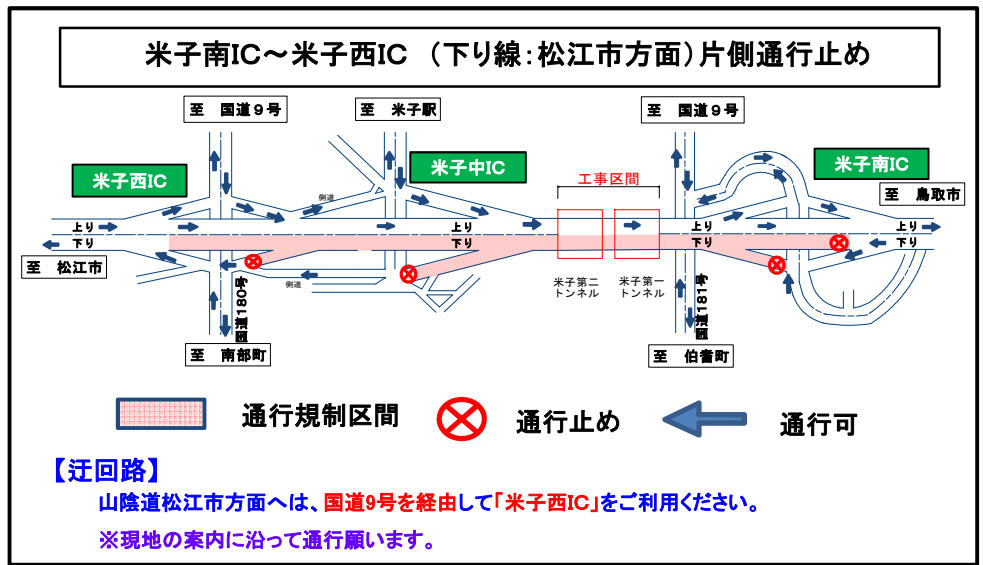

8月	【夜間】 21:00 ～ 翌6:00	通行止め規制区間	8月																																
			1	2	3	4	5	6	7	8	9	10	11	12	13	14	15	16	17	18	19	20	21	22	23	24	25	26	27	28	29	30	31		
			土	日	月	火	水	木	金	土	日	月	火	水	木	金	土	日	月	火	水	木	金	土	日	月	火	水	木	金	土	日	月		
		③米子南IC～米子西IC 上下: 全面通行止																																	
		④米子南IC～米子西IC 下り: 松江市方面																																	
			お盆時期																																
9月	【夜間】 21:00 ～ 翌6:00	通行止め規制区間	9月																																
			1	2	3	4	5	6	7	8	9	10	11	12	13	14	15	16	17	18	19	20	21	22	23	24	25	26	27	28	29	30			
			火	水	木	金	土	日	月	火	水	木	金	土	日	月	火	水	木	金	土	日	月	火	水	木	金	土	日	月	火	水			
		③米子南IC～米子西IC 上下: 全面通行止																																	
		④米子南IC～米子西IC 下り: 松江市方面																																	
10月	【夜間】 21:00 ～ 翌6:00	通行止め規制区間	10月																																
			1	2	3	4	5	6	7	8	9	10	11	12	13	14	15	16	17	18	19	20	21	22	23	24	25	26	27	28	29	30	31		
			木	金	土	日	月	火	水	木	金	土	日	月	火	水	木	金	土	日	月	火	水	木	金	土	日	月	火	水	木	金	土		
		③米子南IC～米子西IC 上下: 全面通行止																																	
		④米子南IC～米子西IC 下り: 松江市方面																																	
11月	【夜間】 21:00 ～ 翌6:00	通行止め規制区間	11月																																
			1	2	3	4	5	6	7	8	9	10	11	12	13	14	15	16	17	18	19	20	21	22	23	24	25	26	27	28	29	30			
			日	月	火	水	木	金	土	日	月	火	水	木	金	土	日	月	火	水	木	金	土	日	月	火	水	木	金	土	日	月			
		③米子南IC～米子西IC 上下: 全面通行止																																	
		④米子南IC～米子西IC 下り: 松江市方面																																	

■ 通行止め規制期間

- ■天候の状況により、通行止め規制を行わない場合があります。
- ■土曜日、日曜日、祝日は、通行止め規制は行いません。
- ■工事の進捗により、通行止め規制期間が変更となる場合があります。
- ■通行止め規制状況は、道路情報表示板や現地の案内看板でご確認下さい。

●本資料は、倉吉河川国道事務所のホームページ「記者発表」でも公開しています。 <http://www.cgr.mlit.go.jp/kurayoshi>

●最新の規制情報は、こちらのホームページで確認できます。 <http://www.cgr.mlit.go.jp/road/>