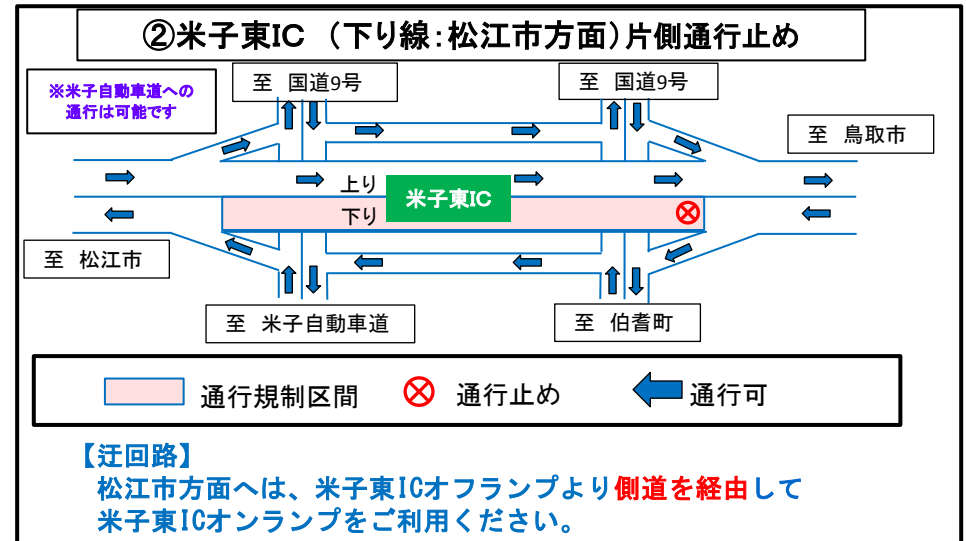

8月	【夜間】 21:00 ~ 翌6:00	通行止め規制区間	8月																																	
			1	2	3	4	5	6	7	8	9	10	11	12	13	14	15	16	17	18	19	20	21	22	23	24	25	26	27	28	29	30	31			
			土	日	月	火	水	木	金	土	日	月	火	水	木	金	土	日	月	火	水	木	金	土	日	月	火	水	木	金	土	日	月			
	①米子東IC 上り:鳥取市方面																																			
	②米子東IC 下り:松江市方面																																			

9月	【夜間】 21:00 ~ 翌6:00	通行止め規制区間	9月																																	
			1	2	3	4	5	6	7	8	9	10	11	12	13	14	15	16	17	18	19	20	21	22	23	24	25	26	27	28	29	30				
			火	水	木	金	土	日	月	火	水	木	金	土	日	月	火	水	木	金	土	日	月	火	水	木	金	土	日	月	火	水				
	①米子東IC 上り:鳥取市方面																																			
	②米子東IC 下り:松江市方面																																			

10月	【夜間】 21:00 ~ 翌6:00	通行止め規制区間	10月																																	
			1	2	3	4	5	6	7	8	9	10	11	12	13	14	15	16	17	18	19	20	21	22	23	24	25	26	27	28	29	30	31			
			木	金	土	日	月	火	水	木	金	土	日	月	火	水	木	金	土	日	月	火	水	木	金	土	日	月	火	水	木	金	土			
	①米子東IC 上り:鳥取市方面																																			
	②米子東IC 下り:松江市方面																																			

■ 通行止め規制期間

- ■天候の状況により、通行止め規制を行わない場合があります。
- ■工事の進捗により、通行止め規制期間が変更となる場合があります。

- ■土曜日、日曜日、祝日は、通行止め規制は行いません。
- ■通行止め規制状況は、道路情報表示板や現地の案内看板でご確認下さい。

●本資料は、倉吉河川国道事務所のホームページ「記者発表」でも公開しています。
●最新の規制情報は、こちらのホームページで確認できます。

<http://www.cgr.mlit.go.jp/kurayoshi>
<http://www.cgr.mlit.go.jp/road/>