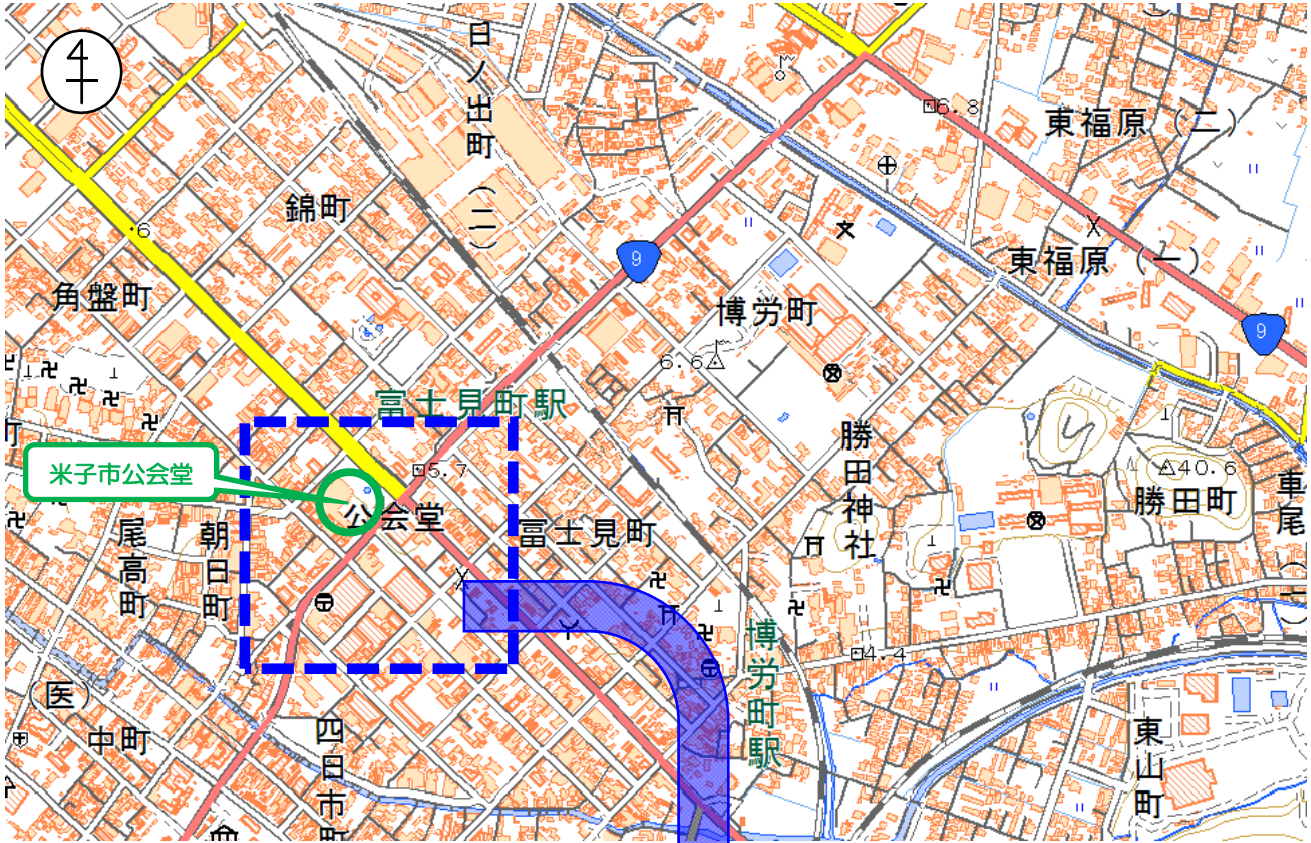

TEL: 0858-35-3231

前田 章吾(まえた しょうご)

【広報担当窓口】

(担当)調査設計第二課

課長

桐谷 文昭(きりたに ふみあき)

展示場所

出典：国土地理院「地理院地図（電子国土Web）」