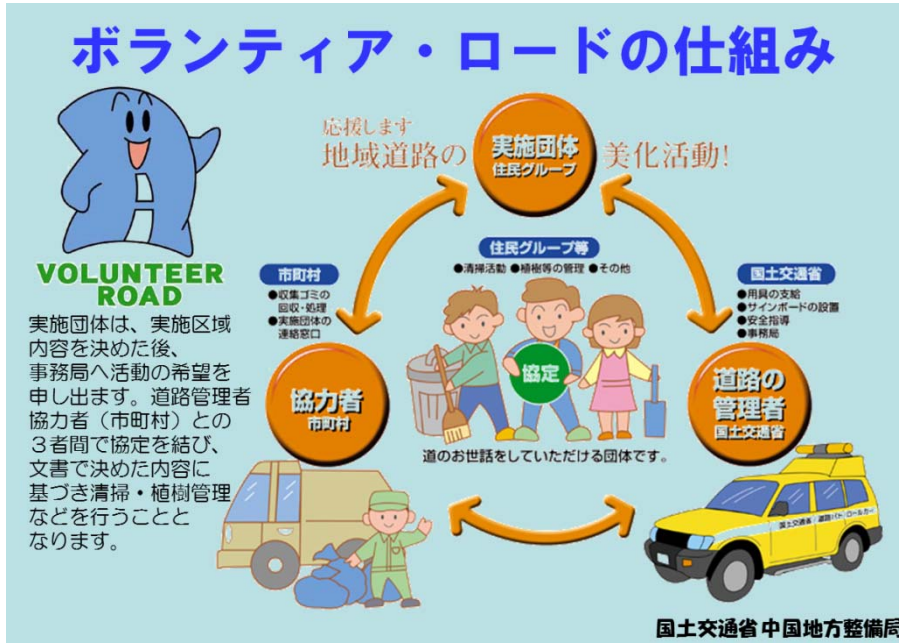

ボランティア・ロードとは

地域住民、地元企業及び地元自治体と道路管理者（国土交通省）が協力して道路の美化・清掃活動を行い、地域住民共有の生活空間である道路への愛着心を深めるとともに、道路利用者のマナー向上を啓発することを目的としています。