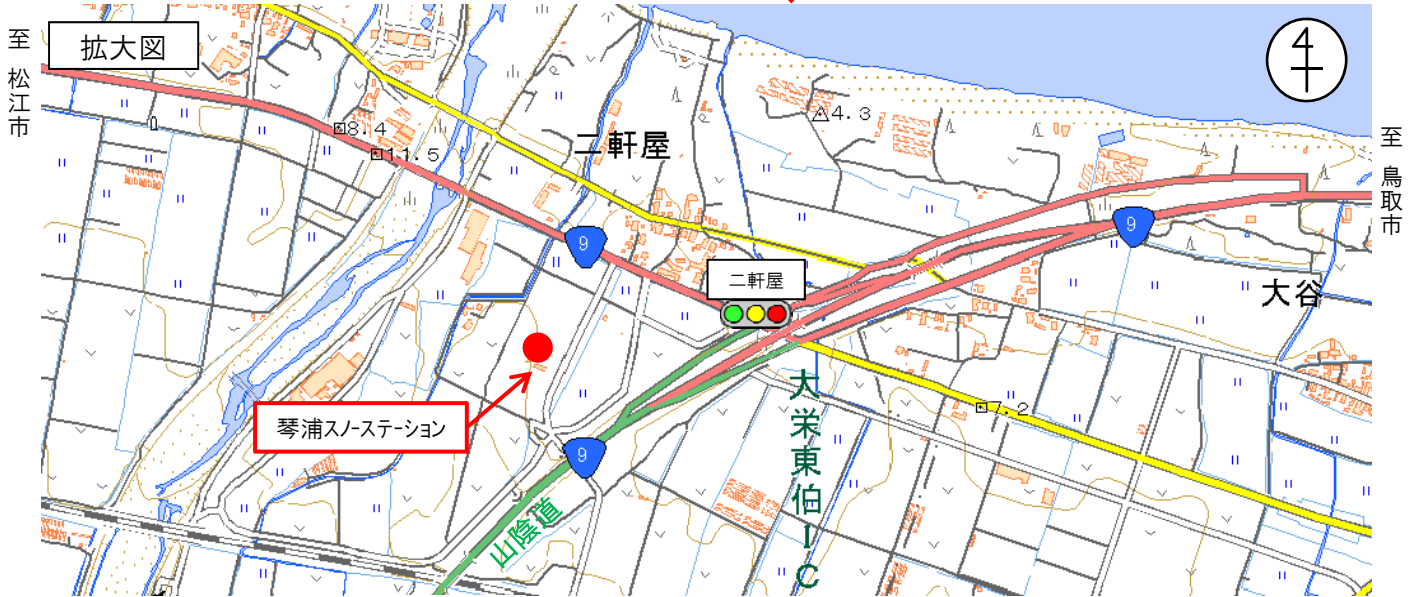

日 時：平成28年11月28日（月） 午前9：30～11：30（予定）
小雨決行（屋内にて、内容を変更して開催します。）

場 所：国土交通省琴浦スノーステーション（とうはくぐん ことうちょうつきのした東伯郡琴浦町槻下1738-2）

参 加 者：琴浦町立劬保育園
やばせ八橋警察署
国土交通省倉吉河川国道事務所
除雪作業業者（（株）井木組、美保テクノス（株））

内 容：除雪車出発式
除雪機械の見学・試乗体験
交通安全教室（警察署）

展示予定車両：凍結防止剤散布車、除雪トラック、除雪グレーダ

※保育園には、取材に関する承諾はいただいております。詳細の問合せについては、下記問合先担当までご連絡ください。駐車場は琴浦スノーステーション敷地内をご利用ください。

【問合先】

国土交通省中国地方整備局
倉吉河川国道事務所
副所長（道路）

TEL：0858-26-6221（代表）
赤星 剛（あかほし つよし）

（担当）羽合国道維持出張所
出張所長

TEL：0858-35-3231
前田 章吾（まえた しょうご）

【広報担当窓口】

（担当）調査設計第二課
課長

桐谷 文昭（きりたに ふみあき）

開催場所

至 松江市

出典: 国土地理院「地理院地図(電子国土Web)」

展示車両

凍結防止剤散布車