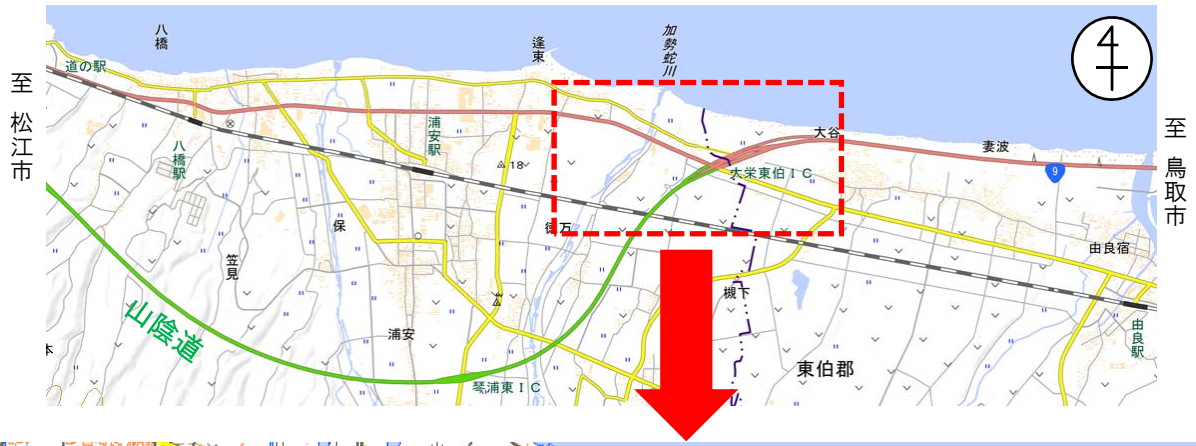

日 時：平成28年11月28日（月） 午前9：30～11：30（予定）
小雨決行（屋内にて、内容を変更して開催します。）

場 所：国土交通省琴浦スノーステーション（とうはくぐん ことうちょうつきのした東伯郡琴浦町槻下1738-2）

参 加 者：琴浦町立劬保育園
やばせ八橋警察署
国土交通省倉吉河川国道事務所
除雪作業業者（（株）井木組、美保テクノス（株））

内 容：除雪車出発式
除雪機械の見学・試乗体験
交通安全教室（警察署）

展示予定車両：凍結防止剤散布車、除雪トラック、除雪グレーダ

※保育園には、取材に関する承諾はいただいております。詳細の問合せについては、下記問合先担当までご連絡ください。駐車場は琴浦スノーステーション敷地内をご利用ください。

【問合先】

国土交通省中国地方整備局
倉吉河川国道事務所
副所長（道路）

TEL：0858-26-6221（代表）
赤星 剛（あかほし つよし）

（担当）羽合国道維持出張所
出張所長

TEL：0858-35-3231
前田 章吾（まえた しょうご）

【広報担当窓口】

（担当）調査設計第二課
課長

桐谷 文昭（きりたに ふみあき）

開催場所

至 松江市

出典: 国土地理院「地理院地図(電子国土Web)」

展示車両

凍結防止剤散布車