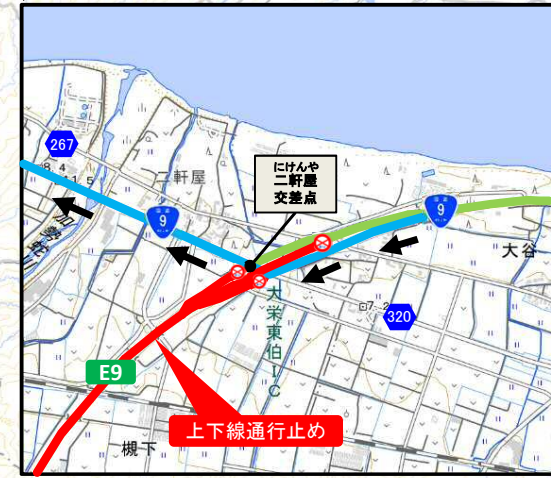

詳細は別紙よりご確認ください。

※天候などの影響により通行規制日、規制時間に変更となる場合があります。

※通行規制日、規制時間に変更となる場合は、道路情報板や現地の案内看板でお知らせします。

※規制位置、期間、迂回路の詳細は「別紙」をご覧ください。

【問い合わせ先】 電話 0858-26-6221（代）

国土交通省中国地方整備局 倉吉河川国道事務所

副所長（道路）

平西 邦裕（ひらにし くにひろ）

【工事担当】 羽合国道維持出張所長

竹本 啓伸（たけもと ひろのぶ）

本資料は、倉吉河川国道事務所ホームページの「記者発表」でも公開しております。

倉吉河川国道事務所ホームページアドレス：<http://www.cgr.mlit.go.jp/kurayoshi/>

道路の異状を発見したら・・・道路緊急ダイヤル 緊急通報#9910へ

位置図

- 凡例:
- 迂回路 (Blue line)
  - 規制区間 (Red line)
  - 通行可能 (Green line)

米子市流通町  
まいしりゅうつうまち

L=6.6.km

よなごひがし よどえ  
② 米子東IC～淀江IC  
夜間全面通行止め  
10月6日(木)～12月15日(木)  
夜間21:00～翌朝6:00  
※予備日 12月15日(木)～12月22日(木)  
※土曜日、日曜日、祝日の夜は除く

大山町安原  
だいせんちんあしやすはら

L=12.3km

あかさきなかやま だいえいとうはく  
① 赤碓中山IC～大栄東伯IC  
夜間全面通行止め  
10月6日(木)～12月7日(水)  
夜間21:00～翌朝6:00  
※予備日 12月7日(水)～12月14日(水)  
※土曜日、日曜日、祝日の夜は除く

琴浦町槻下  
ことらへんじょうやま