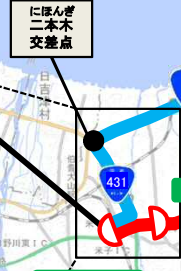

【工事担当】 羽合国道維持出張所長

竹本 啓伸（たけもと ひろのぶ）

本資料は、倉吉河川国道事務所ホームページの「記者発表」でも公開しております。

倉吉河川国道事務所ホームページアドレス：<http://www.cgr.mlit.go.jp/kurayoshi/>

道路の異状を発見したら・・・道路緊急ダイヤル 緊急通報#9910へ

位置図

- 凡例:
- 迂回路 (Blue line)
  - 規制区間 (Red line)
  - 通行可能 (Green line)

米子市流通町  
まいしりゅうつうまち

L=6.6.km

よなごひがし よどえ  
② 米子東IC～淀江IC  
夜間全面通行止め  
10月6日(木)～12月15日(木)  
夜間21:00～翌朝6:00  
※予備日 12月15日(木)～12月22日(木)  
※土曜日、日曜日、祝日の夜は除く

大山町安原  
だいせんちんあしやすはら

L=12.3km

あかさきなかやま だいえいとうはく  
① 赤碓中山IC～大栄東伯IC  
夜間全面通行止め  
10月6日(木)～12月7日(水)  
夜間21:00～翌朝6:00  
※予備日 12月7日(水)～12月14日(水)  
※土曜日、日曜日、祝日の夜は除く

琴浦町槻下  
ことらへんじょうやま