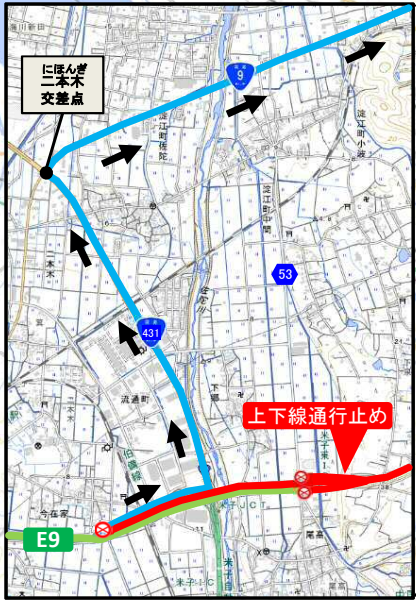

【工事担当】 羽合国道維持出張所長

竹本 啓伸（たけもと ひろのぶ）

本資料は、倉吉河川国道事務所ホームページの「記者発表」でも公開しております。

倉吉河川国道事務所ホームページアドレス：<http://www.cgr.mlit.go.jp/kurayoshi/>

道路の異状を発見したら・・・道路緊急ダイヤル 緊急通報#9910へ

位置図

- 凡例:
- 迂回路 (Blue line)
  - 規制区間 (Red line)
  - 通行可能 (Green line)

米子市流通町  
まいしりゅうつうまち

L=6.6.km

よなごひがし よどえ  
② 米子東IC～淀江IC  
夜間全面通行止め  
10月6日(木)～12月15日(木)  
夜間21:00～翌朝6:00  
※予備日 12月15日(木)～12月22日(木)  
※土曜日、日曜日、祝日の夜は除く

大山町安原  
だいせんちんあしやすはら

L=12.3km

あかさきなかやま だいえいとうはく  
① 赤碓中山IC～大栄東伯IC  
夜間全面通行止め  
10月6日(木)～12月7日(水)  
夜間21:00～翌朝6:00  
※予備日 12月7日(水)～12月14日(水)  
※土曜日、日曜日、祝日の夜は除く

琴浦町槻下  
ことらへんじょうやま