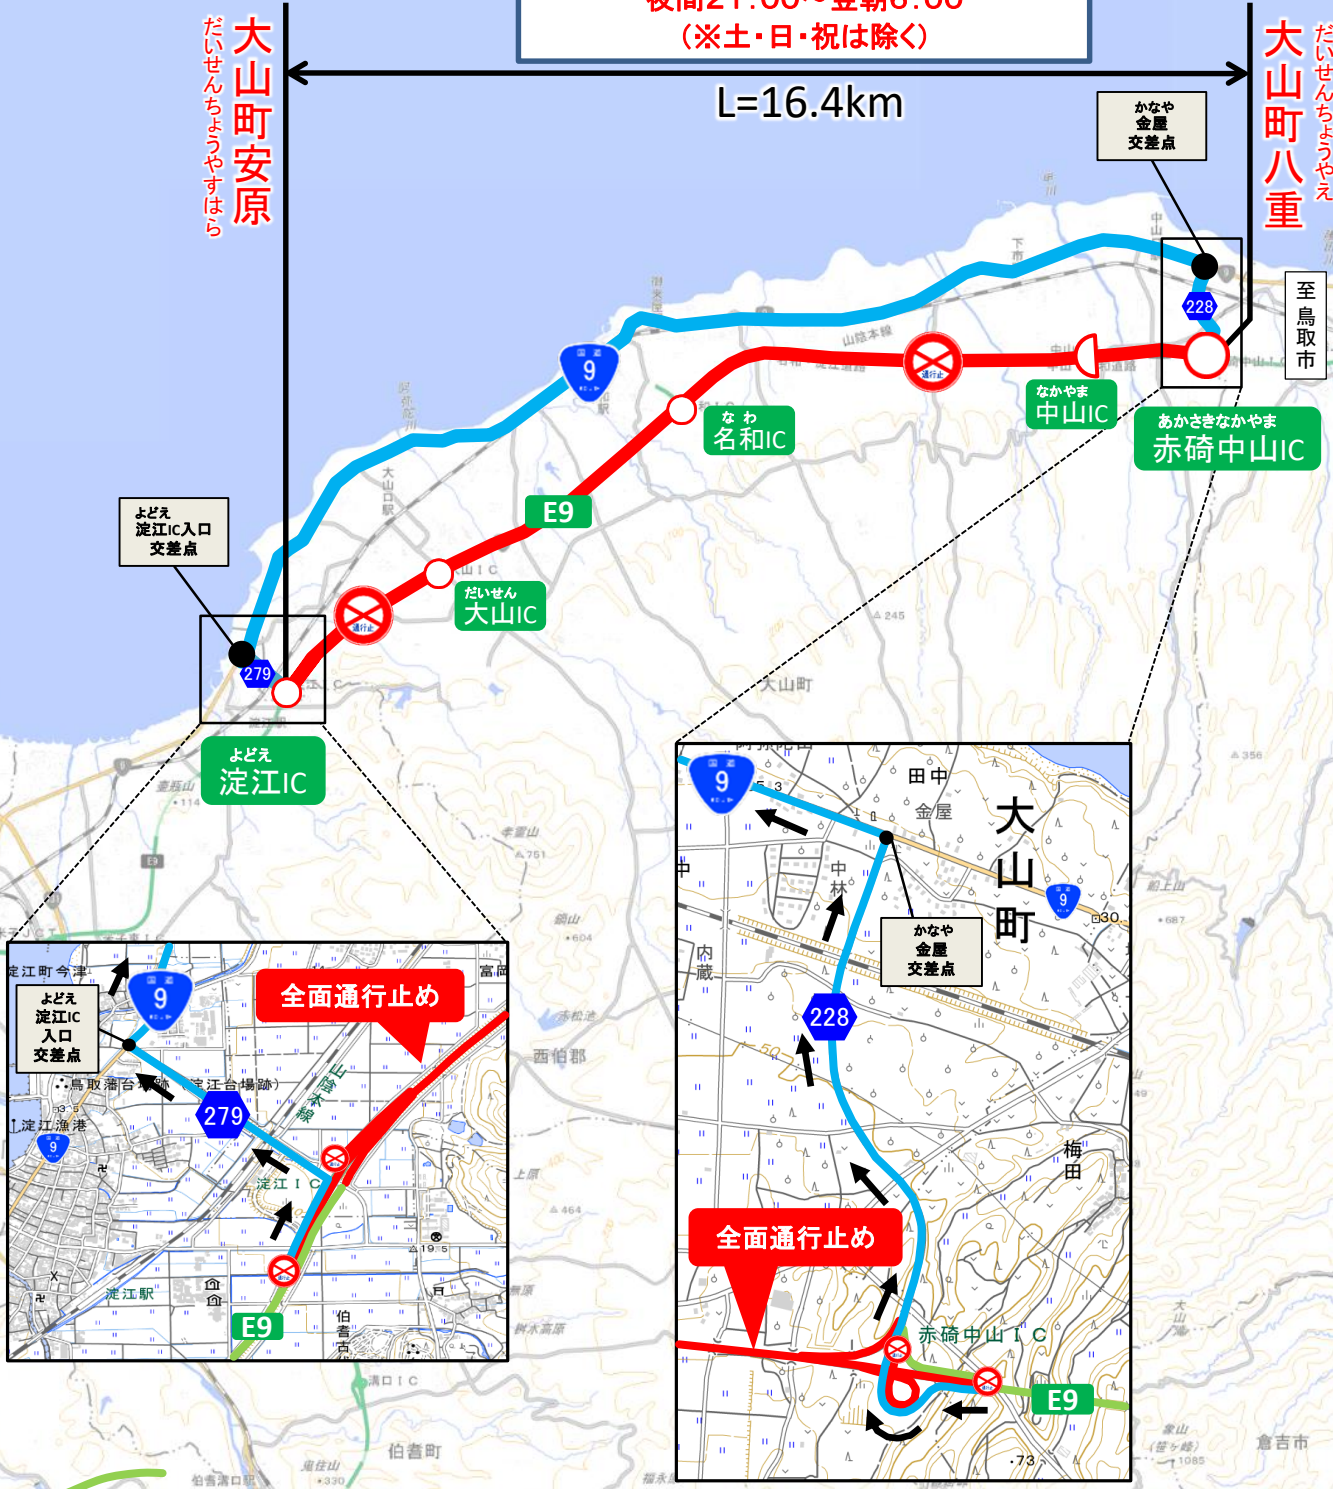

- 規制区間：山陰道（^{あかさきなかやま}赤碕中山IC～^{よなごひがし}米子東IC間） 上下線
- 規制内容：**夜間全面通行止め**
- 規制期間：①赤碕中山IC～米子東IC
令和5年 7月10日（月）～ 7月14日（金）
②赤碕中山IC～^{よどえ}淀江IC
令和5年 7月18日（火）～ 8月 1日（火）
（予備日 8月 2日（水）～ 8月 8日（火））
令和5年 8月21日（月）～ 9月29日（金）
（※土・日・祝は除く）
- 規制時間：夜間21：00～翌朝6：00
- 迂回路：国道9号、国道431号、県道228号、県道279号

L=21.8km

米子市今在家

大山町八重

至松江市

至鳥取市

にほんぎ二本木交差点

かなや金屋交差点

431

あかさきなかやま赤碓中山IC

よなごひがし米子東IC

なかやま中山IC

- 凡例:
- 迂回路 (Blue line)
 - 規制区間 (Red line)
 - 通行可能 (Green line)

あかさきなかやま よどえ
②赤碕中山IC～淀江IC
 夜間全面通行止め
 7月18日(火)～8月1日(火)
 (予備日 8月2日(水)～8月8日(火))
 8月21日(月)～9月29日(金)
 夜間21:00～翌朝6:00
 (※土・日・祝は除く)

L=16.4km

大山町安原
だいせんちやうやすはら

大山町八重
だいせんちやうやえ

至松江市

至鳥取市

工事規制カレンダー

【凡例】

- 通行止め ① あかさきなかやま 赤碓中山IC ~ よなごひがし 米子東IC
- 通行止め ② あかさきなかやま 赤碓中山IC ~ よどえ 淀江IC
- 予備日