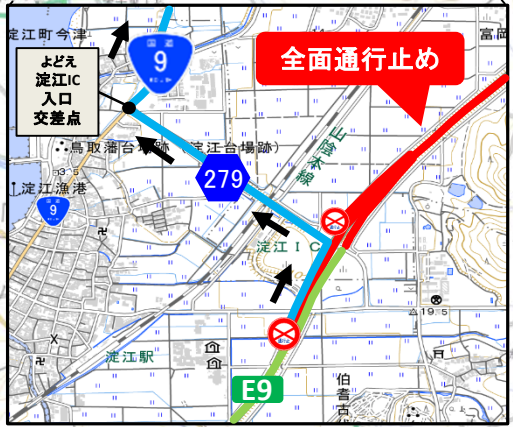

本資料は、倉吉河川国道事務所ホームページの「記者発表」でも公開しております。
道路の異状を発見したら・・・道路緊急ダイヤル 緊急通報#9910へ

- 凡例:
- 迂回路 (Blue line)
 - 規制区間 (Red line)
 - 通行可能 (Green line)

あかさきなかやま よなごひがし
①赤碓中山IC～米子東IC
 夜間全面通行止め
 7月10日(月)～7月14日(金)
 夜間21:00～翌朝6:00

L=21.8km

米子市今在家

大山町八重

至松江市

至鳥取市

にほんぎ二本木交差点

かなや金屋交差点

431

あかさきなかやま赤碓中山IC

よなごひがし米子東IC

なかやま中山IC

- 凡例:
- 迂回路 (Blue line)
 - 規制区間 (Red line)
 - 通行可能 (Green line)

あかさきなかやま よどえ
②赤碕中山IC～淀江IC
 夜間全面通行止め
 7月18日(火)～8月1日(火)
 (予備日 8月2日(水)～8月8日(火))
 8月21日(月)～9月29日(金)
 夜間21:00～翌朝6:00
 (※土・日・祝は除く)

L=16.4km

大山町安原
だいせんちやうやすはら

大山町八重
だいせんちやうやえ

至松江市

至鳥取市

工事規制カレンダー

【凡例】

- 通行止め ① あかさきなかやま 赤碓中山IC ~ よなごひがし 米子東IC
- 通行止め ② あかさきなかやま 赤碓中山IC ~ よどえ 淀江IC
- 予備日