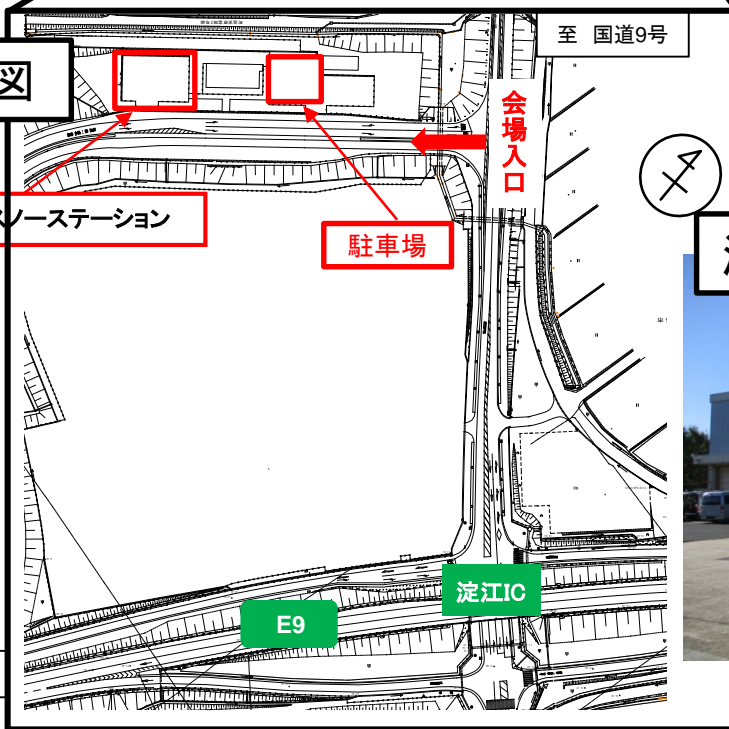

場 所：国土交通省淀江スノーステーション
鳥取県西伯郡大山町安原地内（※別添参照）

参加者：米子市淀江どんぐりこども園、
国土交通省倉吉河川国道事務所、
除雪業者（株）井木組、美保テクノス（株）

概 要：①除雪機械ふれあい体験
②除雪機械出発式

※取材については、全て公開で実施します。撮影等も可能ですが、重機を使用しますので安全のため職員の指示に従い行動していただきますようお願いいたします。
※米子市淀江どんぐりこども園には、取材に関する承諾はいただいております。

過年度の様子

ふれあい体験（試乗体験）

ふれあい体験（凍結防止剤散布実演）

出発式

【問い合わせ先】

国土交通省中国地方整備局 倉吉河川国道事務所
TEL：0858-26-6221（代表）

[担当] 副所長（道路） 平西 邦裕（ひらにし く に ひろ）
道路管理課長 岡本 勝彦（おかもと かつひこ）

本資料は、倉吉河川国道事務所ホームページの「記者発表」でも公開しております。
道路の異状を発見したら・・・道路緊急ダイヤル 緊急通報#9910へ

除雪機械ふれあい体験及び出発式

- 日時：令和5年11月14日（火） 10:00～11:30（※小雨決行）
- 場所：国土交通省淀江スノーステーション（鳥取県西伯郡大山町安原地内）
- 内容：①除雪機械ふれあい体験
②除雪機械出発式

至 鳥取市

出典：国土地理院ホームページ
※地理院地図（電子国土web）
を加工して使用。

拡大図

淀江スノーステーション

展示車両（一部）

凍結防止剤散布車
（凍結防止剤散布実演予定）