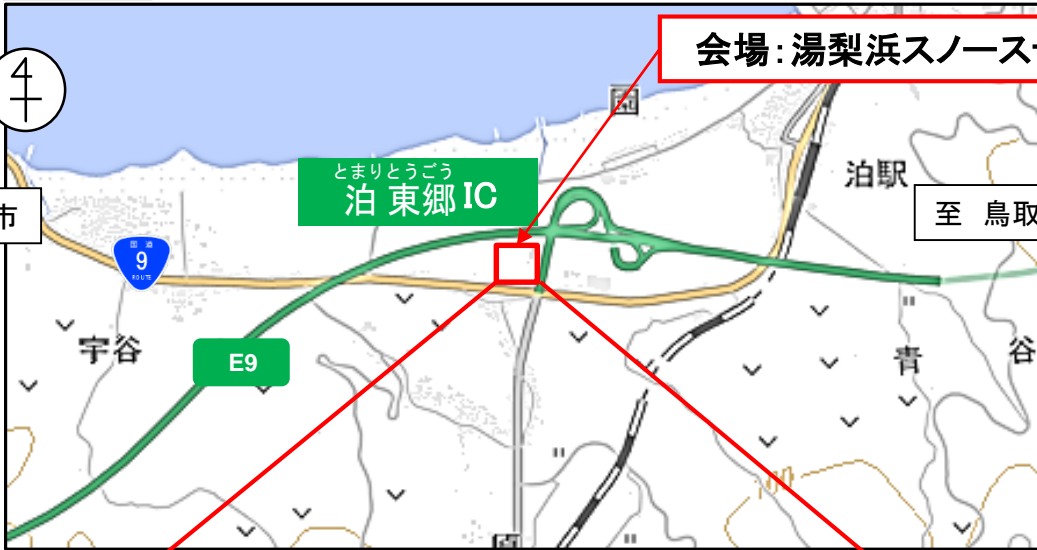

日時：令和6年11月26日（火） 9:30～12:00（※小雨決行）

場所：湯梨浜スノーステーション（東伯郡湯梨浜町園地内 ※別添参照）

参加者：湯梨浜町立わかばこども園

倉吉警察署

国土交通省倉吉河川国道事務所

除雪業者（株）井木組、美保テクノス（株）

概要：①交通安全教室（倉吉警察署）

②除雪機械ふれあい体験

副所長（道路）

西尾 隆（にしお たかし）

[担当]

道路管理課長

三好 健夫（みよし たけお）

本資料は、倉吉河川国道事務所ホームページの「記者発表」でも公開しております。

道路の異状を発見したら・・・道路緊急ダイヤル 緊急通報#9910へ

位置図

会場：湯梨浜スノーステーション

拡大図

会場：湯梨浜スノーステーション

出典：国土地理院ホームページ
※地理院地図(電子国土web)を加工して使用。

除雪機械ふれあい体験及び出発式

○日時：令和6年11月26日(火) 9:30~12:00 (予定)

○場所：国土交通省湯梨浜スノーステーション(東伯郡湯梨浜町園地内)

※駐車は現地の指示に従ってください。