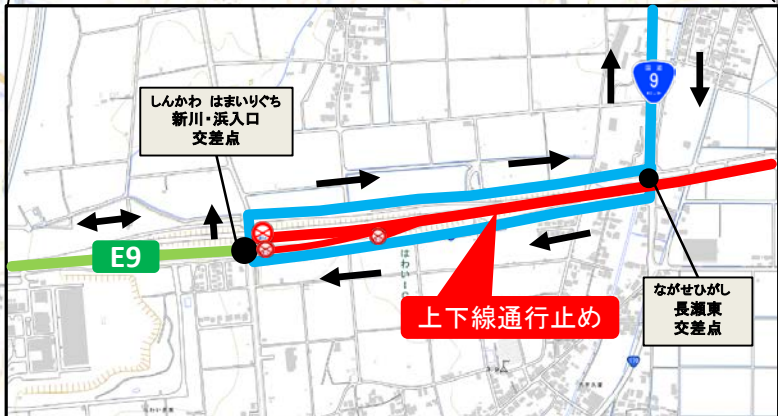

- 区 間： 山陰道（^{あおや}青谷IC～はわいIC間） 上下線
- 規制内容： **夜間全面通行止め**
- 規制期間： 令和7年2月12日（水）～2月18日（火）
※予備日 令和7年2月19日（水）～2月21日（金）
※土曜日、日曜日の夜は除く
- 規制時間： 21：00～翌朝6：00
- 迂回路： 国道9号
詳細は別紙よりご確認ください。

※天候などの影響により通行規制日、規制時間が変更となる場合があります。
※通行規制日、規制時間が変更となる場合は、道路情報板や現地の案内看板で
お知らせします。
※規制位置、期間、迂回路の詳細は「別紙」をご覧ください。

倉吉河川国道事務所X（旧：Twitter）
https://x.com/mlit_kurayoshi

位置図

- 凡例:
- 迂回路
 - 規制区間
 - 通行可能

L=13.9km

あおや
青谷IC～はわいIC
 夜間全面通行止め
 2月12日(水)～2月18日(火)
 21:00～翌朝6:00
 ※予備日 2月19日(水)～2月21日(金)
 ※土曜日、日曜日の夜は除く

湯梨浜町はわい長瀬
ゆりはまちょう
ながせ

青谷町青谷
あおやまちのあおや

【規制時間】 21:00～翌朝6:00

2月8日	2月9日	2月10日	2月11日	2月12日	2月13日	2月14日	2月15日	2月16日	2月17日	2月18日	2月19日	2月20日	2月21日	2月22日	2月23日	2月24日	2月25日	2月26日
土	日	月	火	水	木	金	土	日	月	火	水	木	金	土	日	月	火	水
			建国記念の日		通行止め	通行止め	通行止め			通行止め	通行止め	予備日	予備日	予備日	天皇誕生日	振替休日		