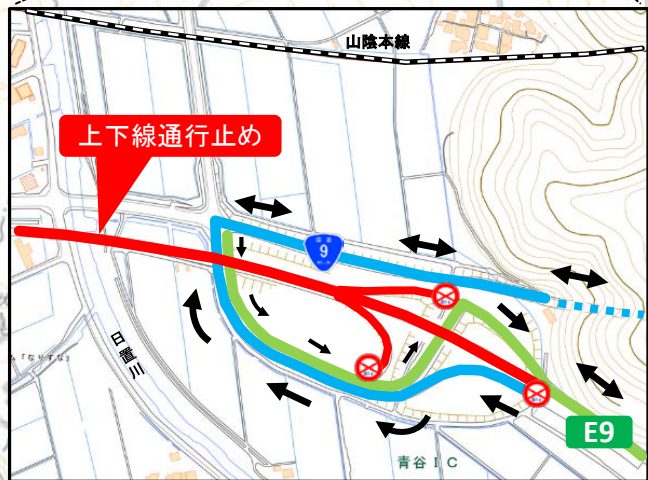

- 区 間： 山陰道（^{あおや}青谷IC～はわいIC間） 上下線
- 規制内容： **夜間全面通行止め**
- 規制期間： 令和7年2月12日（水）～2月18日（火）
※予備日 令和7年2月19日（水）～2月21日（金）
※土曜日、日曜日の夜は除く
- 規制時間： 21：00～翌朝6：00
- 迂回路： 国道9号
詳細は別紙よりご確認ください。

※天候などの影響により通行規制日、規制時間が変更となる場合があります。
※通行規制日、規制時間が変更となる場合は、道路情報板や現地の案内看板で
お知らせします。
※規制位置、期間、迂回路の詳細は「別紙」をご覧ください。

倉吉河川国道事務所X（旧：Twitter）
https://x.com/mlit_kurayoshi

位置図

- 凡例:
- 迂回路
 - 規制区間
 - 通行可能

L=13.9km

あおや
青谷IC～はわいIC
 夜間全面通行止め
 2月12日(水)～2月18日(火)
 21:00～翌朝6:00
 ※予備日 2月19日(水)～2月21日(金)
 ※土曜日、日曜日の夜は除く

湯梨浜町はわい長瀬
ゆりはまちょう
ながせ

青谷町青谷
あおやまちのあおや

【規制時間】 21:00～翌朝6:00

2月8日	2月9日	2月10日	2月11日	2月12日	2月13日	2月14日	2月15日	2月16日	2月17日	2月18日	2月19日	2月20日	2月21日	2月22日	2月23日	2月24日	2月25日	2月26日
土	日	月	火	水	木	金	土	日	月	火	水	木	金	土	日	月	火	水
			建国記念の日		通行止め	通行止め	通行止め			通行止め	通行止め	予備日	予備日	予備日	天皇誕生日	振替休日		