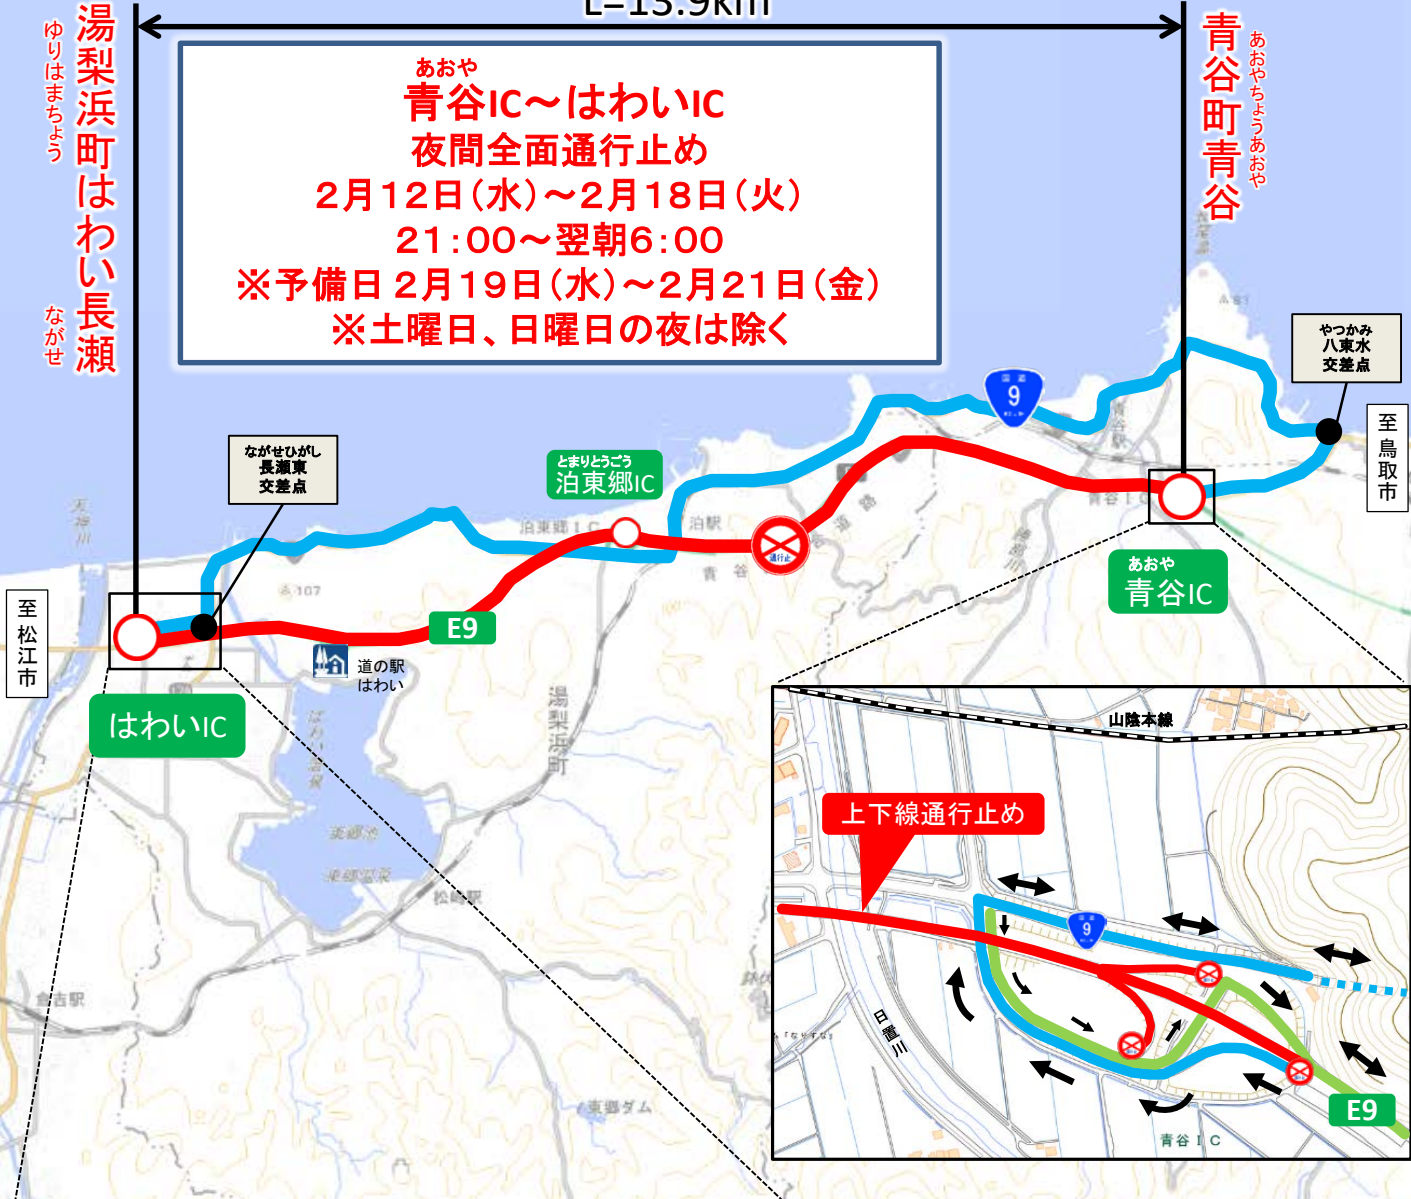

- 区 間： 山陰道（^{あおや}青谷IC～はわいIC間） 上下線
- 規制内容： **夜間全面通行止め**
- 規制期間： 令和7年2月12日（水）～2月18日（火）
※予備日 令和7年2月19日（水）～2月21日（金）
※土曜日、日曜日の夜は除く
- 規制時間： 21：00～翌朝6：00
- 迂回路： 国道9号
詳細は別紙よりご確認ください。

※天候などの影響により通行規制日、規制時間が変更となる場合があります。
※通行規制日、規制時間が変更となる場合は、道路情報板や現地の案内看板で
お知らせします。
※規制位置、期間、迂回路の詳細は「別紙」をご覧ください。

倉吉河川国道事務所X（旧：Twitter）
https://x.com/mlit_kurayoshi

位置図

- 凡例:
- 迂回路
 - 規制区間
 - 通行可能

L=13.9km

あおや
青谷IC～はわいIC
 夜間全面通行止め
 2月12日(水)～2月18日(火)
 21:00～翌朝6:00
 ※予備日 2月19日(水)～2月21日(金)
 ※土曜日、日曜日の夜は除く

湯梨浜町はわい長瀬
ゆりはまちょう
ながせ

青谷町青谷
あおやまちのあおや

【規制時間】 21:00～翌朝6:00

2月8日	2月9日	2月10日	2月11日	2月12日	2月13日	2月14日	2月15日	2月16日	2月17日	2月18日	2月19日	2月20日	2月21日	2月22日	2月23日	2月24日	2月25日	2月26日
土	日	月	火	水	木	金	土	日	月	火	水	木	金	土	日	月	火	水
			建国記念の日		通行止め	通行止め	通行止め			通行止め	通行止め	予備日	予備日	予備日	天皇誕生日	振替休日		