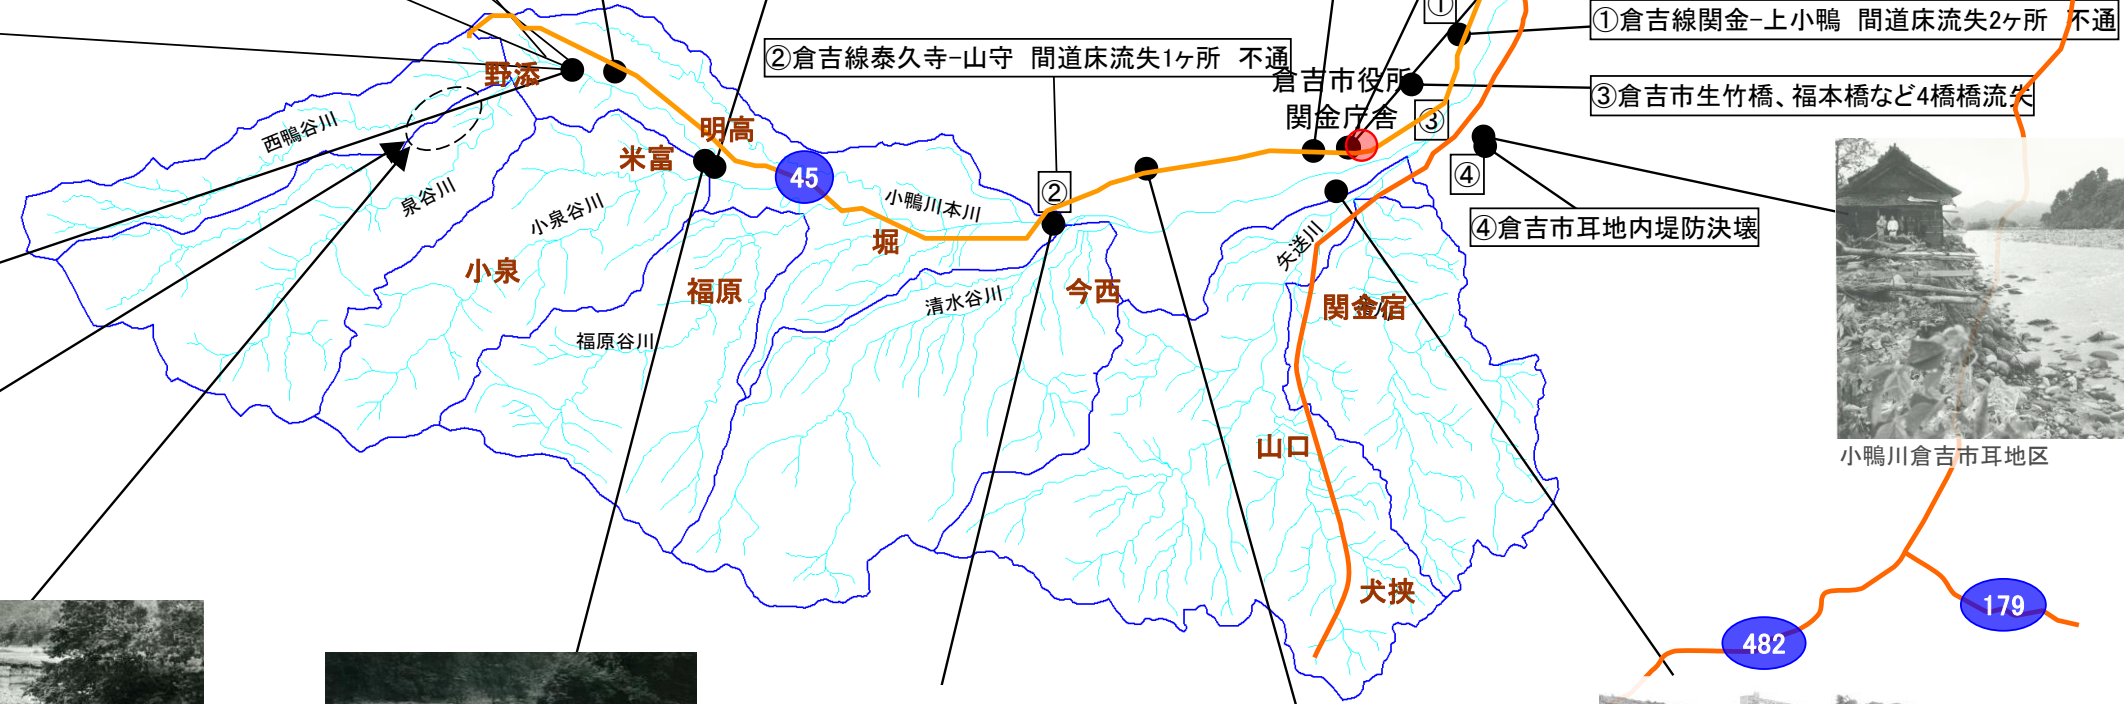

昭和34年 伊勢湾台風(小鴨川流域)

野添二号堰堤下流

野添二号(工事中)

野添二号下流

発電所前

関金町災害写真(役場付近)

関金町災害写真(役場付近)

野添二号堰堤下流

野添二号下流

発電所前

小鴨川関金町大鳥居地区

小鴨川倉吉市若土地区

野添二号直下流

野添二号直下流

小鴨川上流、西鴨谷川崩壊地

西鴨谷川大崩壊地

小鴨二号

小鴨川上流今西地区

泰久寺

金屋

小鴨川倉吉市耳地区