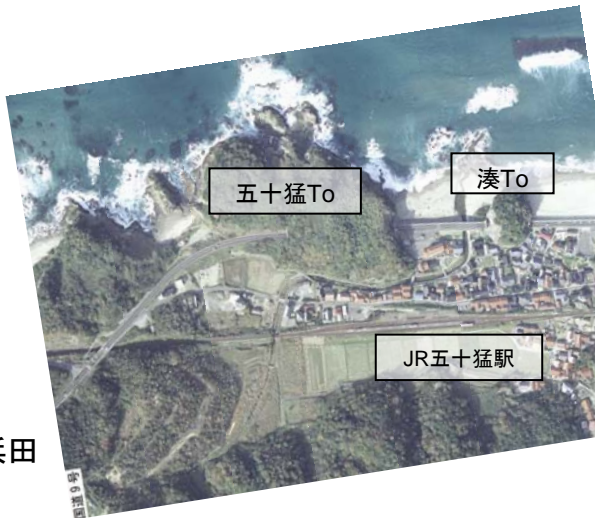

いそたけ あいはまほし
一般国道9号(島根県大田市五十猛町)逢浜橋
終日片側交互通行について

全 景

松江 ←

→ 浜田

逢浜橋

終日片側交互通行

規制区間