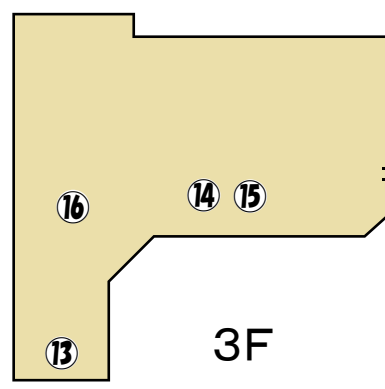

ご利用対象期間：2011年10/16日～10/21日

ノーマイカーウィーク応援特典

このチラシを
ご持参の方に
お得な特典
があります。

イオン松江ショッピングセンターは、
ノーマイカーウィークの取り組みを応援します。

「イオン松江店前」バス停までバスをご利用のお客さま限定の特典です。
イオン松江ショッピングセンター下記店舗で本チラシをご提示ください。

特典が利用できるお店

ご利用日 10月 見本日 限り有効

特典内容

※最初のご利用店舗で目付を記入してもらってください。
※左記のご利用日1日のみ有効です。記入が無いものは無効です。
※有効日当日は、ご利用できる複数店舗でご使用が可能です。

①石焼ごはん倶楽部

ご飲食の方に
ドリンク または
杏仁豆腐 サービス

チラシ1枚に対し、3名様まで有効
イオン松江ショッピングセンター ☐

②大戸屋 ごはん処

ご飲食の方に
日替り小鉢
サービス

イオン松江ショッピングセンター ☐

③コムサイズム

お買い上げの方に
Wスタンプ
キャンディープレゼント

キャンディーはおひとり様1袋限り
イオン松江ショッピングセンター ☐

④四六時中

ご飲食代

10%Off

イオン松江ショッピングセンター ☐

⑤ちっちゃい鯛焼き

お買い上げの方に
もれなく粗品
プレゼント

イオン松江ショッピングセンター ☐

⑥ジェラテリアカフェMui

お買い上げの方に
Muiクーポン
50円Off

イオン松江ショッピングセンター ☐

⑦お茶の森山園

店内全商品
5%Off

一部除外品あり、他の割引との
併用はできません
イオン松江ショッピングセンター ☐

⑧アンドエル

お買い上げの方に
コンチョ(髪留め)
プレゼント

イオン松江ショッピングセンター ☐

⑨快足屋

お買い上げの方にもれなく
携帯用ウォーキングライト
プレゼント

数がなくなり次第終了します。
イオン松江ショッピングセンター ☐

⑩ビジュ-奈賀屋

デジタル電波目覚コーナー
「特価¥1,680コーナー」
開設

イオン松江ショッピングセンター ☐

⑪メニーナミモ-ソ

お買い上げの方に
ポイントカード
2倍押し

イオン松江ショッピングセンター ☐

⑫リフレッシュサロンラFINE

ご利用の方に
ハーブティ
プレゼント

イオン松江ショッピングセンター ☐

⑬イオンファンタジーワールド

ご利用の方に
メダル100円分
プレゼント

お一人様1回限り
イオン松江ショッピングセンター ☐

⑭うつわギャラリー唯

お買い上げの方に
「うつわギャラリー唯」の
ポイント2倍

イオン松江ショッピングセンター ☐

⑮ナガサコ

帽子 をレジにて
10%Off

イオン松江ショッピングセンター ☐

⑯はなまるうどん

ご飲食の方に
てんぷら
1品無料

イオン松江ショッピングセンター ☐

※1店舗1回限りのご利用となります。