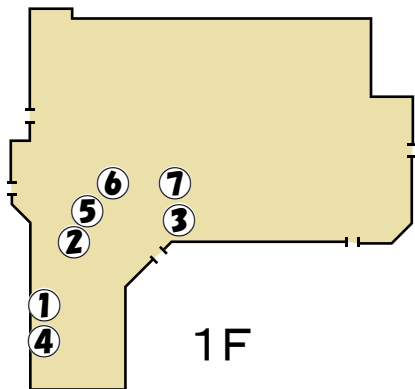

ご利用対象期間：2011年10/16日～10/21日

ノーマイカーウィーク応援特典

このチラシを
ご持参の方に
お得な特典
があります。

イオン松江ショッピングセンターは、
ノーマイカーウィークの取り組みを応援します。

「イオン松江店前」バス停までバスをご利用のお客さま限定の特典です。
イオン松江ショッピングセンター下記店舗で本チラシをご提示ください。

特典が利用できるお店

ご利用日 10月 見本日 限り有効

特典内容

※最初のご利用店舗で目付を記入してもらってください。
※左記のご利用日1日のみ有効です。記入が無いものは無効です。
※有効日当日は、ご利用できる複数店舗でご使用が可能です。

①石焼ごはん倶楽部

ご飲食の方に
ドリンク または
杏仁豆腐 サービス

チラシ1枚に対し、3名様まで有効
イオン松江ショッピングセンター ☐

②大戸屋 ごはん処

ご飲食の方に
日替り小鉢
サービス

イオン松江ショッピングセンター ☐

③コムサイズム

お買い上げの方に
Wスタンプ
キャンディープレゼント

キャンディーはおひとり様1袋限り
イオン松江ショッピングセンター ☐

④四六時中

ご飲食代

10%Off

イオン松江ショッピングセンター ☐

⑤ちっちゃい鯛焼き

お買い上げの方に
もれなく粗品
プレゼント

イオン松江ショッピングセンター ☐

⑥ジェラテリアカフェMui

お買い上げの方に
Muiクーポン
50円Off

イオン松江ショッピングセンター ☐

⑦お茶の森山園

店内全商品
5%Off

一部除外品あり、他の割引との
併用はできません
イオン松江ショッピングセンター ☐

⑧アンドエル

お買い上げの方に
コンチョ(髪留め)
プレゼント

イオン松江ショッピングセンター ☐

⑨快足屋

お買い上げの方にもれなく
携帯用ウォーキングライト
プレゼント

数がなくなり次第終了します。
イオン松江ショッピングセンター ☐

⑩ビジュ-奈賀屋

デジタル電波目覚コーナー
「特価¥1,680コーナー」
開設

イオン松江ショッピングセンター ☐

⑪メニーナミモ-ソ

お買い上げの方に
ポイントカード
2倍押し

イオン松江ショッピングセンター ☐

⑫リフレッシュサロンラFINE

ご利用の方に
ハーブティ
プレゼント

イオン松江ショッピングセンター ☐

⑬イオンファンタジーワールド

ご利用の方に
メダル100円分
プレゼント

お一人様1回限り
イオン松江ショッピングセンター ☐

⑭うつわギャラリー唯

お買い上げの方に
「うつわギャラリー唯」の
ポイント2倍

イオン松江ショッピングセンター ☐

⑮ナガサコ

帽子 をレジにて
10%Off

イオン松江ショッピングセンター ☐

⑯はなまるうどん

ご飲食の方に
てんぷら
1品無料

イオン松江ショッピングセンター ☐

※1店舗1回限りのご利用となります。