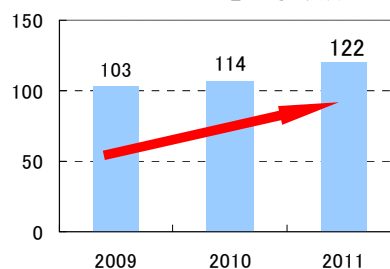

問い合わせ 政策部地域・交通政策課
 担当者 佐藤 TEL 55-5661
 決裁

○添付資料 有・無
 ○写真 有・無
 ○図面・イラスト 有・無
 ○説明 有・無

広報主任	広報事務連絡員

※提出部数 記者会見 35部
 記者発表 25部
 配布資料 23部

松江市一斉ノーマイカーウィーク(10月)の実施について

10/17(月)~10/21(金)にかけて、3回目となる「松江市一斉ノーマイカーウィーク」を実施します。今年、過去2回を上回る参加事業所数となることに加え、商業施設でのバス乗車体験、電動アシスト付自転車の試乗体験の実施、さらには、地域商店の支援も頂くなど、市民・事業所・商店等が一体となって実施します。

1. 過去最大数の事業所が、クルマ利用を控える取り組みを実施します！

松江市一斉ノーマイカーウィークは今年で3回目となり、地域への定着・浸透が進んでいます。

今年度は参加事業所が昨年度よりさらに増加し、過去最大数の122事業所が参加意向を示しており、通勤や業務でクルマの利用を控える取り組みを実施する予定です。

【ノーマイカーウィークの参加意向事業所数】

2. ノーマイカーウィークに先駆け、バス乗車体験・電動アシスト付自転車試乗体験を実施します！