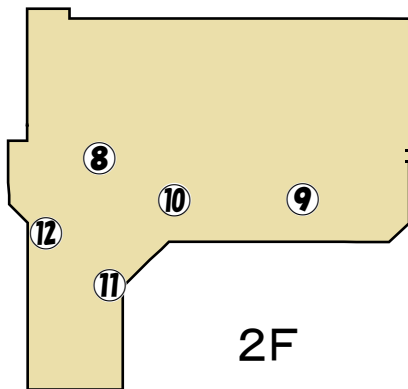

ご利用対象期間：2011年10/16日～10/21日

ノーマイカーウィーク応援特典

このチラシを
ご持参の方に
お得な特典
があります。

イオン松江ショッピングセンターは、
ノーマイカーウィークの取り組みを応援します。

「イオン松江店前」バス停までバスをご利用のお客さま限定の特典です。
イオン松江ショッピングセンター下記店舗で本チラシをご提示ください。

特典が利用できるお店

ご利用日 10月 見本日 限り有効

特典内容

※最初のご利用店舗で目付を記入してもらってください。
※左記のご利用日1日のみ有効です。記入が無いものは無効です。
※有効日当日は、ご利用できる複数店舗でご使用が可能です。

①石焼ごはん倶楽部

ご飲食の方に
ドリンク または
杏仁豆腐 サービス

チラシ1枚に対し、3名様まで有効
イオン松江ショッピングセンター ☐

②大戸屋 ごはん処

ご飲食の方に
日替り小鉢
サービス

イオン松江ショッピングセンター ☐

③コムサイズム

お買い上げの方に
Wスタンプ
キャンディープレゼント

キャンディーはおひとり様1袋限り
イオン松江ショッピングセンター ☐

④四六時中

ご飲食代

10%Off

イオン松江ショッピングセンター ☐

⑤ちっちゃい鯛焼き

お買い上げの方に
もれなく粗品
プレゼント

イオン松江ショッピングセンター ☐

⑥ジェラテリアカフェMui

お買い上げの方に
Muiクーポン
50円Off

イオン松江ショッピングセンター ☐

⑦お茶の森山園

店内全商品
5%Off

一部除外品あり、他の割引との
併用はできません
イオン松江ショッピングセンター ☐

⑧アンドエル

お買い上げの方に
コンチョ(髪留め)
プレゼント

イオン松江ショッピングセンター ☐

⑨快足屋

お買い上げの方にもれなく
携帯用ウォーキングライト
プレゼント

数がなくなり次第終了します。
イオン松江ショッピングセンター ☐

⑩ビジュ-奈賀屋

デジタル電波目覚コーナー
「特価¥1,680コーナー」
開設

イオン松江ショッピングセンター ☐

⑪メニーナミモ-ソ

お買い上げの方に
ポイントカード
2倍押し

イオン松江ショッピングセンター ☐

⑫リフレッシュサロンラFINE

ご利用の方に
ハーブティ
プレゼント

イオン松江ショッピングセンター ☐

⑬イオンファンタジーワールド

ご利用の方に
メダル100円分
プレゼント

お一人様1回限り
イオン松江ショッピングセンター ☐

⑭うつわギャラリー唯

お買い上げの方に
「うつわギャラリー唯」の
ポイント2倍

イオン松江ショッピングセンター ☐

⑮ナガサコ

帽子 をレジにて
10%Off

イオン松江ショッピングセンター ☐

⑯はなまるうどん

ご飲食の方に
てんぷら
1品無料

イオン松江ショッピングセンター ☐

※1店舗1回限りのご利用となります。