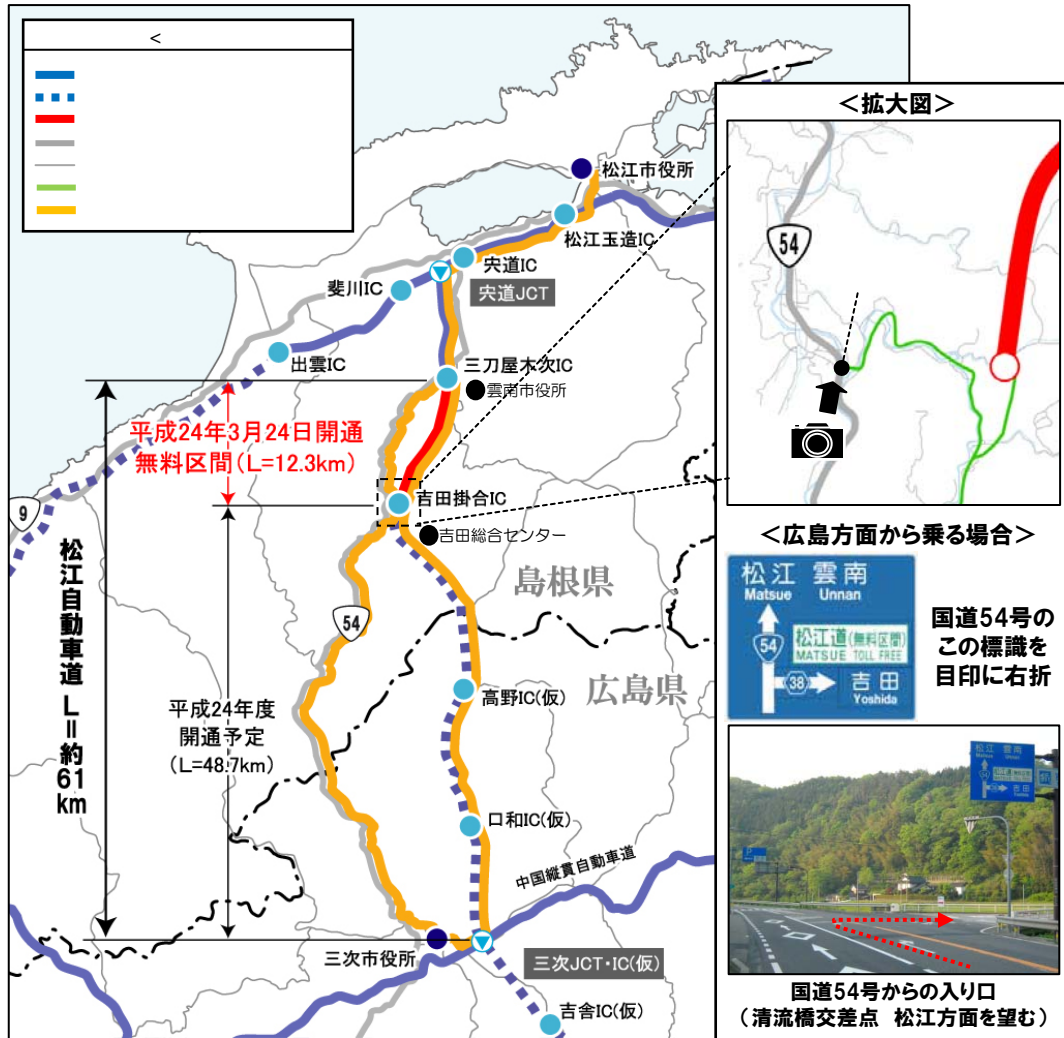

- ・ 今回の開通によって、国道54号(清流橋交差点(吉田掛合IC入口)～三刀屋木次IC)と比べ、所要時間は“約4分”短縮しています。
- ・ また、雲南市吉田町～雲南市中心部への所要時間は“約10分”短縮しています。
- ・ 平成24年7月21日～11月11日に開催される『神話博しまね』等にお越しの際には、松江自動車道を是非ご利用ください。

H17

V=70km

H17

V=70km

H17