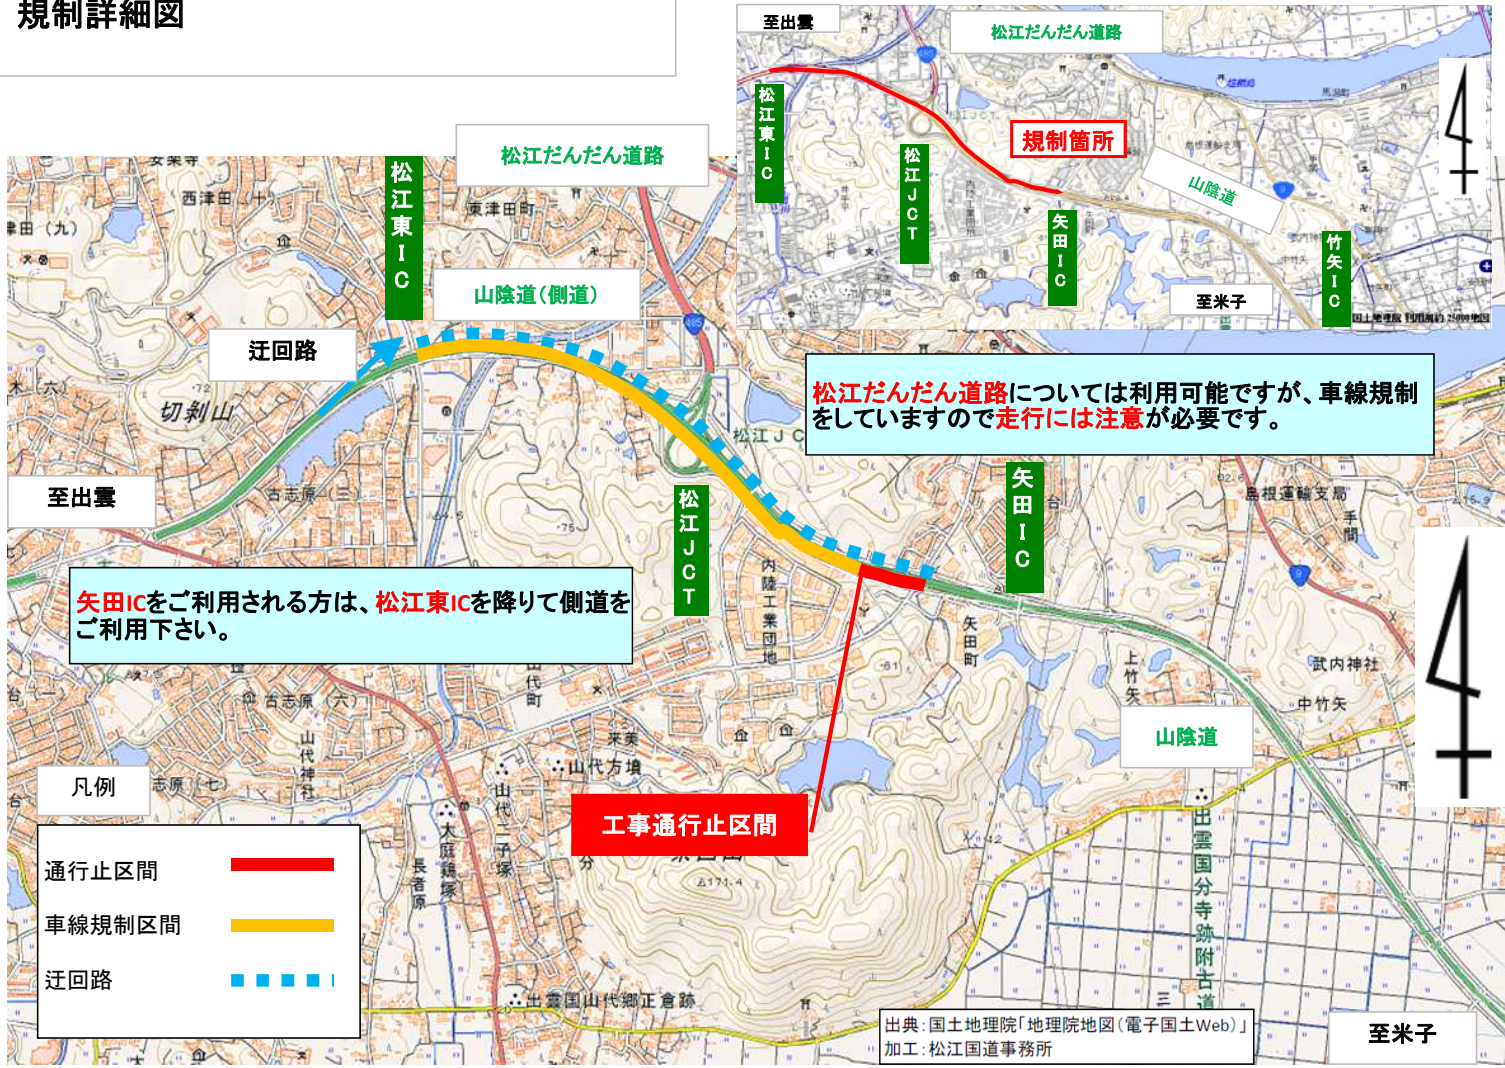

平成27年1月19日

お知らせ

資料提供先: 島根県政記者会

**山陰道(矢田IC・東出雲IC)における夜間通行止めのお知らせ**  
～路面補修工事を実施します!～

山陰道(矢田IC・東出雲IC)の路面補修工事に伴い夜間通行止めを以下のとおり行いますので、お知らせします。

通行中の皆様には大変ご迷惑をお掛けしますが、ご理解とご協力をお願いします。

- 規制箇所：**①山陰道(矢田ICオフランプ)上り線(米子方面)**  
(松江市矢田町)  
**②山陰道(東出雲ICオンランプ)下り線(出雲方面)**  
(松江市東出雲町)
- 規制内容：**夜間通行止め**
- 規制日時：**①平成27年1月23日(金)**  
**②平成27年1月24日(土)**  
予備日：**平成27年1月25日(日)～平成27年1月31日(土)**  
いずれも**22:00～翌朝6:00(夜間作業)**  
※①と②は別の日に行います。
- 規制理由：**路面補修工事のため**
- 迂回路：**①山陰道側道**  
**②国道9号又は主要地方道53号(大東東出雲線)となります。**  
また、交通誘導員及び案内看板による誘導も実施します。

QRコード

①山陰道(矢田ICオフランプ)上り線(米子方面)  
規制詳細図

②山陰道(東出雲ICオフランプ)下り線(出雲方面)  
規制詳細図