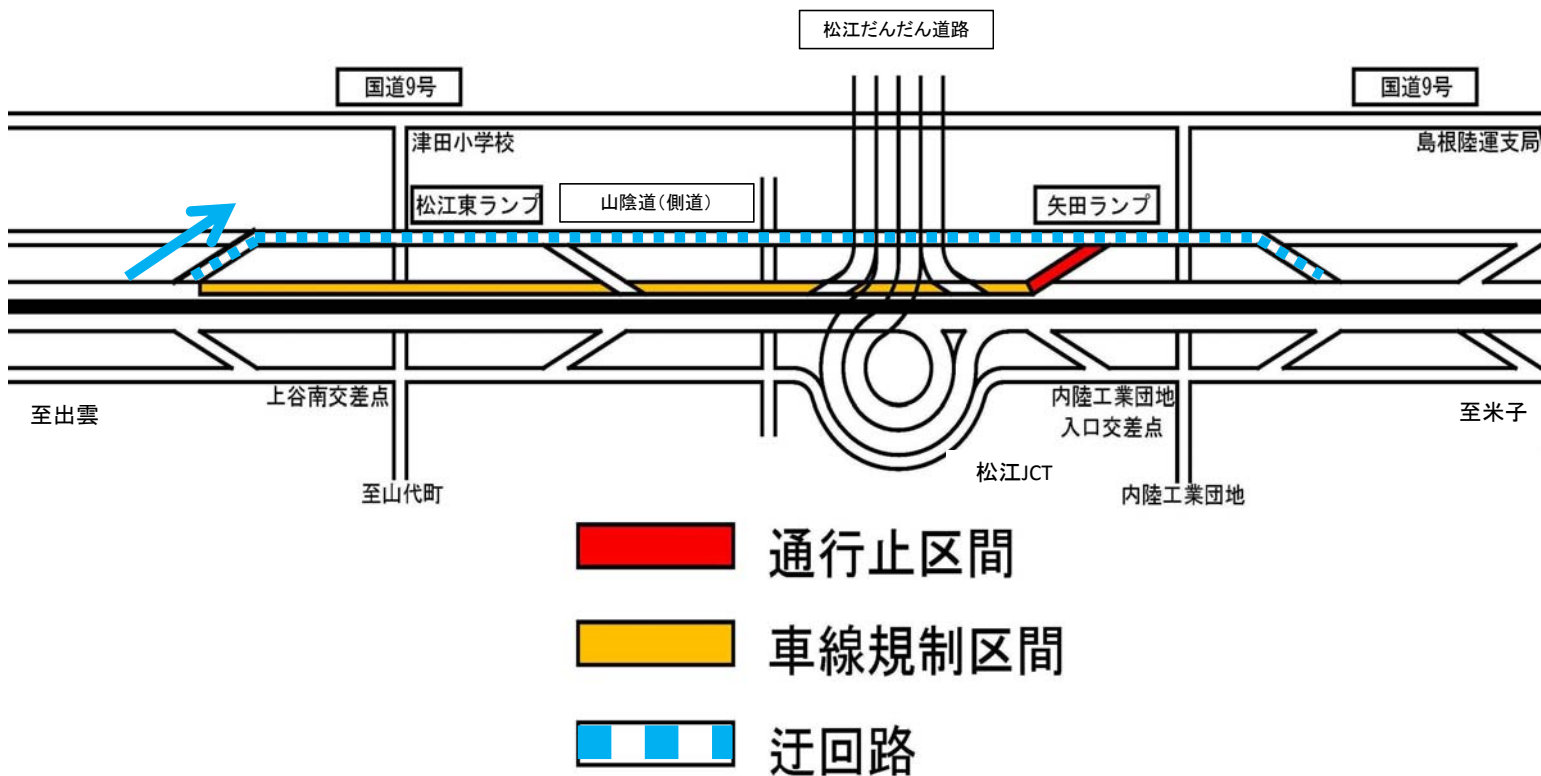

平成27年1月19日

お知らせ

資料提供先: 島根県政記者会

**山陰道(矢田IC・東出雲IC)における夜間通行止めのお知らせ**  
～路面補修工事を実施します!～

山陰道(矢田IC・東出雲IC)の路面補修工事に伴い夜間通行止めを以下のとおり行いますので、お知らせします。

通行中の皆様には大変ご迷惑をお掛けしますが、ご理解とご協力をお願いします。

- 規制箇所：**①山陰道(矢田ICオフランプ)上り線(米子方面)**  
(松江市矢田町)  
**②山陰道(東出雲ICオンランプ)下り線(出雲方面)**  
(松江市東出雲町)
- 規制内容：**夜間通行止め**
- 規制日時：**①平成27年1月23日(金)**  
**②平成27年1月24日(土)**  
予備日：**平成27年1月25日(日)～平成27年1月31日(土)**  
いずれも**22:00～翌朝6:00(夜間作業)**  
※①と②は別の日に行います。
- 規制理由：**路面補修工事のため**
- 迂回路：**①山陰道側道**  
**②国道9号又は主要地方道53号(大東東出雲線)となります。**  
また、交通誘導員及び案内看板による誘導も実施します。

QRコード

①山陰道(矢田ICオフランプ)上り線(米子方面)  
規制詳細図

②山陰道(東出雲ICオフランプ)下り線(出雲方面)  
規制詳細図