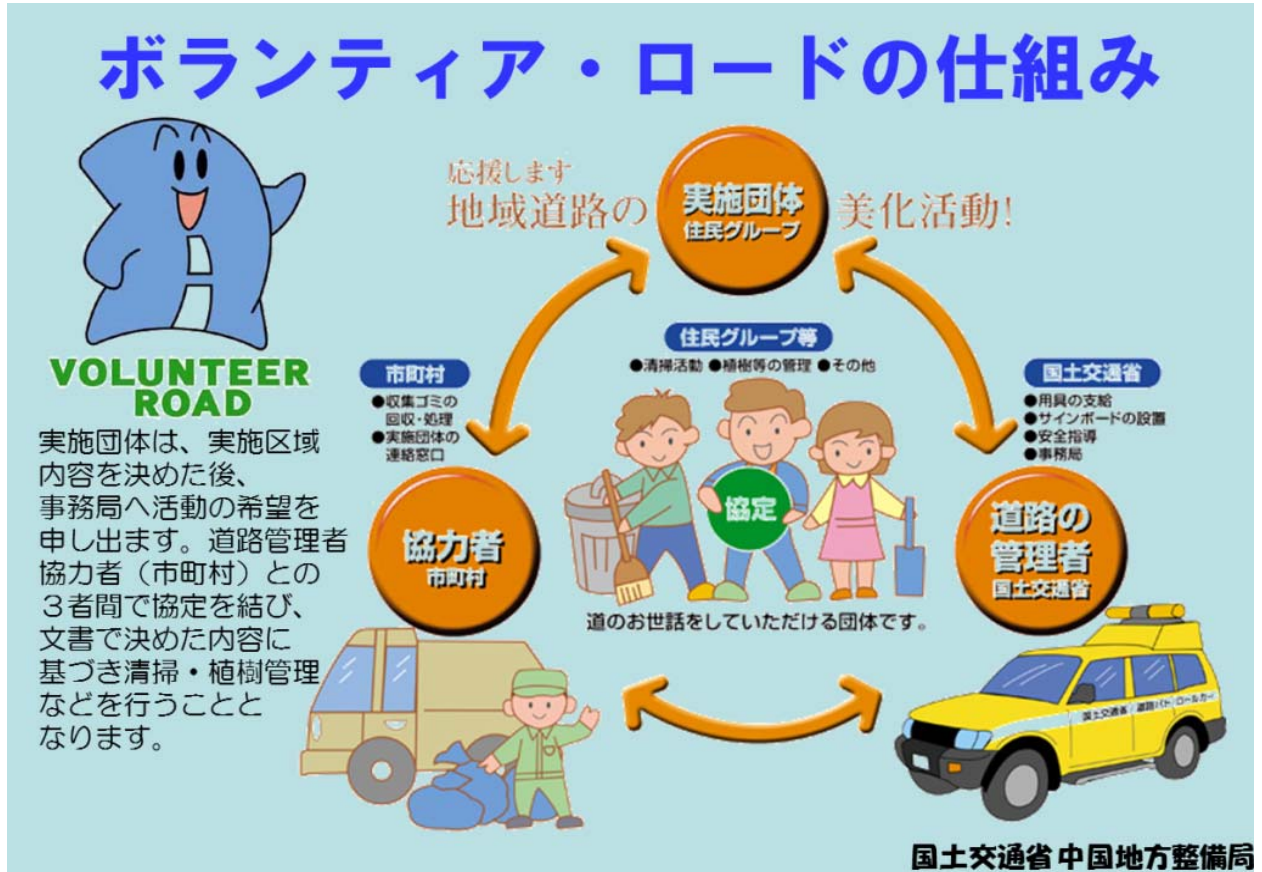

○その他

- ・「道路ふれあい月間」とは、道路を利用する国民の方々に、道路とふれあい、道路の役割や重要性を改めて認識していただき、道路を常に広く、美しく、安全に利用していただくため、道路の愛護活動や道路の正しい利用の啓発等の各種活動を特に推進している月間です。
- ・「道の日」は、道路の意義、重要性について国民の皆様に関心をもっていただくため、第一次道路改良計画が実施されたこと、8月が「道路ふれあい月間」の期間中であることなどから8月10日に制定されたものです。

ボランティア・ロードとは

地域住民、地元企業及び地元自治体と道路管理者（国土交通省）が協力して道路の美化・清掃活動を行い、地域住民共有の生活空間である道路への愛着心を深めるとともに、道路利用者のマナー向上を啓発することを目的としています。