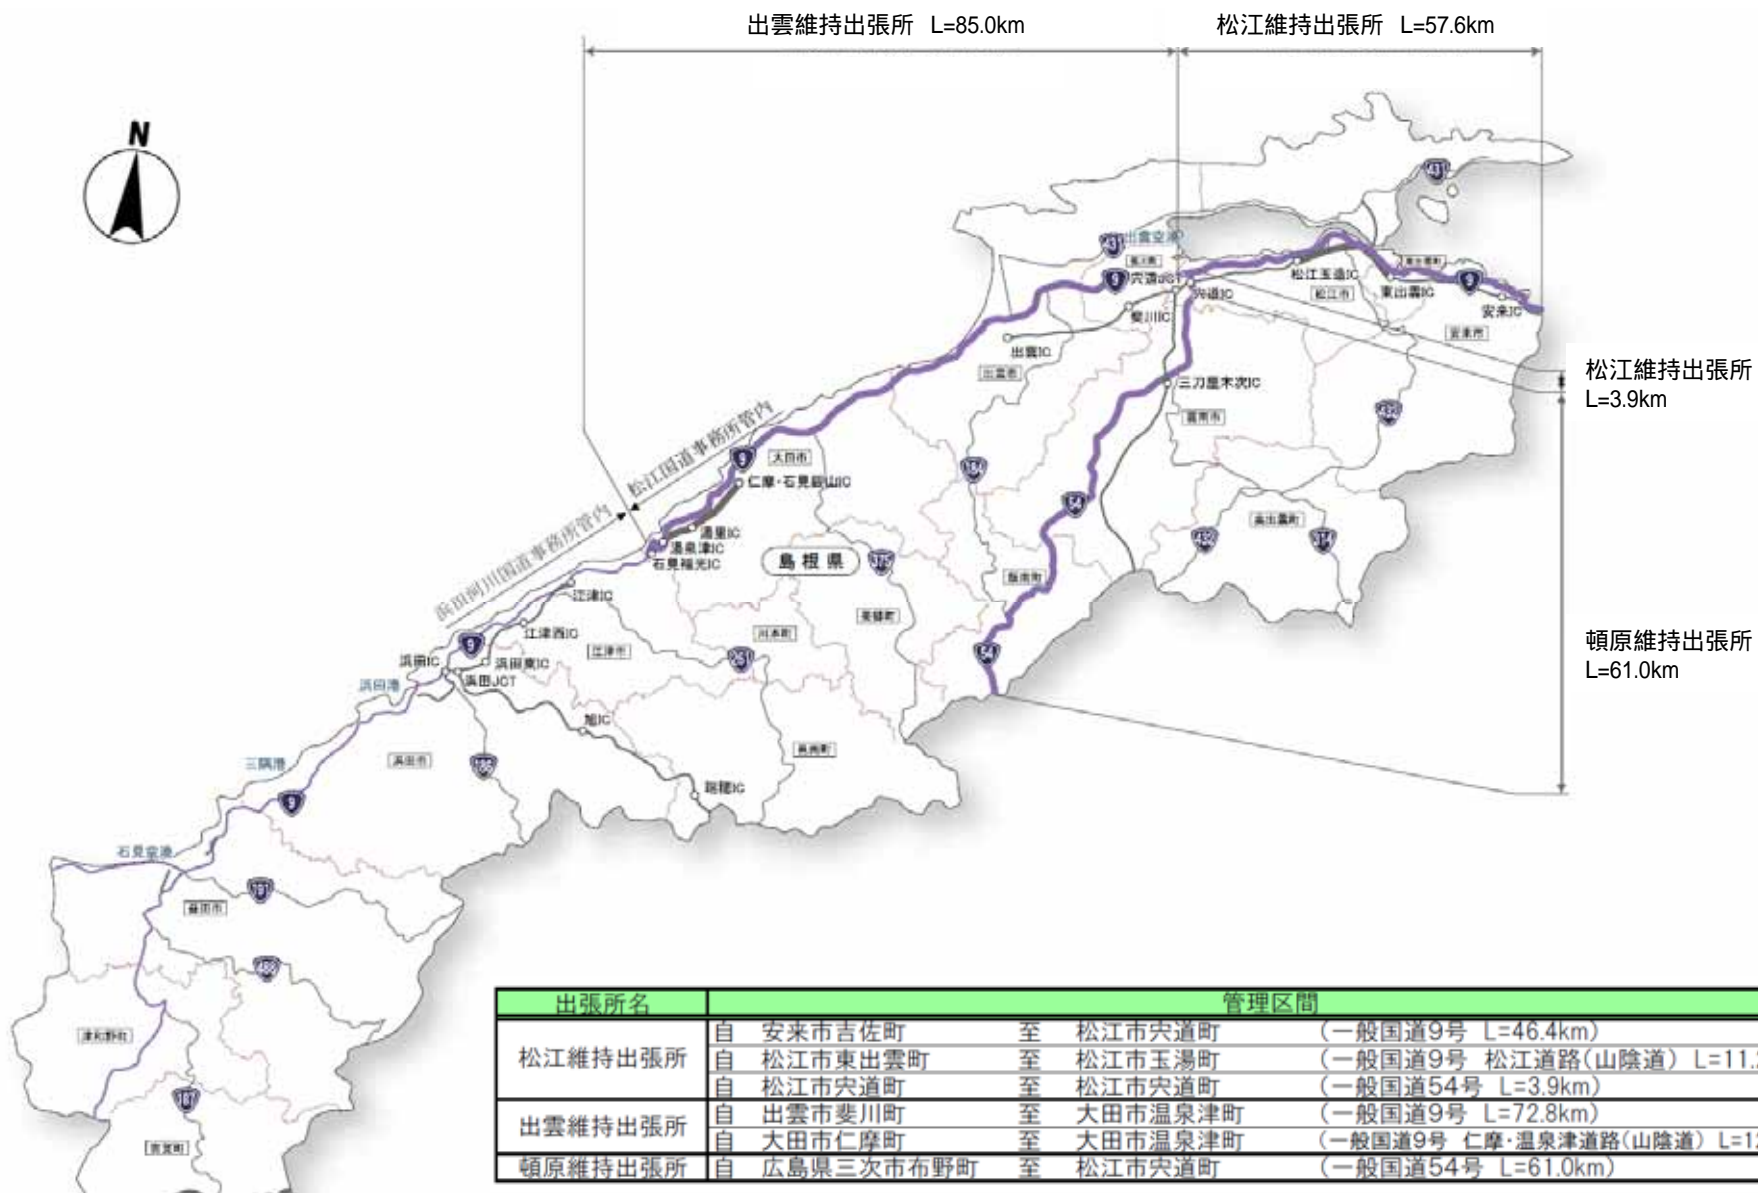

# 松江国道事務所 管理区間

松江国道事務所 L=207.5km