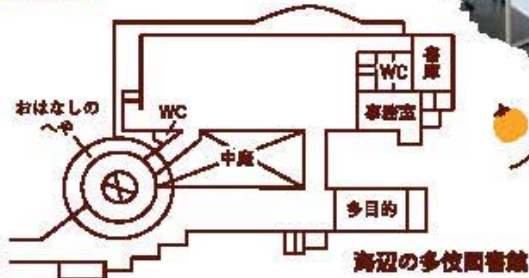

大好き・出巻!

令和3年度 多伎町 文化祭

令和3年

11月6日・7日 9:00
↓
16:00

10月30日～11月7日【多伎の日ウィーク】

会場

多伎コミュニティセンター
海辺の多伎図書館

会場案内図

令和3年度多伎町文化祭へご来場の皆様へ

令和3年度の多伎町文化祭は、新型コロナウイルス感染予防対策のため、多伎コミュニティセンター1階と、海辺の多伎図書館で展示品を中心に開催します。

ご来場のおりには、マスクの着用をお願いします。

地域の皆様が取り組まれた作品の数々です。

どうぞごゆっくりご覧ください。

障がい体験機がやってくる!

11.6 11:00～16:00

11.7 9:00～12:00