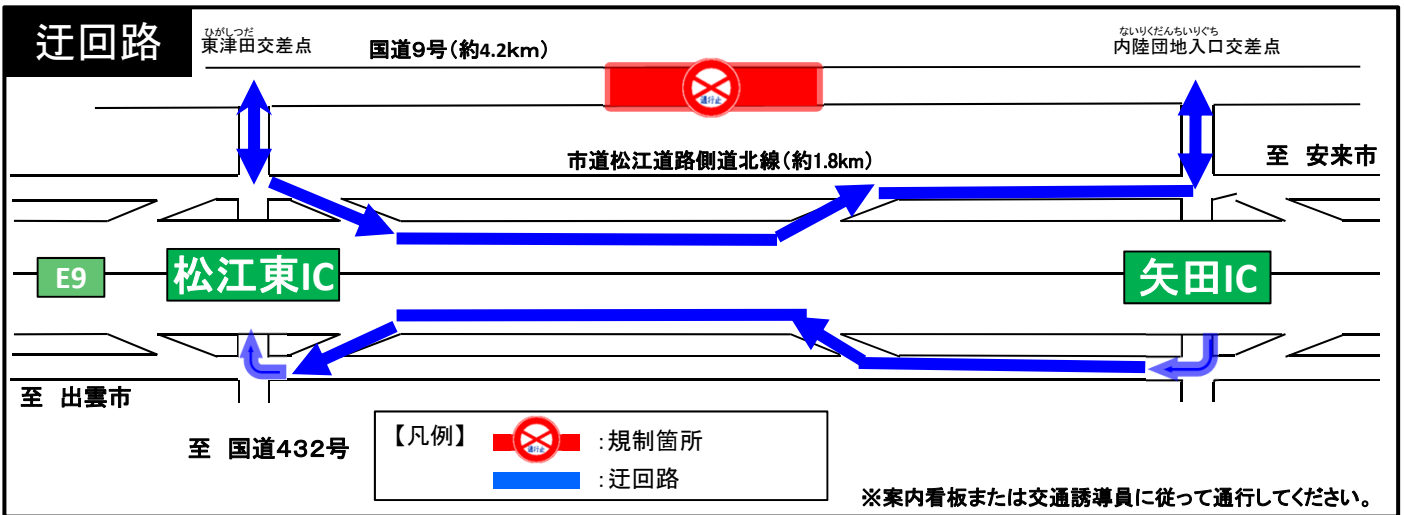

- 規制箇所： 一般国道9号松江市東津田町地内（上下線）
※詳細は別紙を参照ください。
- 規制内容： 夜間一時通行止め
- 規制日： 令和5年11月7日（火）
予備日11月8日（水）～10日（金）
※天候及び調査の進捗により、規制日が変更となる場合があります。
- 規制時間： 24時から翌朝6時のうち15分～20分程度（夜間）
※天候及び調査の進捗により、規制時間が変更となる場合があります。
- 迂回路： 【E9】山陰道 松江道路（詳細は別紙1を参照ください。）
※規制中は案内看板または交通誘導員に従って通行してください。

問い合わせ先

国土交通省 中国地方整備局 松江国道事務所

	副所長（管理）	伊藤 法政（内線205）
（工事担当）	管理第二課長	中尾 真也（内線441）
（広報担当）	計画課長	山本 活念（内線261）

TEL：（0852）60-1347（管理第二課 直通）
：（0852）26-0611（夜間・休日）
URL：<https://www.cgr.mlit.go.jp/matsukoku/>

※松江国道事務所では、X（旧Twitter）による情報発信を行っています。

X（旧Twitter）：https://twitter.com/road_matsue

※道路の異状を発見したら、道路緊急ダイヤル 緊急通報#9910へ

二次元バーコード

【凡例】

規制日: 

予備日: 

令和5年11月						
日	月	火	水	木	金	土
			11月1日	11月2日	11月3日	11月4日
11月5日	11月6日	11月7日	11月8日	11月9日	11月10日	11月11日
						
11月12日	11月13日	11月14日	11月15日	11月16日	11月17日	11月18日
11月19日	11月20日	11月21日	11月22日	11月23日	11月24日	11月25日
11月26日	11月27日	11月28日	11月29日	11月30日	12月1日	12月2日

規制時間: 24時～翌朝6時のうち15分～20分程度(夜間)

※天候及び工事の進捗により、規制日および規制時間に変更となる場合があります。