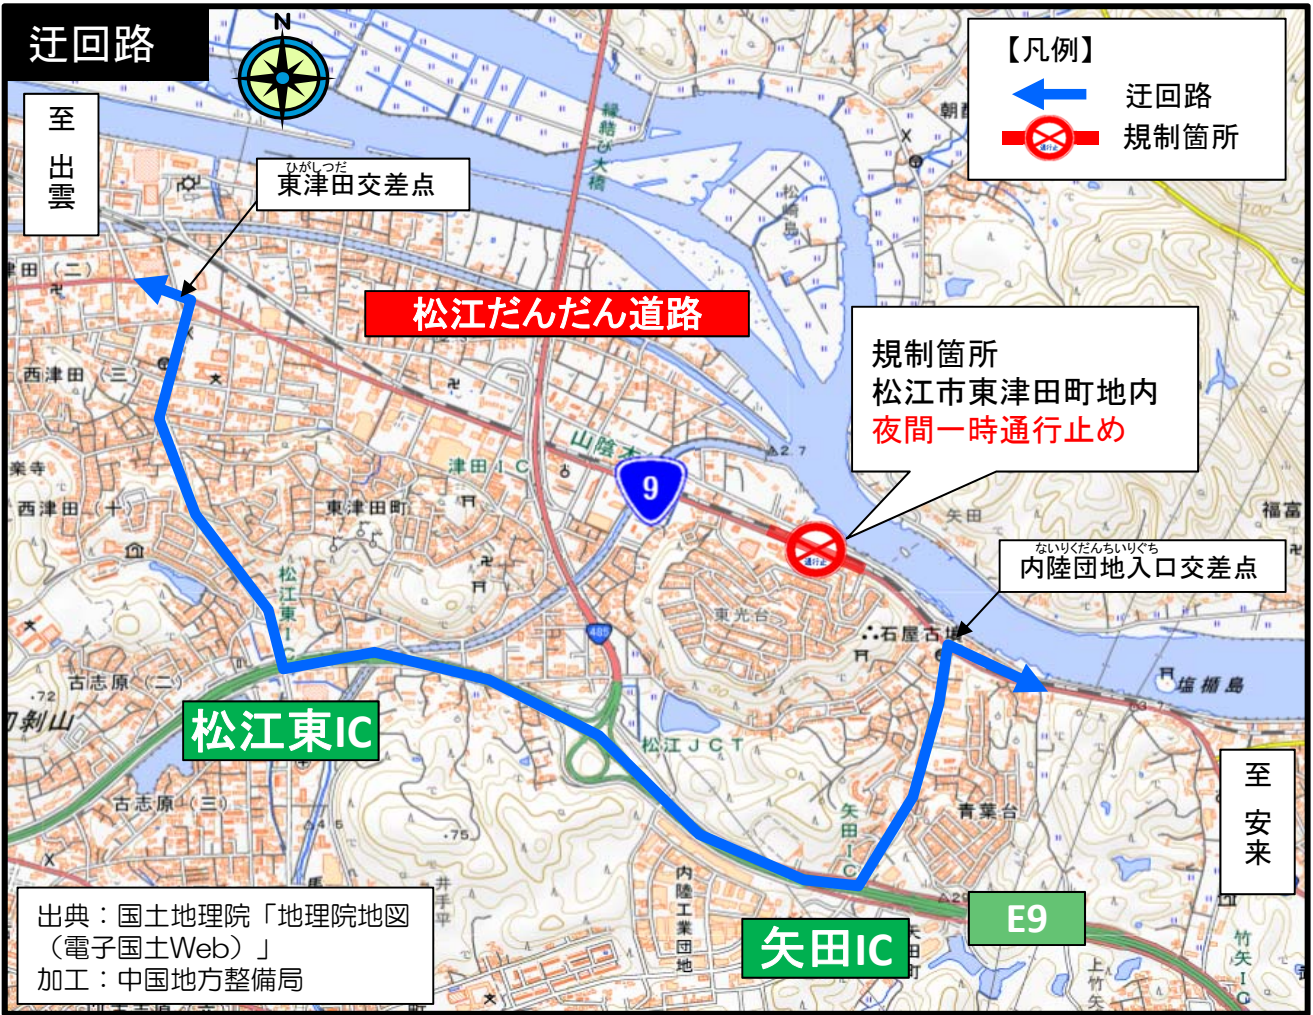

お知らせ

通行止め情報

〈同時資料提供先〉 島根県政記者会

令和5年10月24日

国道9号 夜間通行規制のお知らせ

まつえ ひがしつだちょう
～松江市東津田町地内の門型標識撤去工事を行います～

まつえ ひがしつだちょう
一般国道9号松江市東津田町地内において門型標識撤去工事を実施するため、
夜間の一時全面通行止めを以下のとおり実施しますのでお知らせします。
ご利用の皆様にはご不便をおかけしますが、ご理解とご協力をお願いします。

- 規制箇所： 一般国道9号松江市東津田町地内（上下線）
※詳細は別紙を参照ください。
- 規制内容： 夜間一時通行止め
- 規制日： 令和5年11月7日（火）
予備日11月8日（水）～10日（金）
※天候及び調査の進捗により、規制日が変更となる場合があります。
- 規制時間： 24時から翌朝6時のうち15分～20分程度（夜間）
※天候及び調査の進捗により、規制時間が変更となる場合があります。
- 迂回路： 【E9】山陰道 松江道路（詳細は別紙1を参照ください。）
※規制中は案内看板または交通誘導員に従って通行してください。

X（旧Twitter）：https://twitter.com/road_matsue

※道路の異状を発見したら、道路緊急ダイヤル 緊急通報#9910へ

二次元バーコード

【凡例】

規制日: 

予備日: 

令和5年11月						
日	月	火	水	木	金	土
			11月1日	11月2日	11月3日	11月4日
11月5日	11月6日	11月7日	11月8日	11月9日	11月10日	11月11日
						
11月12日	11月13日	11月14日	11月15日	11月16日	11月17日	11月18日
11月19日	11月20日	11月21日	11月22日	11月23日	11月24日	11月25日
11月26日	11月27日	11月28日	11月29日	11月30日	12月1日	12月2日