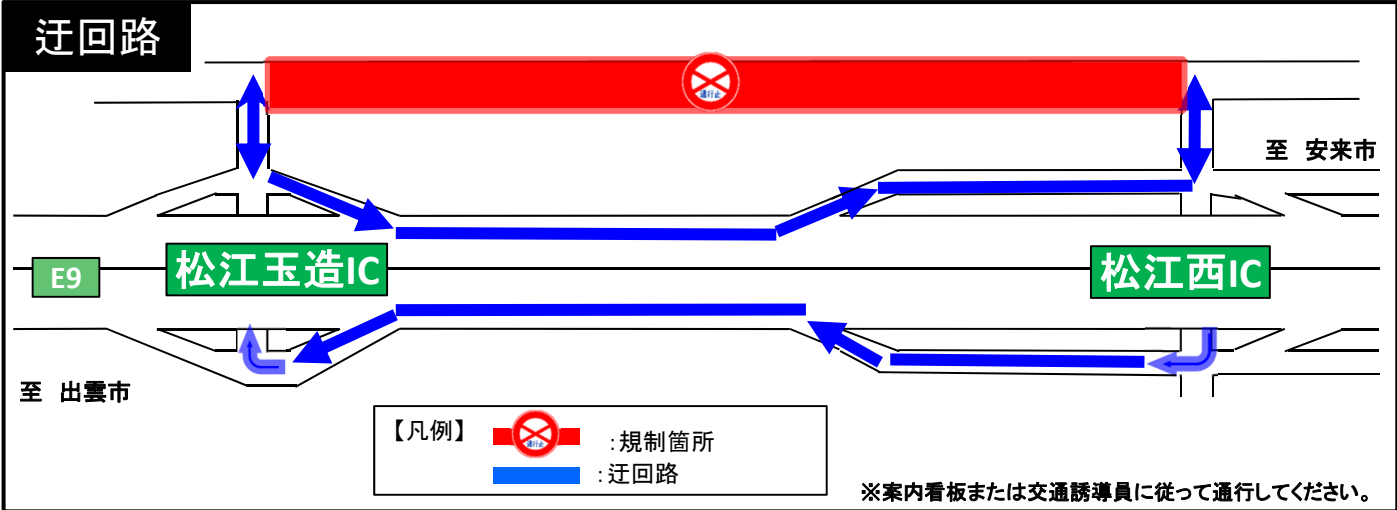

お知らせ

通行止め情報

〈同時資料提供先〉 島根県政記者会

令和5年11月13日

国道9号 夜間通行規制のお知らせ

まつえ たまゆちよう
～松江市玉湯町地内の照明保守工事を行います～

一般国道9号松江市玉湯町地内において照明保守工事を実施するため、**夜間の全面通行止め**を以下のとおり実施しますのでお知らせします。
ご利用の皆様にはご不便をおかけしますが、ご理解とご協力をお願いします。

- 規制箇所： 一般国道9号松江市玉湯町地内（上下線）
※詳細は別紙を参照ください。
- 規制内容： **夜間通行止め**
- 規制日： **令和5年11月27日（月）～29日（水）**
予備日11月30日（木）
※天候及び工事の進捗により、規制日が変更となる場合があります。
- 規制時間： **22時から翌朝6時（夜間）**
※天候及び工事の進捗により、規制時間が変更となる場合があります。
- 迂回路： **【E9】山陰道 松江道路**（詳細は別紙1を参照ください。）
※規制中は案内看板または交通誘導員に従って通行してください。

問い合わせ先

国土交通省 中国地方整備局 松江国道事務所

	副所長（管理）	伊藤 法政（内線205）
（工事担当）	管理第二課長	中尾 真也（内線441）
（広報担当）	計画課長	山本 活念（内線261）

TEL：（0852）60-1347（管理第二課 直通）
：（0852）26-0611（夜間・休日）
URL：<https://www.cgr.mlit.go.jp/matsukoku/>

※松江国道事務所では、X（旧Twitter）による情報発信を行っています。
X（旧Twitter）：https://twitter.com/road_matsue
※道路の異状を発見したら、道路緊急ダイヤル 緊急通報#9910へ

二次元バーコード

【凡例】

規制日: 

予備日: 

令和5年11月						
日	月	火	水	木	金	土
			11月1日	11月2日	11月3日	11月4日
11月5日	11月6日	11月7日	11月8日	11月9日	11月10日	11月11日
11月12日	11月13日	11月14日	11月15日	11月16日	11月17日	11月18日
11月19日	11月20日	11月21日	11月22日	11月23日	11月24日	11月25日
11月26日	11月27日	11月28日	11月29日	11月30日	12月1日	12月2日
						

規制時間: 22時～翌朝6時(夜間)

※天候及び工事の進捗により、規制日および規制時間に変更となる場合があります。