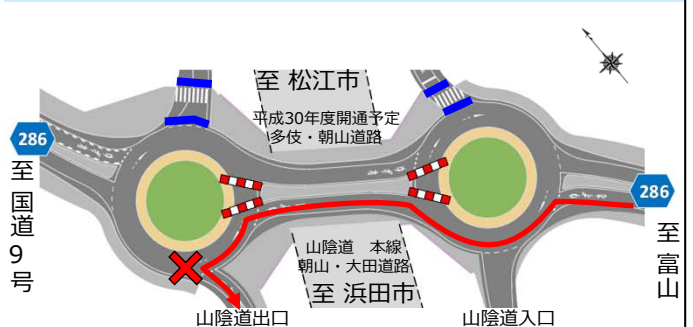

あさやま おおだ
【山陰道朝山・大田道路】

おおだ あさやま
大田朝山ICの通行形態の変更について

平成30年6月15日(金)17時から山陰道朝山・大田道路の大田朝山ICの通行形態が変更になります。

通行形態が以下に変更になりますので、通行方法を遵守し、安全運転で通行をお願いします。

◆ 場所

◆ 変更前後の通行形態

変更前

変更後

◆ 変更後の通行方法

県道286号を直進するとき

山陰道に入るとき【国道9号方面から入るとき】

山陰道を出るとき【浜田市方面から出るとき】

◆ これは逆走です！

山陰道出口へ流入するときの逆走

県道286号から入るとき

山陰道出口へ流入するときの逆走

山陰道から入るとき