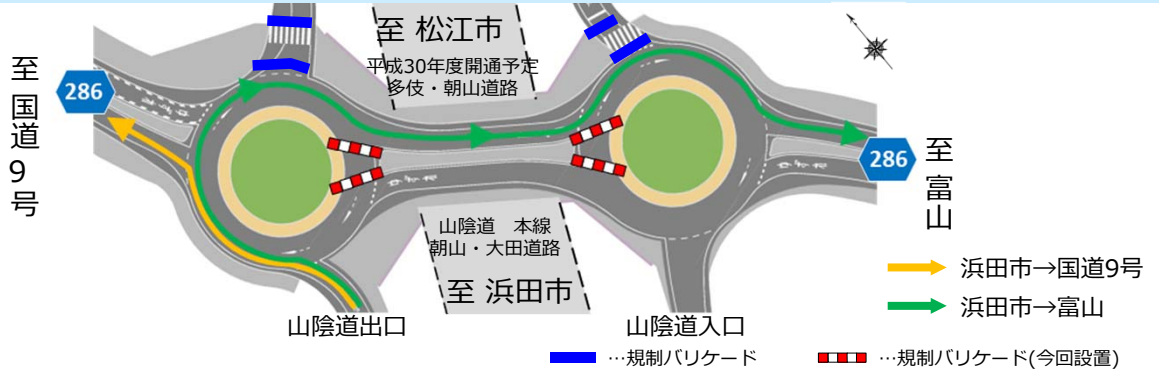

あさやま おおだ
【山陰道朝山・大田道路】

おおだ あさやま
大田朝山ICの通行形態の変更について

平成30年6月15日(金)17時から山陰道朝山・大田道路の大田朝山ICの通行形態が変更になります。

通行形態が以下に変更になりますので、通行方法を遵守し、安全運転で通行をお願いします。

◆ 場所

◆ 変更前後の通行形態

変更前

変更後

◆ 変更後の通行方法

県道286号を直進するとき

山陰道に入るとき【国道9号方面から入るとき】

山陰道を出るとき【浜田市方面から出るとき】

◆ これは逆走です！

山陰道出口へ流入するときの逆走

県道286号から入るとき

山陰道出口へ流入するときの逆走

山陰道から入るとき