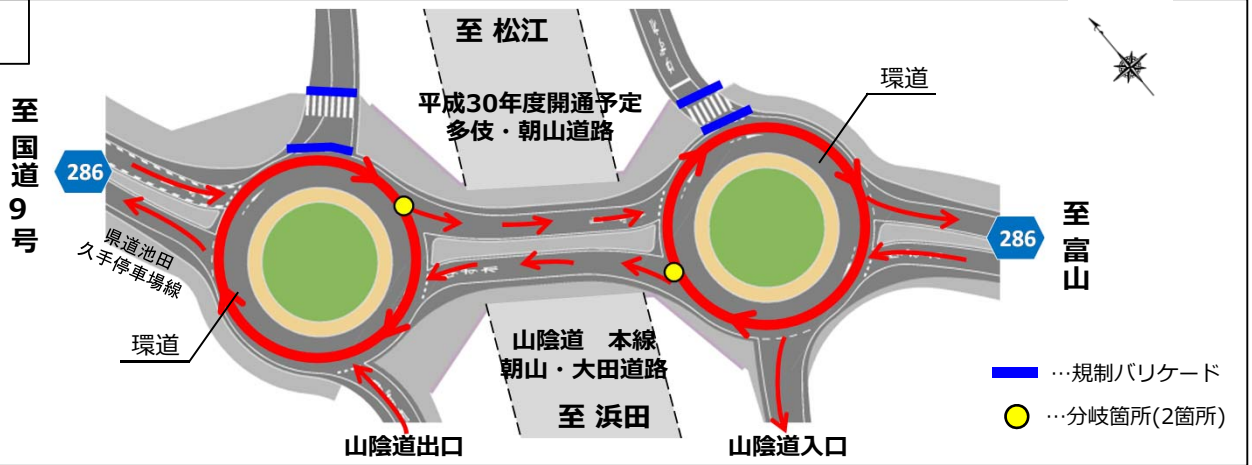

あさやま おおだ
【山陰道朝山・大田道路】

おおだ あさやま
大田朝山ICの通行形態の変更について

平成30年6月15日(金)17時から山陰道朝山・大田道路の大田朝山ICの通行形態が変更になります。

通行形態が以下に変更になりますので、通行方法を遵守し、安全運転で通行をお願いします。

◆ 場所

◆ 変更前後の通行形態

変更前

変更後

◆ 変更後の通行方法

県道286号を直進するとき

山陰道に入るとき【国道9号方面から入るとき】

山陰道を出るとき【浜田市方面から出るとき】

◆ これは逆走です！

山陰道出口へ流入するときの逆走

県道286号から入るとき

山陰道出口へ流入するときの逆走

山陰道から入るとき