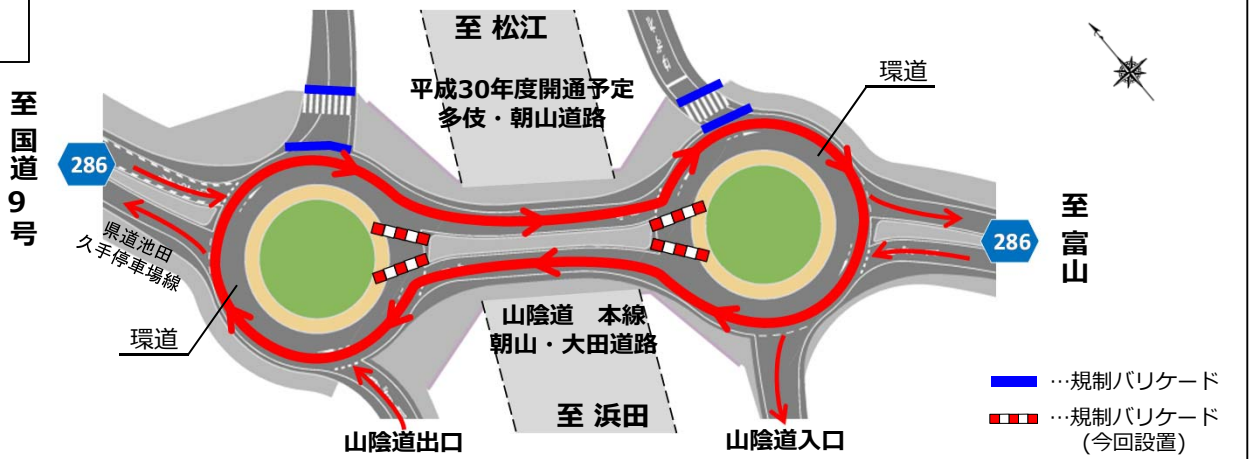

あさやま おおだ
【山陰道朝山・大田道路】

おおだ あさやま
大田朝山ICの通行形態の変更について

平成30年6月15日(金)17時から山陰道朝山・大田道路の大田朝山ICの通行形態が変更になります。

通行形態が以下に変更になりますので、通行方法を遵守し、安全運転で通行をお願いします。

◆ 場所

◆ 変更前後の通行形態

変更前

変更後

◆ 変更後の通行方法

県道286号を直進するとき

山陰道に入るとき【国道9号方面から入るとき】

山陰道を出るとき【浜田市方面から出るとき】

◆ これは逆走です！

山陰道出口へ流入するときの逆走

県道286号から入るとき

山陰道出口へ流入するときの逆走

山陰道から入るとき