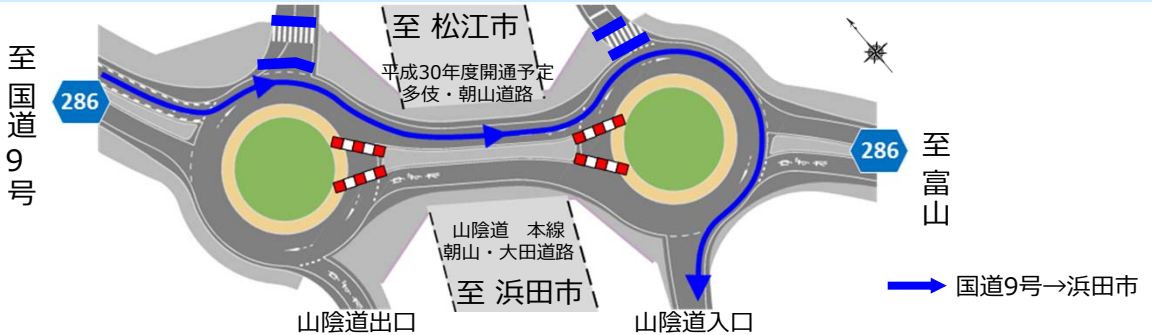

あさやま おおだ
【山陰道朝山・大田道路】

おおだ あさやま
大田朝山ICの通行形態の変更について

平成30年6月15日(金)17時から山陰道朝山・大田道路の大田朝山ICの通行形態が変更になります。

通行形態が以下に変更になりますので、通行方法を遵守し、安全運転で通行をお願いします。

◆ 場所

◆ 変更前後の通行形態

変更前

変更後

◆ 変更後の通行方法

県道286号を直進するとき

山陰道に入るとき【国道9号方面から入るとき】

山陰道を出るとき【浜田市方面から出るとき】

◆ これは逆走です！

山陰道出口へ流入するときの逆走

県道286号から入るとき

山陰道出口へ流入するときの逆走

山陰道から入るとき