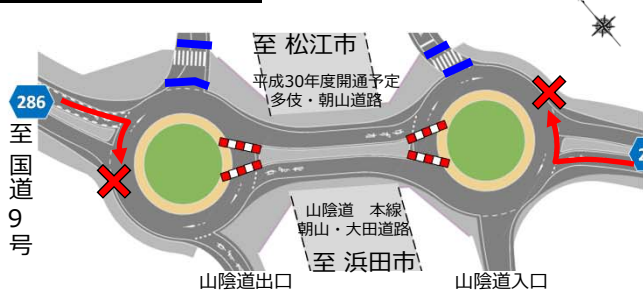

あさやま おおだ
【山陰道朝山・大田道路】

おおだ あさやま
大田朝山ICの通行形態の変更について

平成30年6月15日(金)17時から山陰道朝山・大田道路の大田朝山ICの通行形態が変更になります。

通行形態が以下に変更になりますので、通行方法を遵守し、安全運転で通行をお願いします。

◆ 場所

◆ 変更前後の通行形態

変更前

変更後

◆ 変更後の通行方法

県道286号を直進するとき

山陰道に入るとき【国道9号方面から入るとき】

山陰道を出るとき【浜田市方面から出るとき】

◆ これは逆走です！

山陰道出口へ流入するときの逆走

県道286号から入るとき

山陰道出口へ流入するときの逆走

山陰道から入るとき