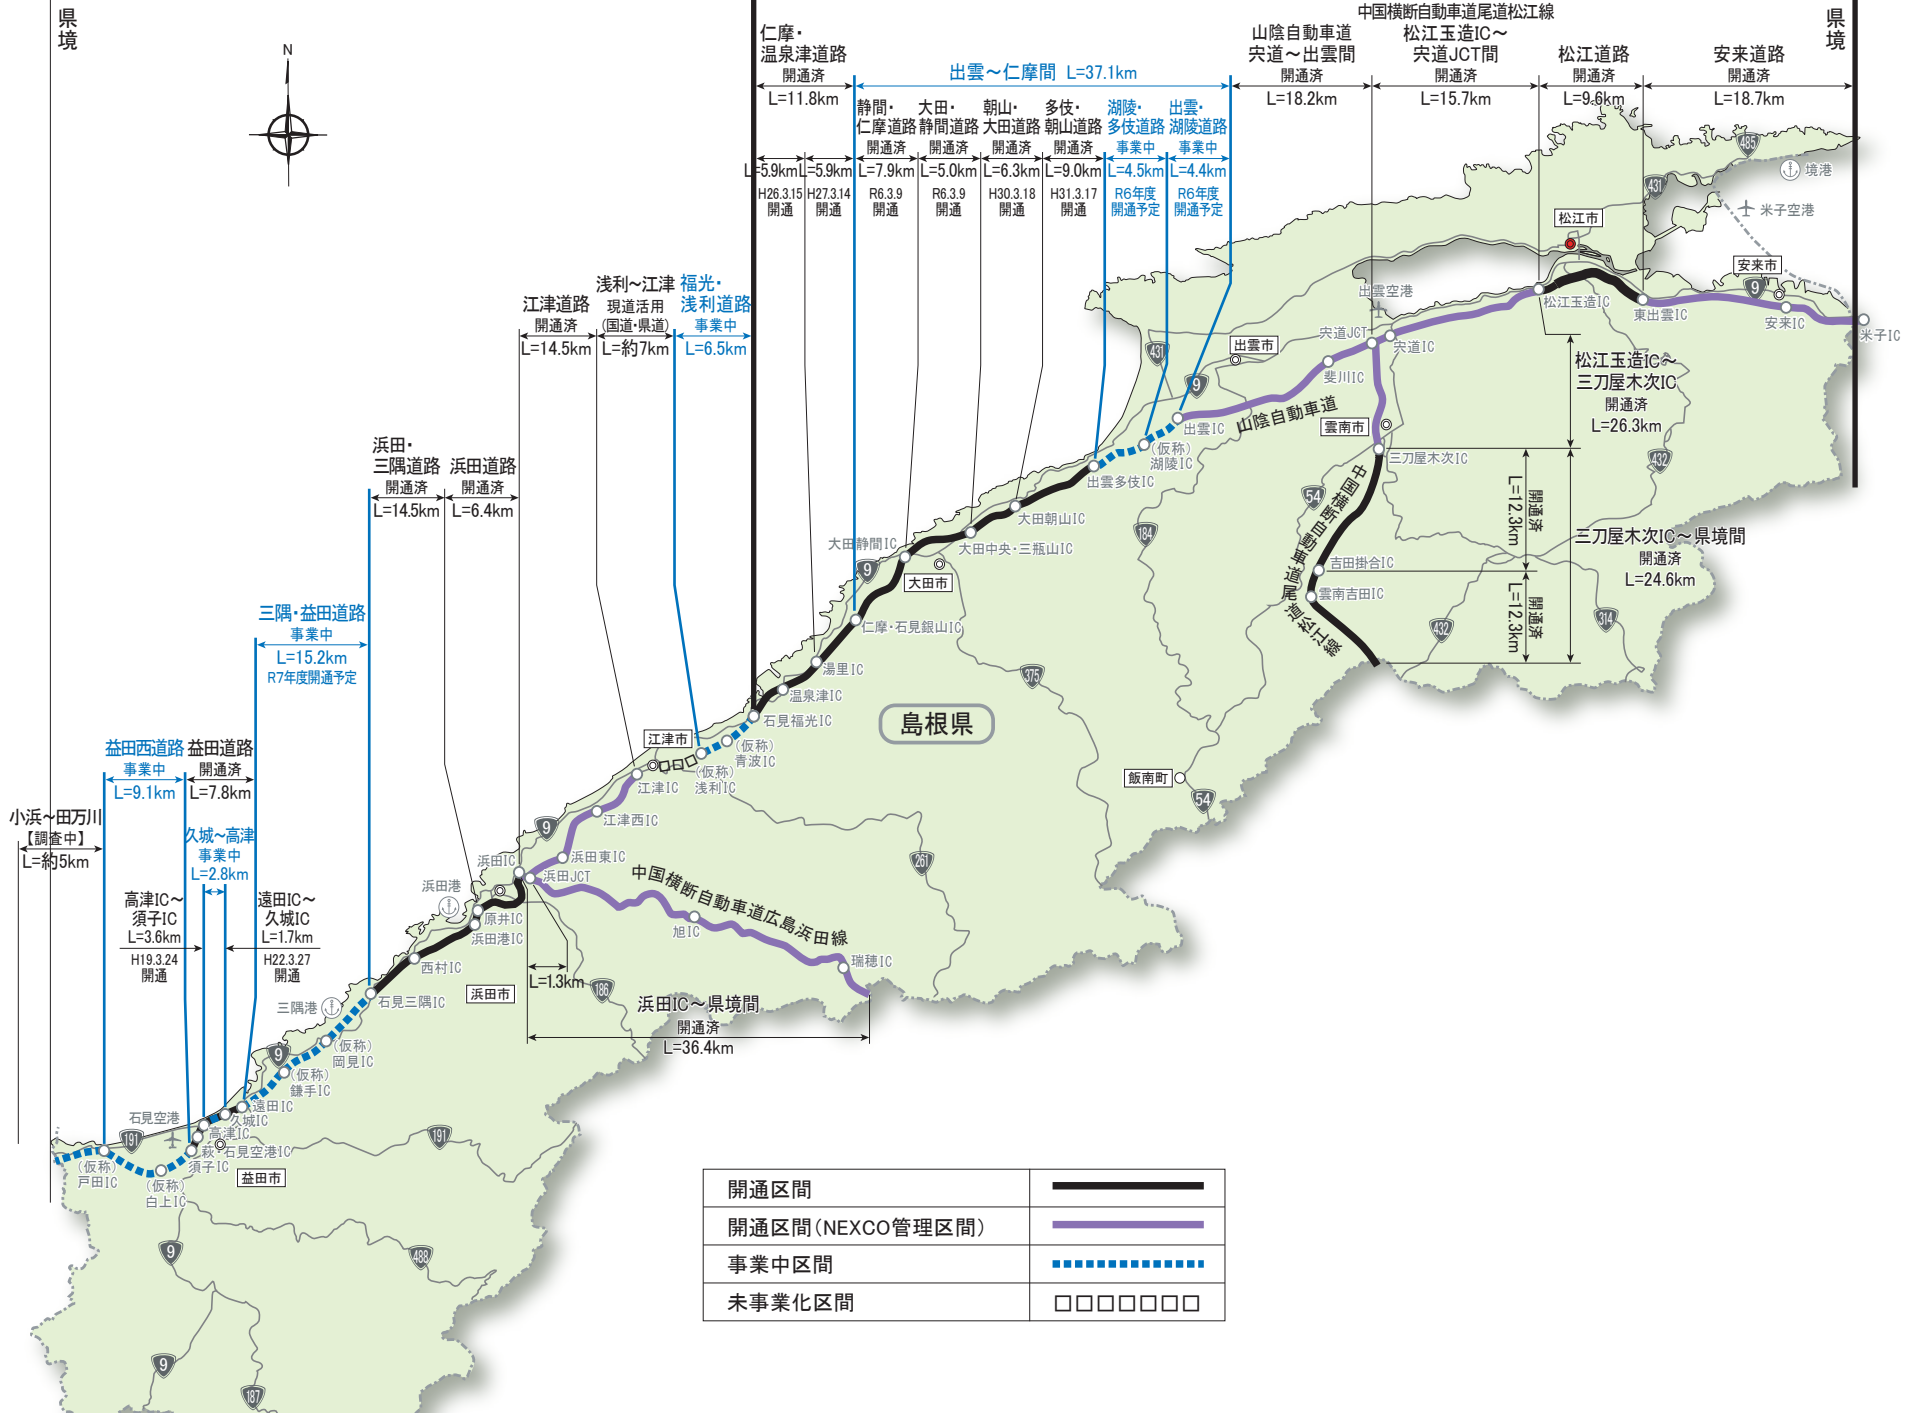

山陰道(全区間L=約181km 島根県内)

浜田河川国道事務所管内

松江国道事務所管内

県境

県境

開通区間	—————
開通区間(NEXCO管理区間)	—————
事業中区間
未事業化区間	□□□□□□