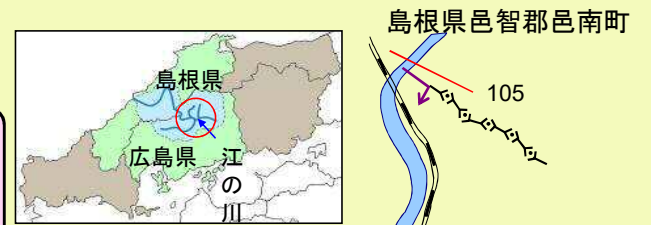

# 令和5年度 三次河川国道事務所管内（江の川上流域）ゴミマップ

**不法投棄を発見しましたら、下記まで連絡をお願いします！**  
**オオゴミ捨て禁止**  
 川や海のゴミ、土砂等を捨てると河川環境により影響があります。不法投棄は犯罪です！

国土交通省 三次河川国道事務所  
 吉田流域治水出張所(0826)42-0770

## 凡例

	投棄ゴミ回収回数
54 国道54号	● 年間3~4回
管理区間端	● 年間1~2回

- 橋梁付近や堤防が道路となっている箇所が不法投棄が多いです。
- 空きカン、ペットボトル、ビニールゴミのポイ捨てが目立ちます。
- 毎年、古タイヤ、自転車、家電類が投棄されています。