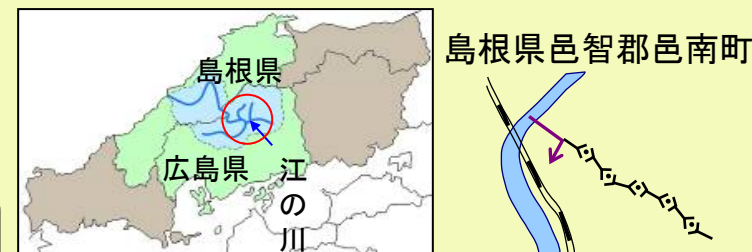

# 平成29年度 三次河川国道事務所管内（江の川上流域）ゴミマップ

**不法投棄を発見しましたら、下記まで連絡をお願いします。**

国土交通省 三次河川国道事務所

- ・三次出張所(管轄:三次市) (0824)63-4686
- ・吉田出張所(管轄:安芸高田市) (0826)42-0770

## 凡例

投棄ゴミ回収回数	
	年間6回以上
	年間3~5回
	年間1~2回
	管理区間端
	国道54号