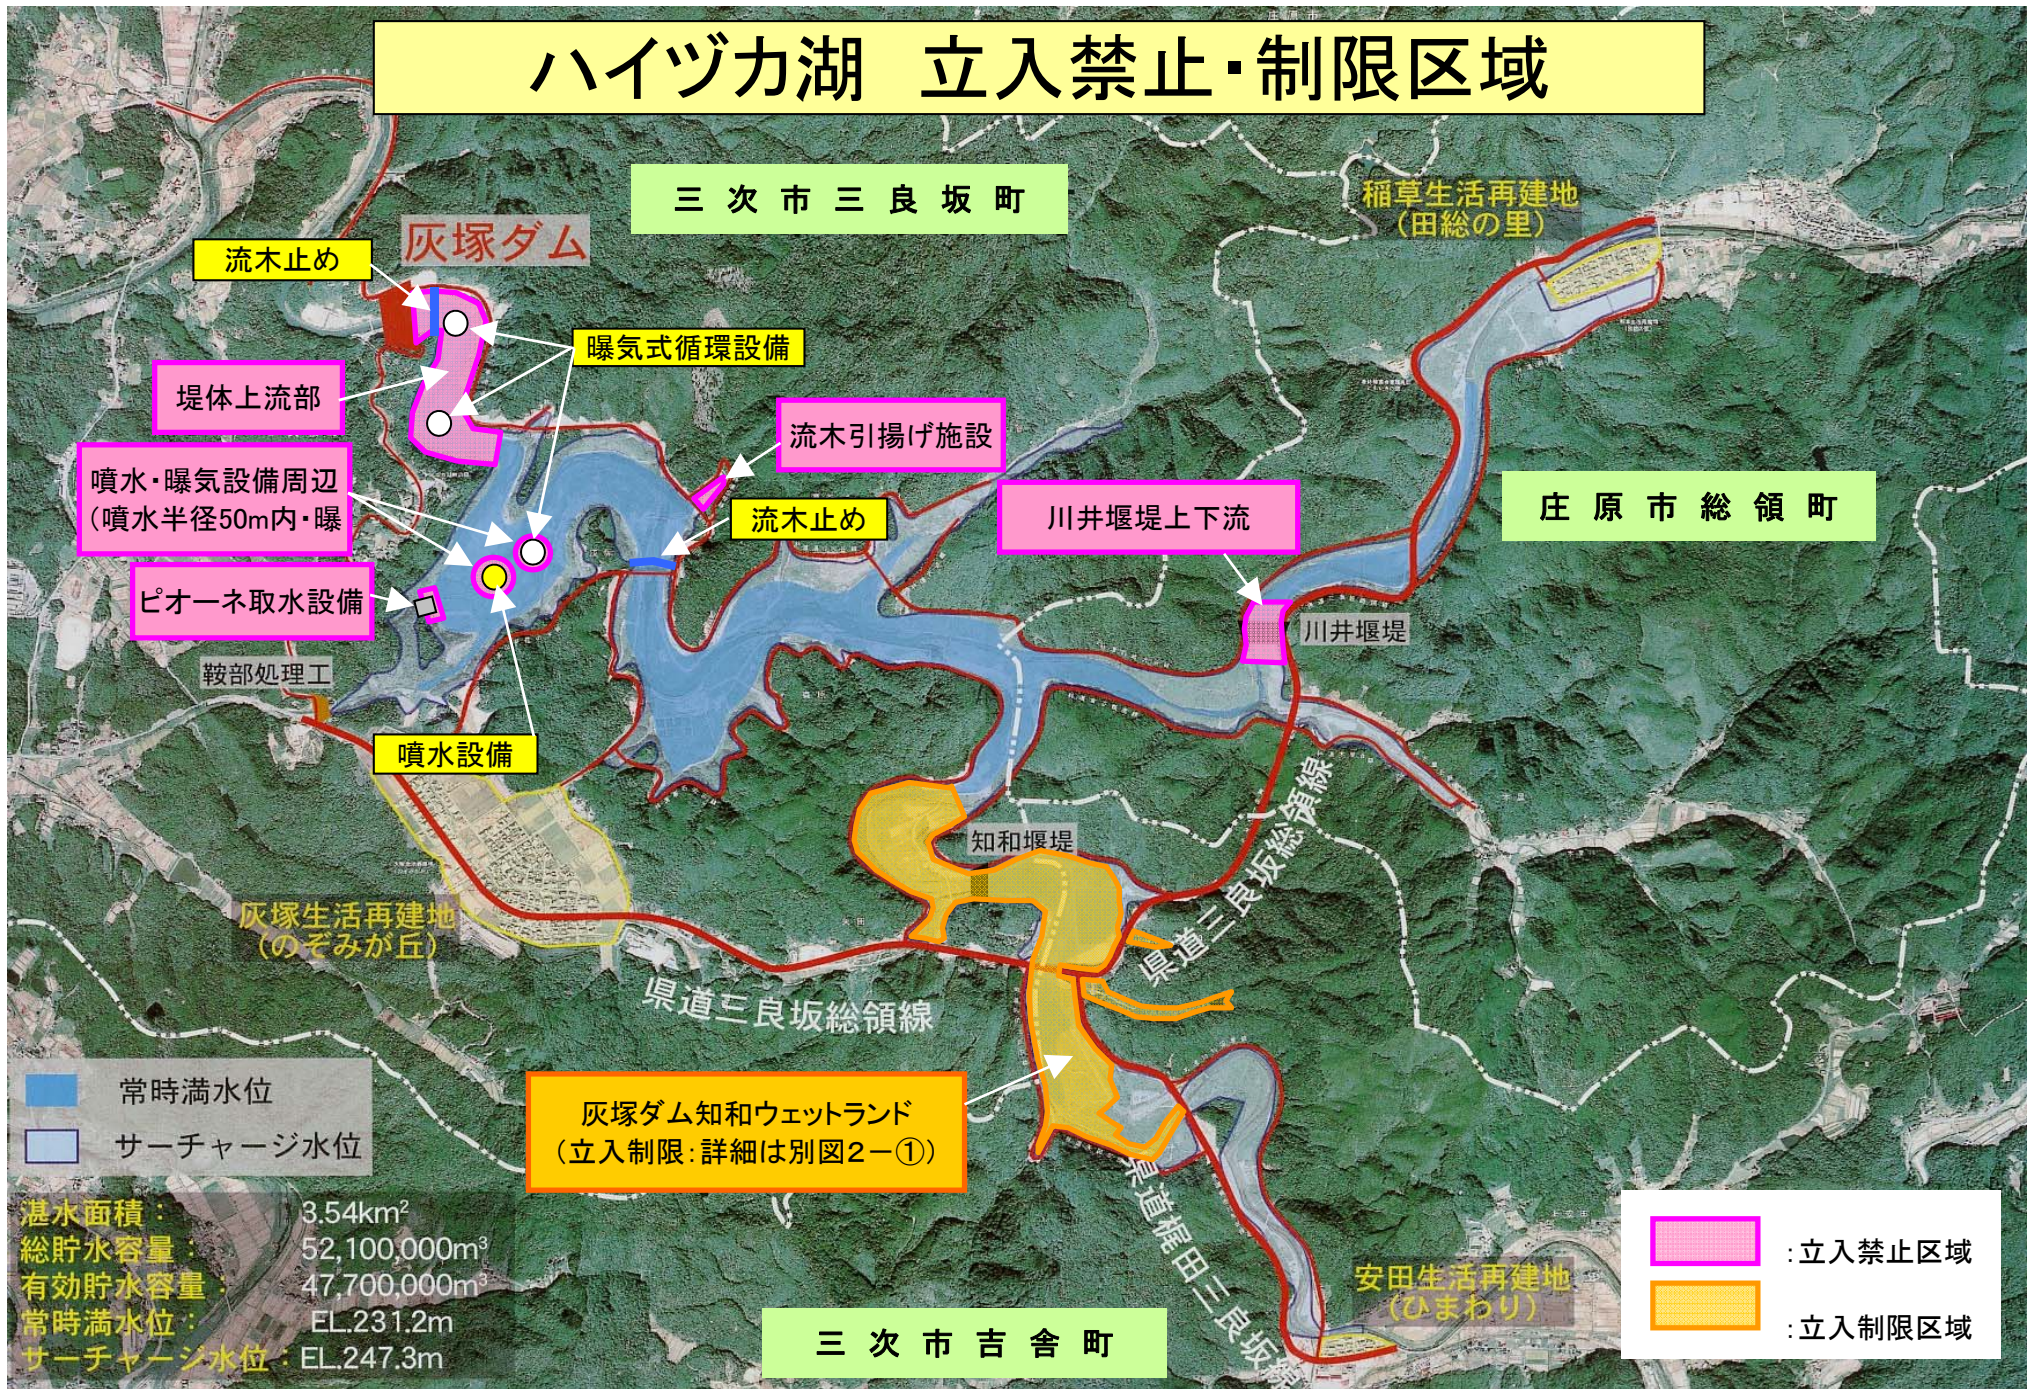

# ハイヅカ湖 立入禁止・制限区域

# 灰塚ダム知和ウェットランド 立入制限区域

 : 立入制限区域