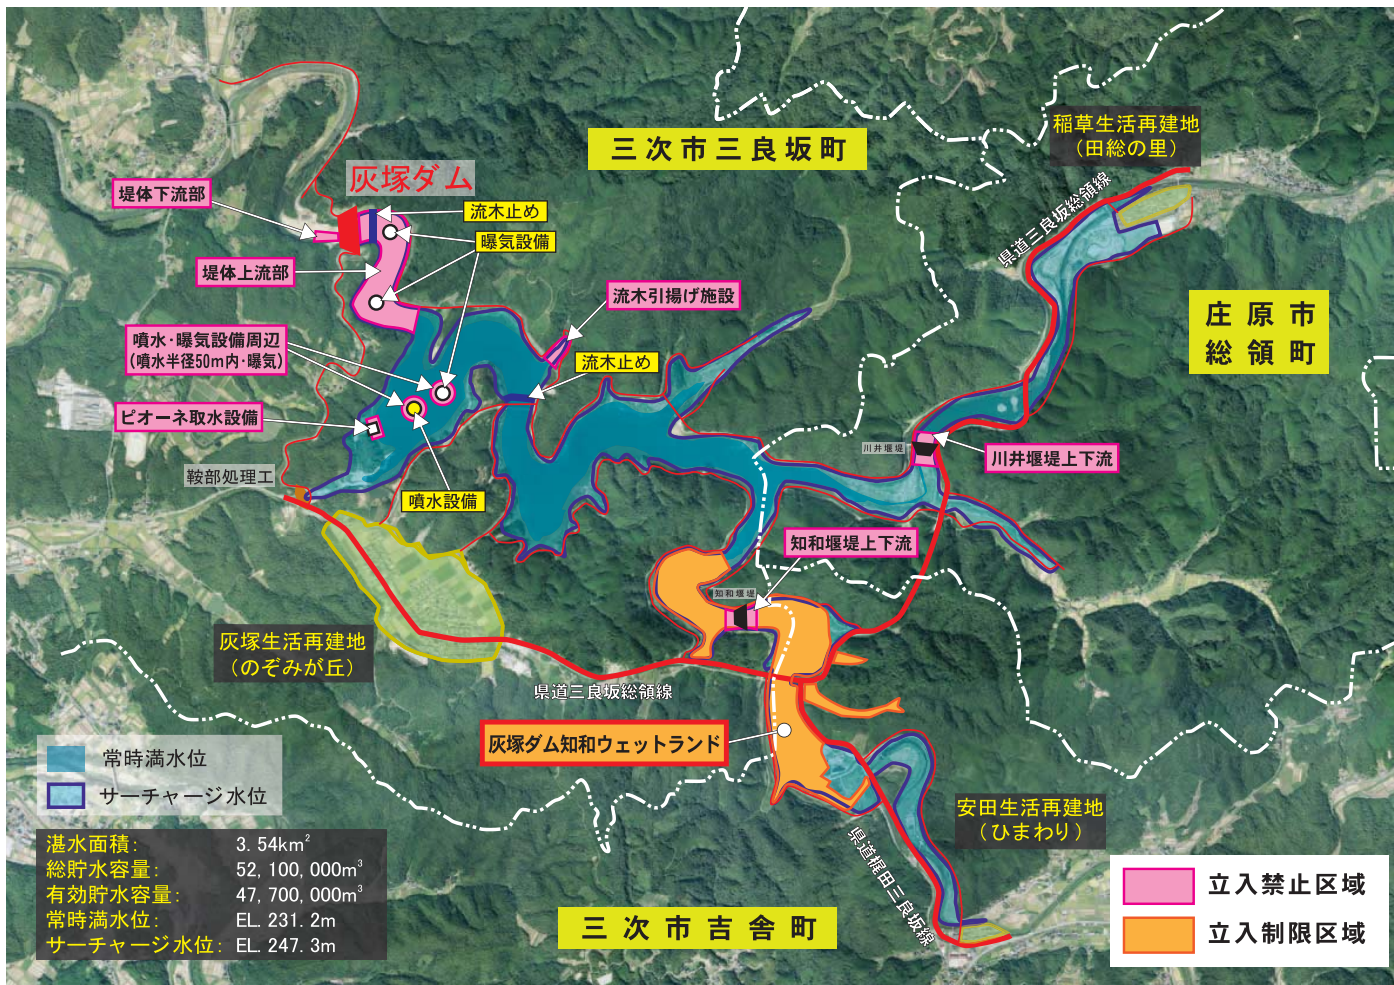

ハイヅカ湖 立入禁止・制限区域

湖水面利用時の注意事項

- ・エンジン付き(エンジンモーター含む)ボートの使用は禁止します。
- ・ボート等の放置を禁止します。
- ・湖面上の黄色いブイを設置した区域には絶対に立ち入らないでください。また、各種ブイには近づかないでください。
- ・湖面利用にあたっては、救命胴衣を着用してください。
- ・降雨時にはダム湖の水位が急上昇することがあります。危険ですので速やかに安全な場所に退避してください。
- ・降雨、風、霧、雷に関する注意報または警報が発令されているときは湖面利用は控えてください。
- ・持ち込んだ動物を逃がさないでください。

広島県内水面漁場管理委員会の指示により、ブラックバス・ブルーギルを再放流(リリース)する事は禁止されています。

(問合せ先) 国土交通省 三次河川国道事務所 灰塚ダム管理支所 TEL 0824-44-4360