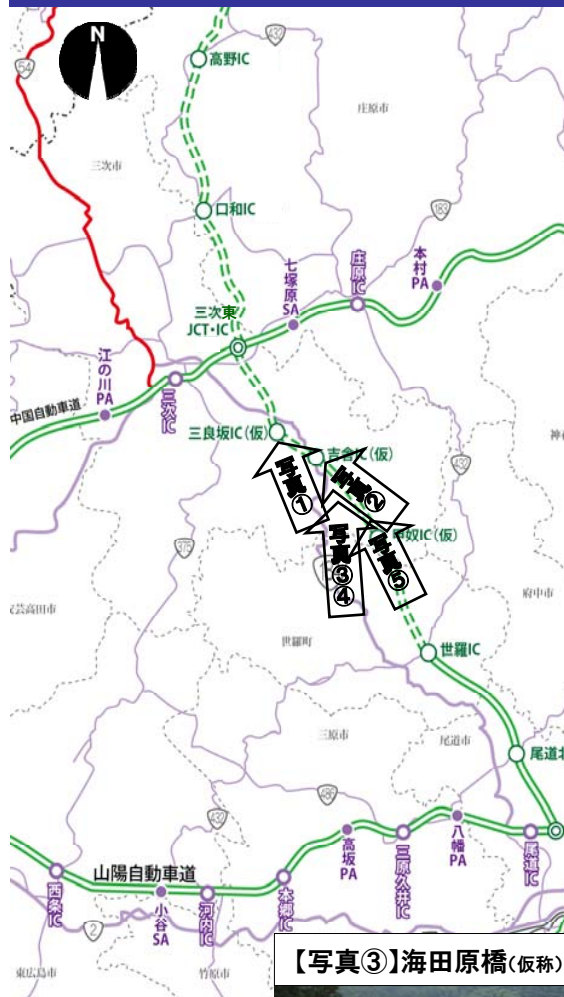

進捗状況（三次東JCT・IC ~ 甲奴IC(仮称)）

【写真①】三良坂IC(仮称)付近

【写真②】吉舎IC(仮称)付近

【写真③】海田原橋(仮称)

【写真④】三玉橋(仮称)

【写真⑤】三次市吉舎町吉舎付近