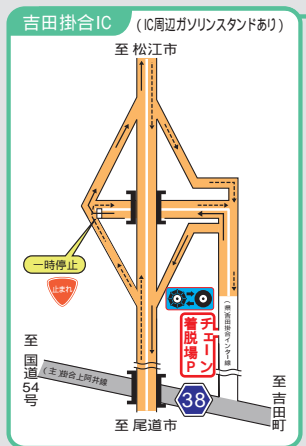

# 中国横断自動車道 尾道松江線冬期のご利用案内

愛称「中国やまなみ街道」

凡例

- 無料区間
- 有料区間
- チェーン着脱場P
- 道の駅

道路の異状を発見したら  
道路緊急ダイヤルへお知らせください。

9 9 1 0

全国共通  
24時間受付無料

尾道松江線の一部において携帯電話が繋がりにくい区間がありますのでご注意ください。