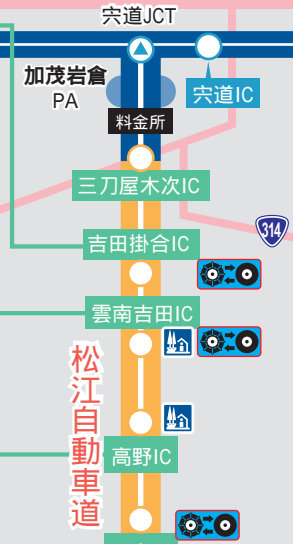

中国横断自動車道 尾道松江線冬期のご利用案内

愛称「中国やまなみ街道」

凡例

- 無料区間
- 有料区間
- チェーン着脱場P
- 道の駅

尾道松江線のICに隣接する道の駅のみを記載しています。

道路の異状を発見したら
道路緊急ダイヤルへお知らせください。

9 9 1 0

全国共通
24時間受付無料

尾道松江線の一部において携帯電話が繋がりにくい区間がありますのでご注意ください。

中国横断自動車道
尾道松江線
に関するお問い合わせ先

国土交通省 中国地方整備局 三次河川国道事務所
〒728-0011 広島県三次市十日市西6丁目2-1 TEL.0824-63-4151
<http://www.cgr.mlit.go.jp/miyoshi/>