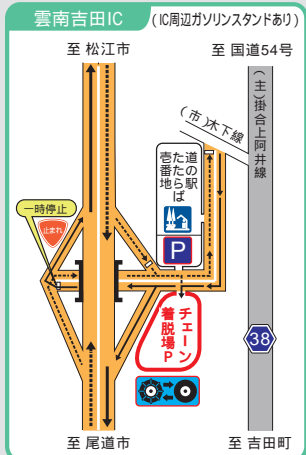

中国横断自動車道 尾道松江線冬期のご利用案内

愛称「中国やまなみ街道」

凡例

- 無料区間
- 有料区間
- チェーン着脱場P
- 道の駅

尾道松江線のICに隣接する道の駅のみを記載しています。

道路の異状を発見したら
道路緊急ダイヤルへお知らせください。

9 9 1 0

全国共通
24時間受付無料

尾道松江線の一部において携帯電話が繋がりにくい区間がありますのでご注意ください。

中国横断自動車道
尾道松江線
に関するお問い合わせ先

国土交通省 中国地方整備局 三次河川国道事務所
〒728-0011 広島県三次市十日市西6丁目2-1 TEL.0824-63-4151
<http://www.cgr.mlit.go.jp/miyoshi/>