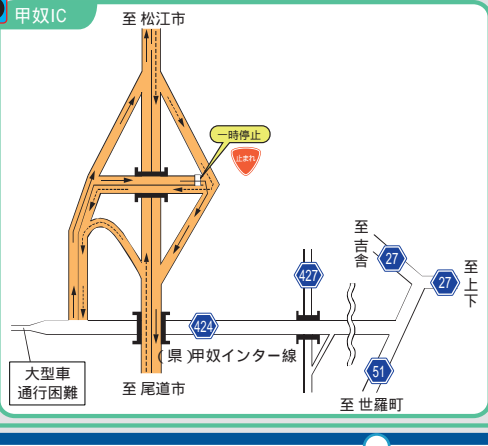

# 中国横断自動車道 尾道松江線冬期のご利用案内

愛称「中国やまなみ街道」

凡例

- 無料区間
- 有料区間
- チェーン着脱場P
- 道の駅

道路の異状を発見したら  
道路緊急ダイヤルへお知らせください。

9 9 1 0

全国共通  
24時間受付無料

尾道松江線の一部において携帯電話が繋がりにくい区間がありますのでご注意ください。

中国横断自動車道  
尾道松江線  
に関するお問い合わせ先

国土交通省 中国地方整備局 三次河川国道事務所  
〒728-0011 広島県三次市十日市西6丁目2-1 TEL.0824-63-4151  
<http://www.cgr.mlit.go.jp/miyoshi/>