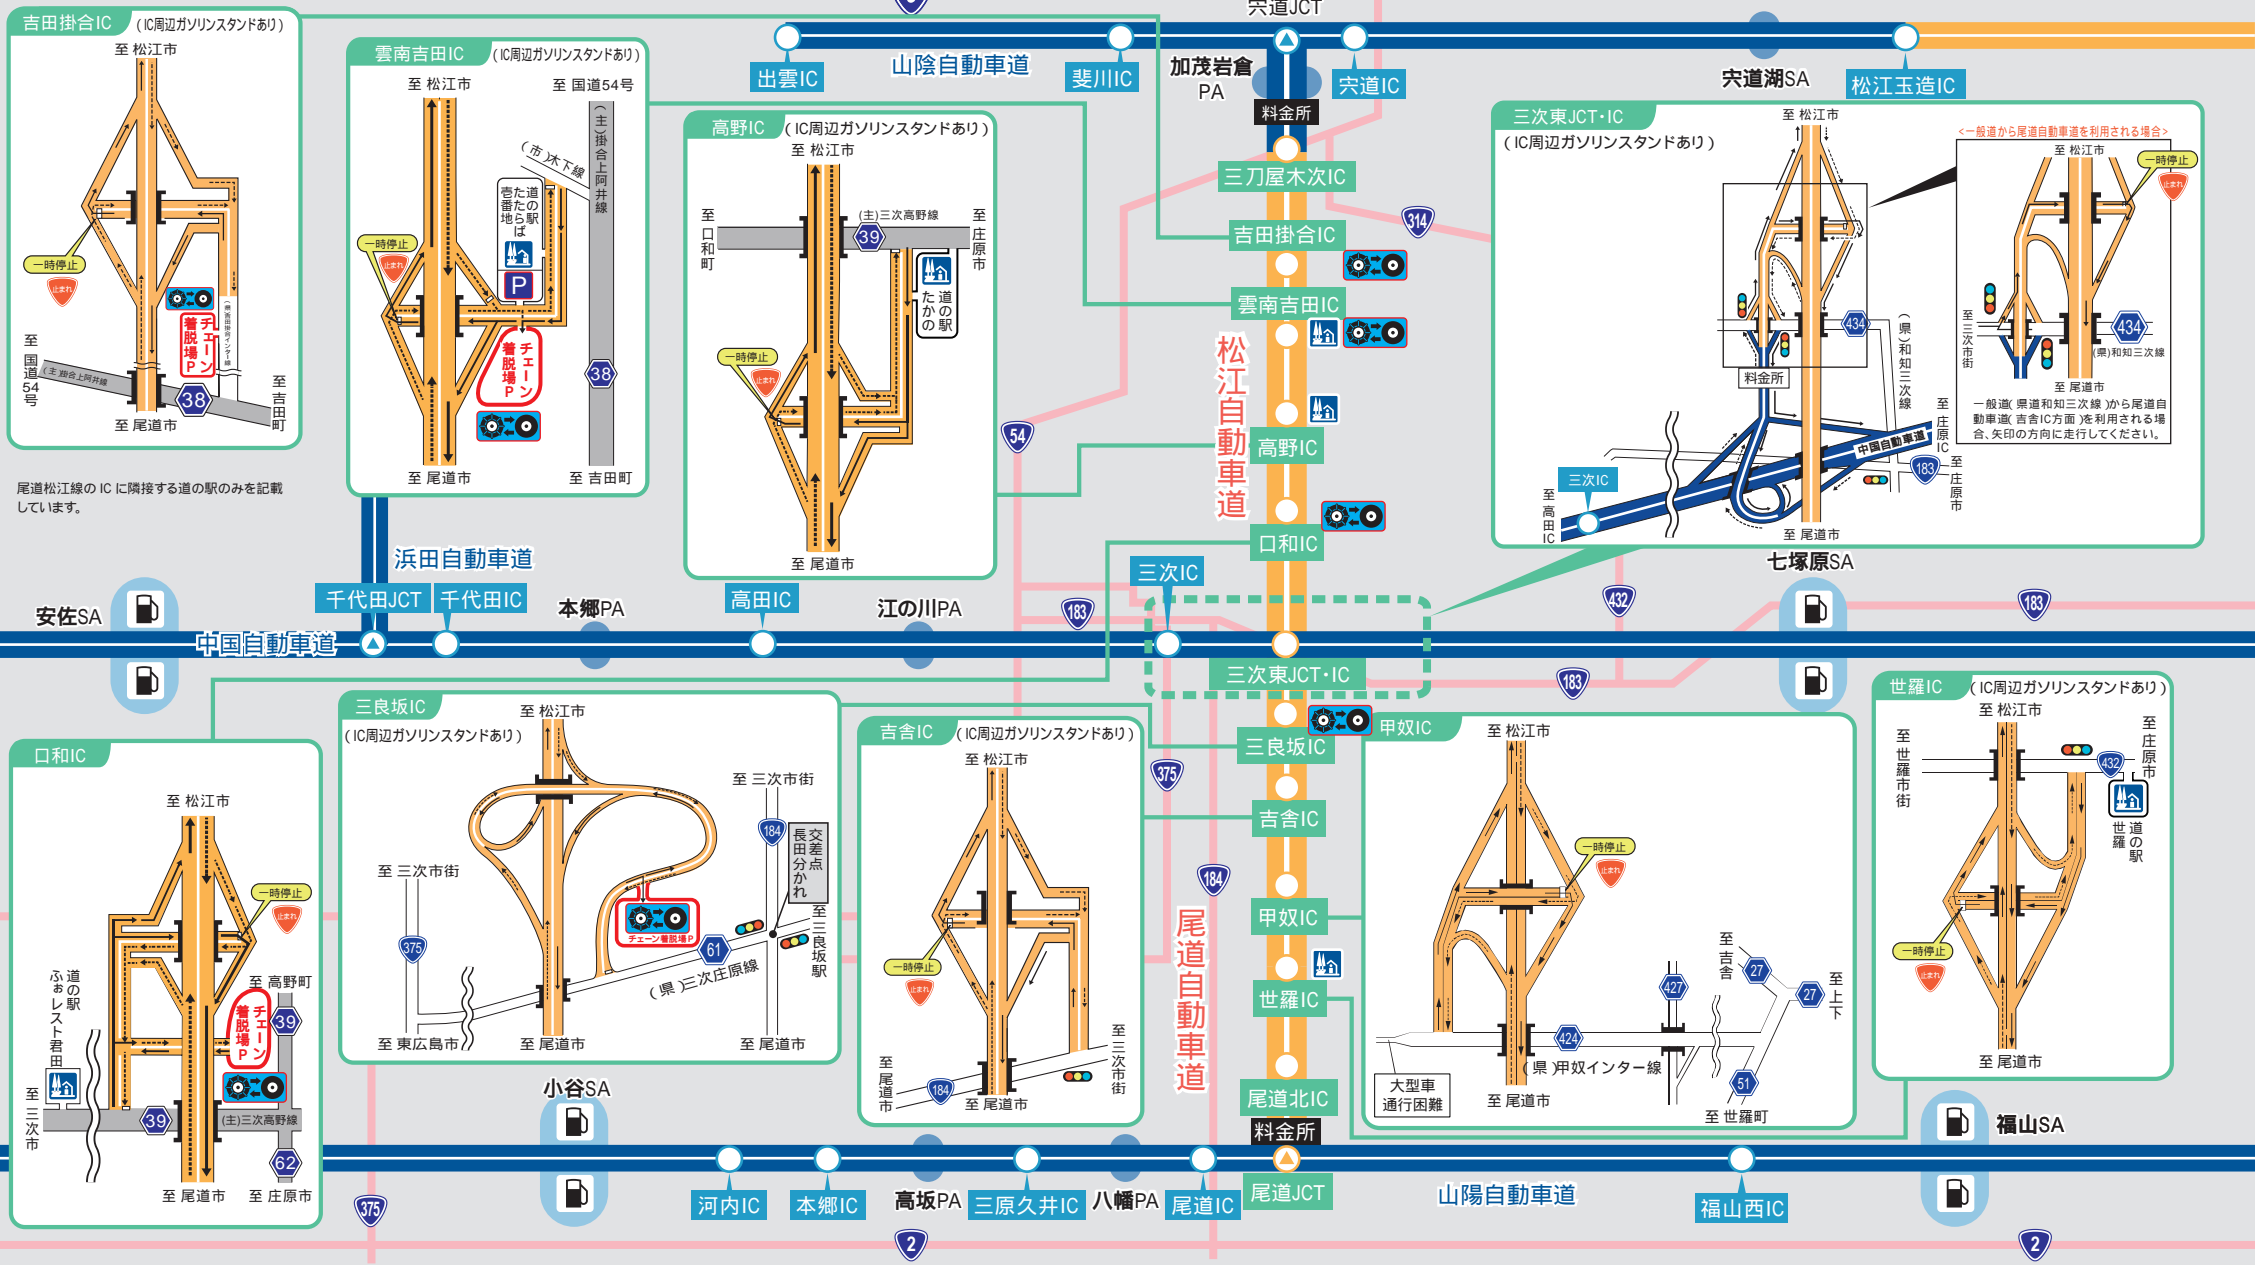

# 中国横断自動車道 尾道松江線冬期のご利用案内

愛称「中国やまなみ街道」

凡例

- 無料区間
- 有料区間
- チェーン着脱場P
- 道の駅

道路の異状を発見したら  
道路緊急ダイヤルへお知らせください。

9 9 1 0

全国共通  
24時間受付無料

尾道松江線の一部において携帯電話が繋がりにくい区間がありますのでご注意ください。

中国横断自動車道  
尾道松江線  
に関するお問い合わせ先

国土交通省 中国地方整備局 三次河川国道事務所  
〒728-0011 広島県三次市十日市西6丁目2-1 TEL.0824-63-4151  
<http://www.cgr.mlit.go.jp/miyoshi/>