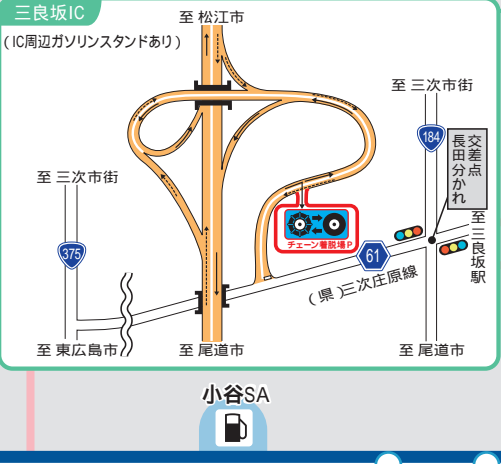

# 中国横断自動車道 尾道松江線冬期のご利用案内

愛称「中国やまなみ街道」

凡例

- 無料区間
- 有料区間
- チェーン着脱場P
- 道の駅

道路の異状を発見したら  
道路緊急ダイヤルへお知らせください。

9 9 1 0

全国共通  
24時間受付無料

尾道松江線の一部において携帯電話が繋がりにくい区間がありますのでご注意ください。

中国横断自動車道  
尾道松江線  
に関するお問い合わせ先

国土交通省 中国地方整備局 三次河川国道事務所  
〒728-0011 広島県三次市十日市西6丁目2-1 TEL.0824-63-4151  
<http://www.cgr.mlit.go.jp/miyoshi/>