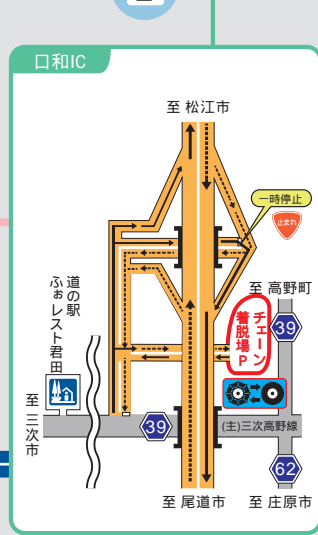

# 中国横断自動車道 尾道松江線冬期のご利用案内

愛称「中国やまなみ街道」

凡例

- 無料区間
- 有料区間
- チェーン着脱場P
- 道の駅

道路の異状を発見したら  
道路緊急ダイヤルへお知らせください。

9 9 1 0

全国共通  
24時間受付無料

尾道松江線の一部において携帯電話が繋がりにくい区間がありますのでご注意ください。