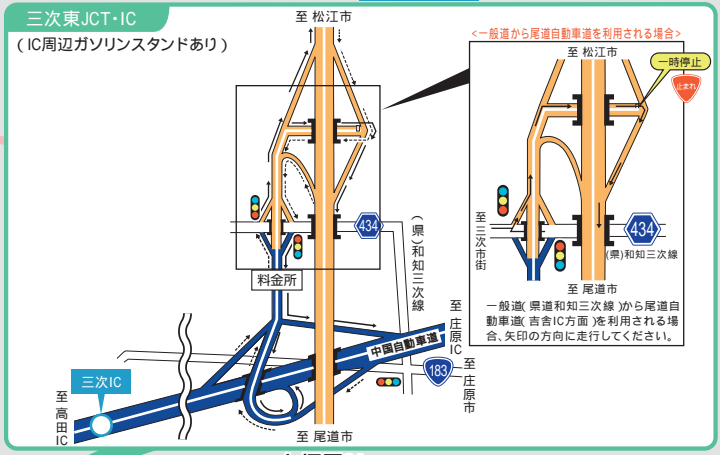

# 中国横断自動車道 尾道松江線冬期のご利用案内

愛称「中国やまなみ街道」

凡例

- 無料区間
- 有料区間
- チェーン着脱場P
- 道の駅

道路の異状を発見したら  
道路緊急ダイヤルへお知らせください。

9 9 1 0

全国共通  
24時間受付無料

尾道松江線の一部において携帯電話が繋がりにくい区間がありますのでご注意ください。

中国横断自動車道  
尾道松江線  
に関するお問い合わせ先

国土交通省 中国地方整備局 三次河川国道事務所  
〒728-0011 広島県三次市十日市西6丁目2-1 TEL.0824-63-4151  
<http://www.cgr.mlit.go.jp/miyoshi/>