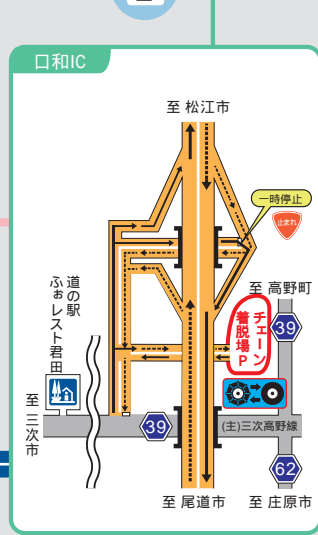

中国横断自動車道 尾道松江線冬期のご利用案内

愛称「中国やまなみ街道」

凡例

- 無料区間
- 有料区間
- チェーン着脱場P
- 道の駅

尾道松江線のICに隣接する道の駅のみを記載しています。

道路の異状を発見したら
道路緊急ダイヤルへお知らせください。

9 9 1 0

全国共通
24時間受付無料

尾道松江線の一部において携帯電話が繋がりにくい区間がありますのでご注意ください。

中国横断自動車道
尾道松江線
に関するお問い合わせ先

国土交通省 中国地方整備局 三次河川国道事務所
〒728-0011 広島県三次市十日市西6丁目2-1 TEL.0824-63-4151
<http://www.cgr.mlit.go.jp/miyoshi/>