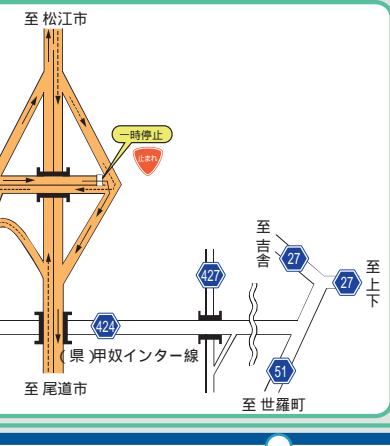

中国横断自動車道 尾道松江線冬期のご利用案内

愛称「中国やまなみ街道」

凡例

- 無料区間
- 有料区間
- チェーン着脱場P
- 道の駅

尾道松江線のICに隣接する道の駅のみを記載しています。

道路の異状を発見したら
道路緊急ダイヤルへお知らせください。

9 9 1 0

全国共通
24時間受付無料

尾道松江線の一部において携帯電話が繋がりにくい区間がありますのでご注意ください。

中国横断自動車道
尾道松江線
に関するお問い合わせ先

国土交通省 中国地方整備局 三次河川国道事務所
〒728-0011 広島県三次市十日市西6丁目2-1 TEL.0824-63-4151
<http://www.cgr.mlit.go.jp/miyoshi/>