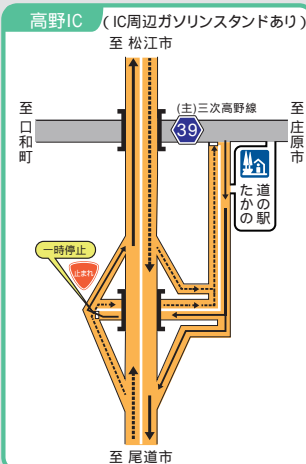

# 中国横断自動車道 尾道松江線冬期のご利用案内

愛称「中国やまなみ街道」

凡例

- 無料区間
- 有料区間
- チェーン着脱場P
- 道の駅

道路の異状を発見したら  
道路緊急ダイヤルへお知らせください。

9 9 1 0

全国共通  
24時間受付無料

尾道松江線の一部において携帯電話が繋がりにくい区間がありますのでご注意ください。