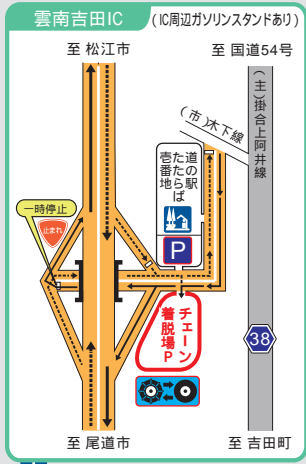

# 中国横断自動車道 尾道松江線冬期のご利用案内

愛称「中国やまなみ街道」

凡例

- 無料区間
- 有料区間
- チェーン着脱場P
- 道の駅

道路の異状を発見したら  
道路緊急ダイヤルへお知らせください。

9 9 1 0

全国共通  
24時間受付無料

尾道松江線の一部において携帯電話が繋がりにくい区間がありますのでご注意ください。