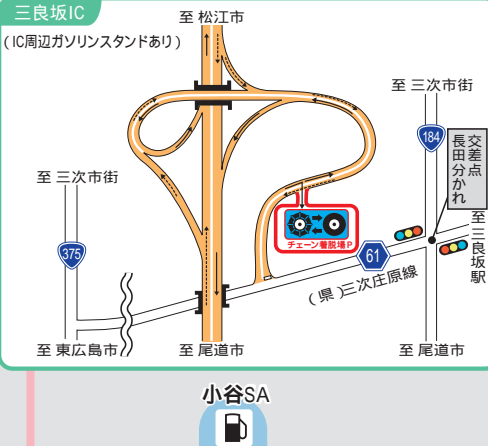

中国横断自動車道 尾道松江線冬期のご利用案内

愛称「中国やまなみ街道」

凡例

- 無料区間
- 有料区間
- チェーン着脱場P
- 道の駅

尾道松江線のICに隣接する道の駅のみを記載しています。

道路の異状を発見したら
道路緊急ダイヤルへお知らせください。

9 9 1 0

全国共通
24時間受付無料

尾道松江線の一部において携帯電話が繋がりにくい区間がありますのでご注意ください。

中国横断自動車道
尾道松江線
に関するお問い合わせ先

国土交通省 中国地方整備局 三次河川国道事務所
〒728-0011 広島県三次市十日市西6丁目2-1 TEL.0824-63-4151
<http://www.cgr.mlit.go.jp/miyoshi/>