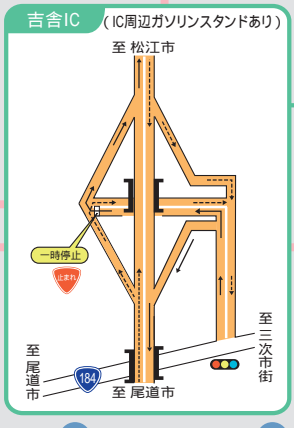

中国横断自動車道 尾道松江線冬期のご利用案内

愛称「中国やまなみ街道」

凡例

- 無料区間
- 有料区間
- チェーン着脱場P
- 道の駅

尾道松江線のICに隣接する道の駅のみを記載しています。

道路の異状を発見したら
道路緊急ダイヤルへお知らせください。

9 9 1 0

全国共通
24時間受付無料

尾道松江線の一部において携帯電話が繋がりにくい区間がありますのでご注意ください。

中国横断自動車道
尾道松江線
に関するお問い合わせ先

国土交通省 中国地方整備局 三次河川国道事務所
〒728-0011 広島県三次市十日市西6丁目2-1 TEL.0824-63-4151
<http://www.cgr.mlit.go.jp/miyoshi/>