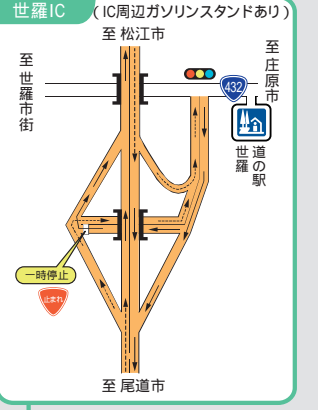

中国横断自動車道 尾道松江線冬期のご利用案内

愛称「中国やまなみ街道」

凡例

- 無料区間
- 有料区間
- チェーン着脱場P
- 道の駅

尾道松江線のICに隣接する道の駅のみを記載しています。

道路の異状を発見したら
道路緊急ダイヤルへお知らせください。

9 9 1 0

全国共通
24時間受付無料

尾道松江線の一部において携帯電話が繋がりにくい区間がありますのでご注意ください。

中国横断自動車道
尾道松江線
に関するお問い合わせ先

国土交通省 中国地方整備局 三次河川国道事務所
〒728-0011 広島県三次市十日市西6丁目2-1 TEL.0824-63-4151
<http://www.cgr.mlit.go.jp/miyoshi/>