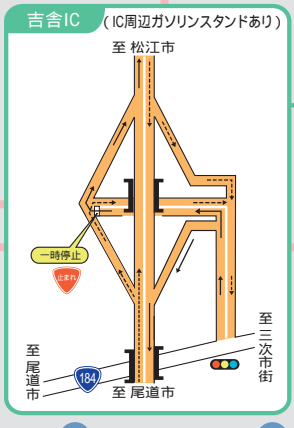

# 中国横断自動車道 尾道松江線冬期のご利用案内

愛称「中国やまなみ街道」

凡例

- 無料区間
- 有料区間
- チェーン着脱場P
- 道の駅

道路の異状を発見したら  
道路緊急ダイヤルへお知らせください。

9 9 1 0

全国共通  
24時間受付無料

尾道松江線の一部において携帯電話が繋がりにくい区間がありますのでご注意ください。