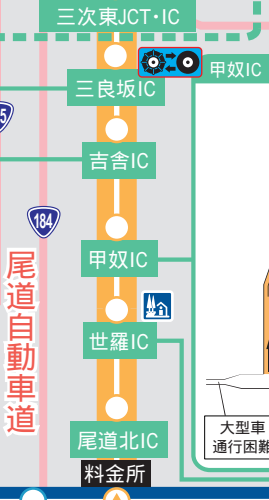

中国横断自動車道 尾道松江線冬期のご利用案内

愛称「中国やまなみ街道」

凡例

- 無料区間
- 有料区間
- チェーン着脱場P
- 道の駅

尾道松江線のICに隣接する道の駅のみを記載しています。

道路の異状を発見したら
道路緊急ダイヤルへお知らせください。

9 9 1 0

全国共通
24時間受付無料

尾道松江線の一部において携帯電話が繋がりにくい区間がありますのでご注意ください。

中国横断自動車道
尾道松江線
に関するお問い合わせ先

国土交通省 中国地方整備局 三次河川国道事務所
〒728-0011 広島県三次市十日市西6丁目2-1 TEL.0824-63-4151
<http://www.cgr.mlit.go.jp/miyoshi/>