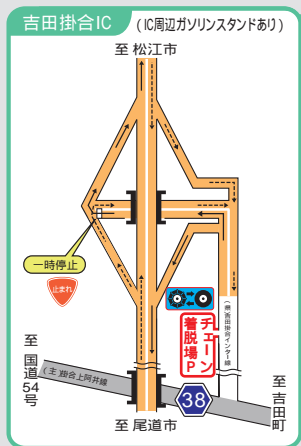

中国横断自動車道 尾道松江線冬期のご利用案内

愛称「中国やまなみ街道」

凡例

- 無料区間
- 有料区間
- チェーン着脱場P
- 道の駅

尾道松江線のICに隣接する道の駅のみを記載しています。

道路の異状を発見したら
道路緊急ダイヤルへお知らせください。

9 9 1 0

全国共通
24時間受付無料