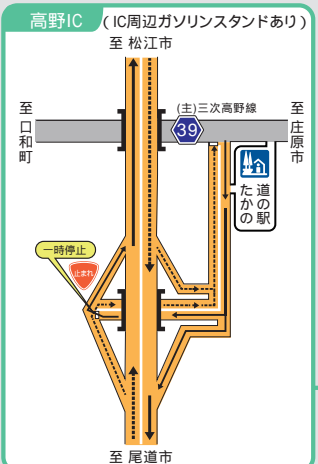

中国横断自動車道 尾道松江線冬期のご利用案内

愛称「中国やまなみ街道」

凡例

- 無料区間
- 有料区間
- チェーン着脱場P
- 道の駅

尾道松江線のICに隣接する道の駅のみを記載しています。

道路の異状を発見したら
道路緊急ダイヤルへお知らせください。

9 9 1 0

全国共通
24時間受付無料

尾道松江線の一部において携帯電話が繋がりにくい区間がありますのでご注意ください。

中国横断自動車道
尾道松江線
に関するお問い合わせ先

国土交通省 中国地方整備局 三次河川国道事務所
〒728-0011 広島県三次市十日市西6丁目2-1 TEL.0824-63-4151
<http://www.cgr.mlit.go.jp/miyoshi/>