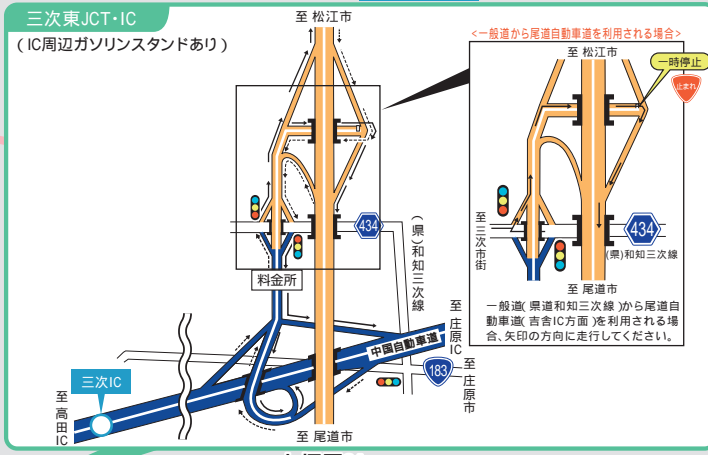

中国横断自動車道 尾道松江線冬期のご利用案内

愛称「中国やまなみ街道」

凡例

- 無料区間
- 有料区間
- チェーン着脱場P
- 道の駅

尾道松江線のICに隣接する道の駅のみを記載しています。

道路の異状を発見したら
道路緊急ダイヤルへお知らせください。

9 9 1 0

全国共通
24時間受付無料

尾道松江線の一部において携帯電話が繋がりにくい区間がありますのでご注意ください。

中国横断自動車道
尾道松江線
に関するお問い合わせ先

国土交通省 中国地方整備局 三次河川国道事務所
〒728-0011 広島県三次市十日市西6丁目2-1 TEL.0824-63-4151
<http://www.cgr.mlit.go.jp/miyoshi/>