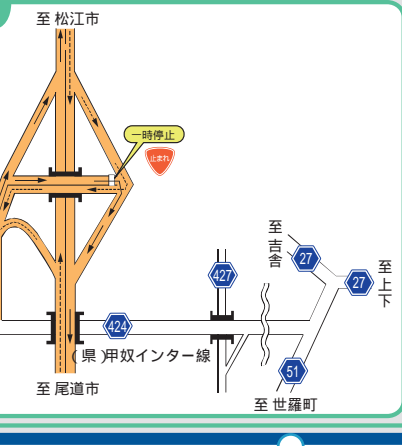

# 中国横断自動車道 尾道松江線冬期のご利用案内

愛称「中国やまなみ街道」

凡例

- 無料区間
- 有料区間
- チェーン着脱場P
- 道の駅

尾道松江線のICに隣接する道の駅のみを記載しています。

道路の異状を発見したら  
道路緊急ダイヤルへお知らせください。

9 9 1 0

全国共通  
24時間受付無料

尾道松江線の一部において携帯電話が繋がりにくい区間がありますのでご注意ください。

中国横断自動車道  
尾道松江線  
に関するお問い合わせ先

国土交通省 中国地方整備局 三次河川国道事務所  
〒728-0011 広島県三次市十日市西6丁目2-1 TEL.0824-63-4151  
<http://www.cgr.mlit.go.jp/miyoshi/>