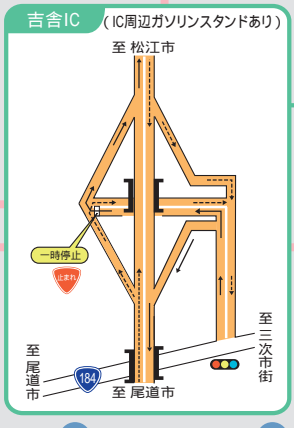

# 中国横断自動車道 尾道松江線冬期のご利用案内

愛称「中国やまなみ街道」

凡例

- 無料区間
- 有料区間
- チェーン着脱場P
- 道の駅

尾道松江線のICに隣接する道の駅のみを記載しています。

道路の異状を発見したら  
道路緊急ダイヤルへお知らせください。

9 9 1 0

全国共通  
24時間受付無料

尾道松江線の一部において携帯電話が繋がりにくい区間がありますのでご注意ください。

中国横断自動車道  
尾道松江線  
に関するお問い合わせ先

国土交通省 中国地方整備局 三次河川国道事務所  
〒728-0011 広島県三次市十日市西6丁目2-1 TEL.0824-63-4151  
<http://www.cgr.mlit.go.jp/miyoshi/>