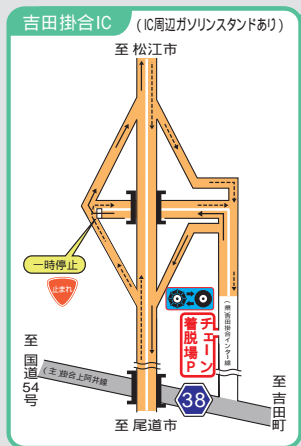

# 中国横断自動車道 尾道松江線冬期のご利用案内

愛称「中国やまなみ街道」

凡例

- 無料区間
- 有料区間
- チェーン着脱場P
- 道の駅

尾道松江線のICに隣接する道の駅のみを記載しています。

道路の異状を発見したら  
道路緊急ダイヤルへお知らせください。

9 9 1 0

全国共通  
24時間受付無料