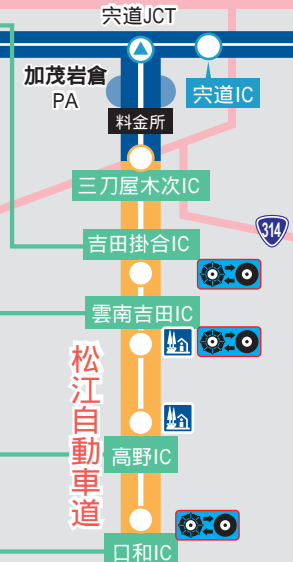

# 中国横断自動車道 尾道松江線冬期のご利用案内

愛称「中国やまなみ街道」

凡例

- 無料区間
- 有料区間
- チェーン着脱場P
- 道の駅

尾道松江線のICに隣接する道の駅のみを記載しています。

道路の異状を発見したら  
道路緊急ダイヤルへお知らせください。

9 9 1 0

全国共通  
24時間受付無料

尾道松江線の一部において携帯電話が繋がりにくい区間がありますのでご注意ください。

中国横断自動車道  
尾道松江線  
に関するお問い合わせ先

国土交通省 中国地方整備局 三次河川国道事務所  
〒728-0011 広島県三次市十日市西6丁目2-1 TEL.0824-63-4151  
<http://www.cgr.mlit.go.jp/miyoshi/>