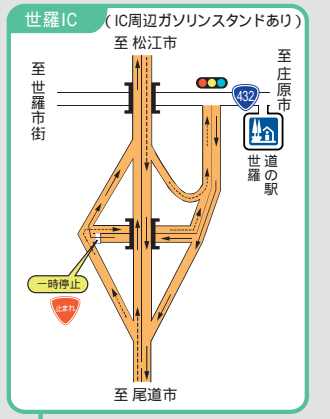

# 中国横断自動車道 尾道松江線冬期のご利用案内

愛称「中国やまなみ街道」

凡例

- 無料区間
- 有料区間
- チェーン着脱場P
- 道の駅

尾道松江線のICに隣接する道の駅のみを記載しています。

道路の異状を発見したら  
道路緊急ダイヤルへお知らせください。

9 9 1 0

全国共通  
24時間受付無料

尾道松江線の一部において携帯電話が繋がりにくい区間がありますのでご注意ください。

中国横断自動車道  
尾道松江線  
に関するお問い合わせ先

国土交通省 中国地方整備局 三次河川国道事務所  
〒728-0011 広島県三次市十日市西6丁目2-1 TEL.0824-63-4151  
<http://www.cgr.mlit.go.jp/miyoshi/>