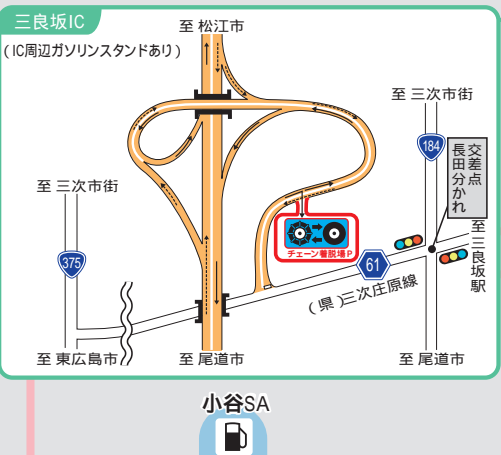

# 中国横断自動車道 尾道松江線冬期のご利用案内

愛称「中国やまなみ街道」

凡例

- 無料区間
- 有料区間
- チェーン着脱場P
- 道の駅

尾道松江線のICに隣接する道の駅のみを記載しています。

道路の異状を発見したら  
道路緊急ダイヤルへお知らせください。

9 9 1 0

全国共通  
24時間受付無料

尾道松江線の一部において携帯電話が繋がりにくい区間がありますのでご注意ください。

中国横断自動車道  
尾道松江線  
に関するお問い合わせ先

国土交通省 中国地方整備局 三次河川国道事務所  
〒728-0011 広島県三次市十日市西6丁目2-1 TEL.0824-63-4151  
<http://www.cgr.mlit.go.jp/miyoshi/>