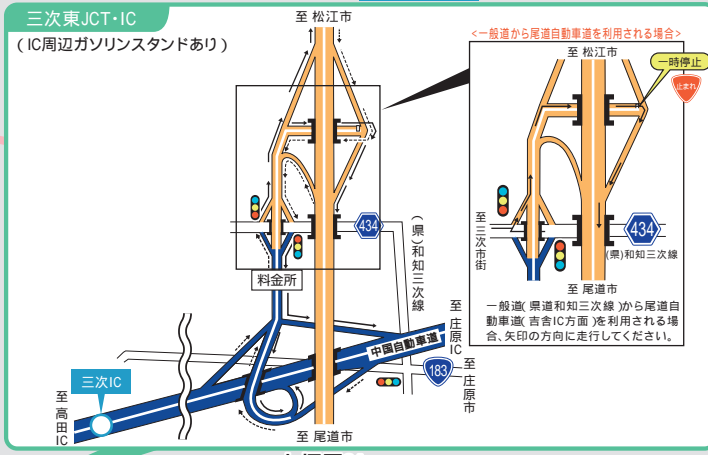

# 中国横断自動車道 尾道松江線冬期のご利用案内

愛称「中国やまなみ街道」

凡例

- 無料区間
- 有料区間
- チェーン着脱場P
- 道の駅

尾道松江線のICに隣接する道の駅のみを記載しています。

道路の異状を発見したら  
道路緊急ダイヤルへお知らせください。

9 9 1 0

全国共通  
24時間受付無料

尾道松江線の一部において携帯電話が繋がりにくい区間がありますのでご注意ください。

中国横断自動車道  
尾道松江線  
に関するお問い合わせ先

国土交通省 中国地方整備局 三次河川国道事務所  
〒728-0011 広島県三次市十日市西6丁目2-1 TEL.0824-63-4151  
<http://www.cgr.mlit.go.jp/miyoshi/>