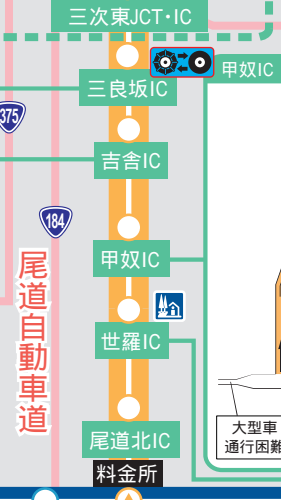

# 中国横断自動車道 尾道松江線冬期のご利用案内

愛称「中国やまなみ街道」

凡例

- 無料区間
- 有料区間
- チェーン着脱場P
- 道の駅

尾道松江線のICに隣接する道の駅のみを記載しています。

道路の異状を発見したら  
道路緊急ダイヤルへお知らせください。

9 9 1 0

全国共通  
24時間受付無料

尾道松江線の一部において携帯電話が繋がりにくい区間がありますのでご注意ください。

中国横断自動車道  
尾道松江線  
に関するお問い合わせ先

国土交通省 中国地方整備局 三次河川国道事務所  
〒728-0011 広島県三次市十日市西6丁目2-1 TEL.0824-63-4151  
<http://www.cgr.mlit.go.jp/miyoshi/>