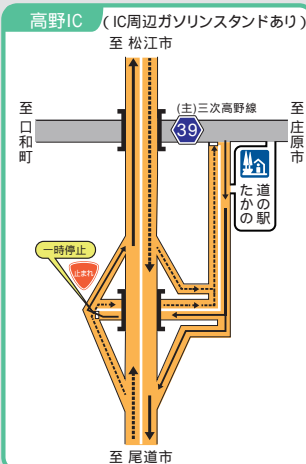

# 中国横断自動車道 尾道松江線冬期のご利用案内

愛称「中国やまなみ街道」

凡例

- 無料区間
- 有料区間
- チェーン着脱場P
- 道の駅

尾道松江線のICに隣接する道の駅のみを記載しています。

道路の異状を発見したら  
道路緊急ダイヤルへお知らせください。

9 9 1 0

全国共通  
24時間受付無料

尾道松江線の一部において携帯電話が繋がりにくい区間がありますのでご注意ください。

中国横断自動車道  
尾道松江線  
に関するお問い合わせ先

国土交通省 中国地方整備局 三次河川国道事務所  
〒728-0011 広島県三次市十日市西6丁目2-1 TEL.0824-63-4151  
<http://www.cgr.mlit.go.jp/miyoshi/>