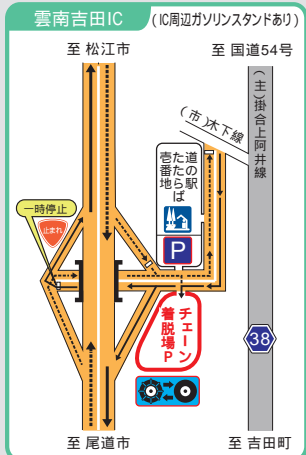

# 中国横断自動車道 尾道松江線冬期のご利用案内

愛称「中国やまなみ街道」

凡例

- 無料区間
- 有料区間
- チェーン着脱場P
- 道の駅

尾道松江線のICに隣接する道の駅のみを記載しています。

道路の異状を発見したら  
道路緊急ダイヤルへお知らせください。

9 9 1 0

全国共通  
24時間受付無料

尾道松江線の一部において携帯電話が繋がりにくい区間がありますのでご注意ください。

中国横断自動車道  
尾道松江線  
に関するお問い合わせ先

国土交通省 中国地方整備局 三次河川国道事務所  
〒728-0011 広島県三次市十日市西6丁目2-1 TEL.0824-63-4151  
<http://www.cgr.mlit.go.jp/miyoshi/>