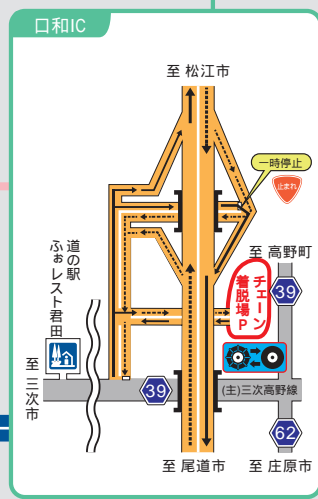

# 中国横断自動車道 尾道松江線冬期のご利用案内

愛称「中国やまなみ街道」

凡例

- 無料区間
- 有料区間
- チェーン着脱場P
- 道の駅

尾道松江線のICに隣接する道の駅のみを記載しています。

道路の異状を発見したら  
道路緊急ダイヤルへお知らせください。

9 9 1 0

全国共通  
24時間受付無料

尾道松江線の一部において携帯電話が繋がりにくい区間がありますのでご注意ください。

中国横断自動車道  
尾道松江線  
に関するお問い合わせ先

国土交通省 中国地方整備局 三次河川国道事務所  
〒728-0011 広島県三次市十日市西6丁目2-1 TEL.0824-63-4151  
<http://www.cgr.mlit.go.jp/miyoshi/>