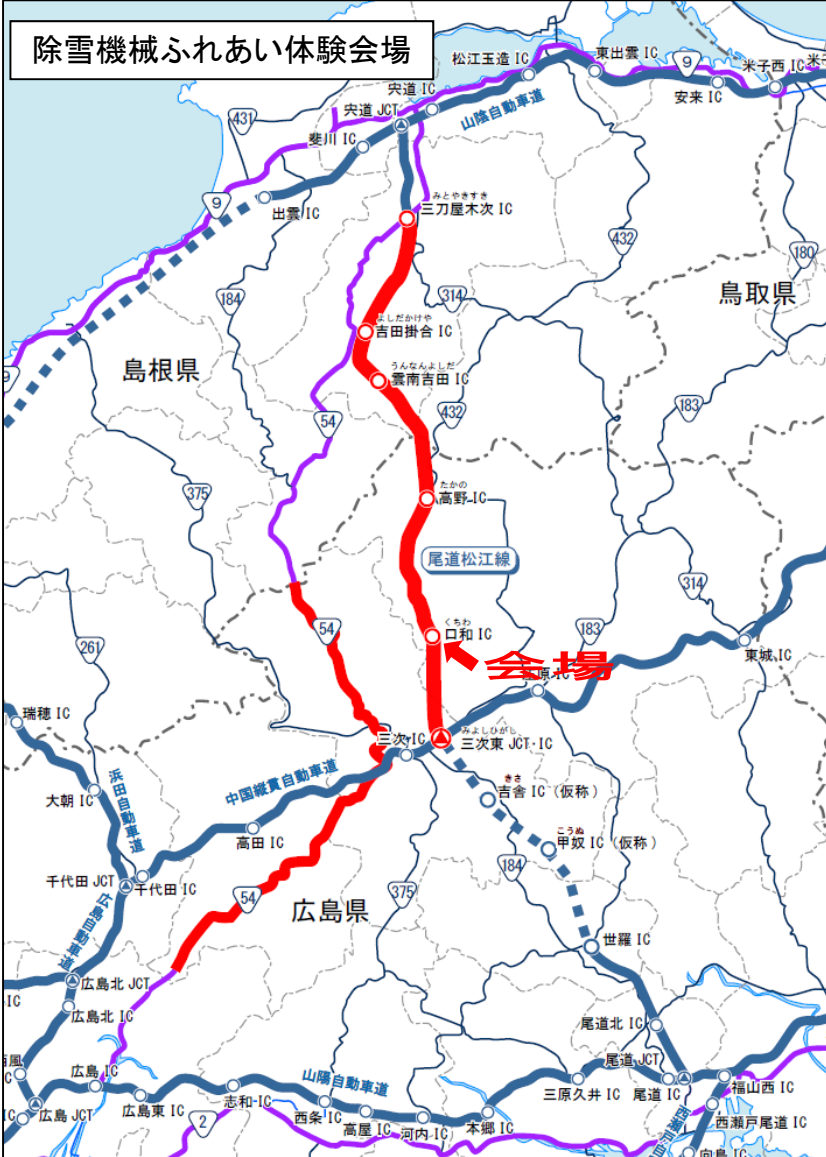

**お知らせ**

資料提供先

三次記者クラブ

**保育園児と地元住民の方と一っしょに  
除雪機械のふれあい体験会を行います**

～ 松江自動車道口和除雪基地が完成しました ～

国土交通省三次河川国道事務所では、平成25年3月30日に全線開通した松江自動車道の冬期の円滑な交通確保のため、口和ICに除雪基地の整備を進めてきました。

このたび、除雪基地が完成しましたので、保育園児と地域住民の方を招待し、除雪機械のふれあい体験会を行いますので、お知らせします。

○日 時 平成25年12月11日（水）13：00～ 2時間程度

○場 所 松江自動車道 口和IC除雪基地（庄原市口和町大月）

○参加者 庄原市立みどり園保育所 園児・職員 約 25名  
私立<sup>せいじ</sup>聖慈保育所 園児・職員 約 33名

口和町内の住民の方

庄原市口和支所

広島県警察本部 交通部 高速道路交通警察隊

国土交通省 三次河川国道事務所

○内 容 除雪機械・パトカーのふれあい体験会（見学・試乗体験）  
除雪基地内の見学

※ 当日の取材は、現地で対応します。

※ 小雨決行 但し 松江自動車道が冬用タイヤ規制の場合は中止します。

問い合わせ先

国土交通省 中国地方整備局 三次河川国道事務所

副所長（道路担当）

<sup>しんたく</sup> <sup>きよと</sup>  
新宅 清人

【担 当】尾道松江自動車道出張所長

<sup>いまち</sup> <sup>かずまさ</sup>  
井町 和正

# 位置図