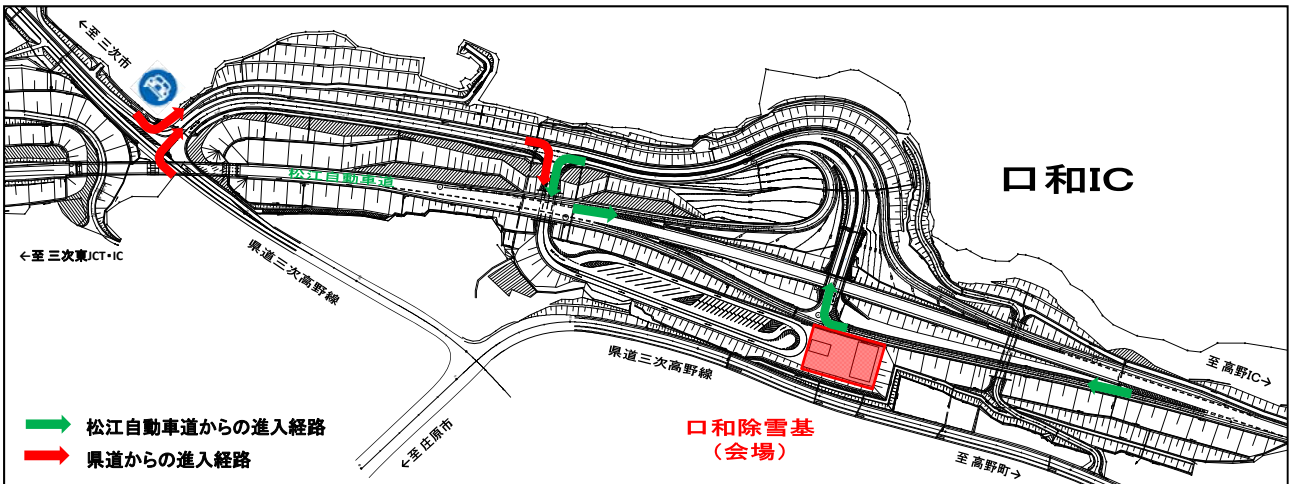

除雪機械ふれあい体験会場

訓練会場は、自動車専用道路内になりますので必ず自動車でお越し下さい。