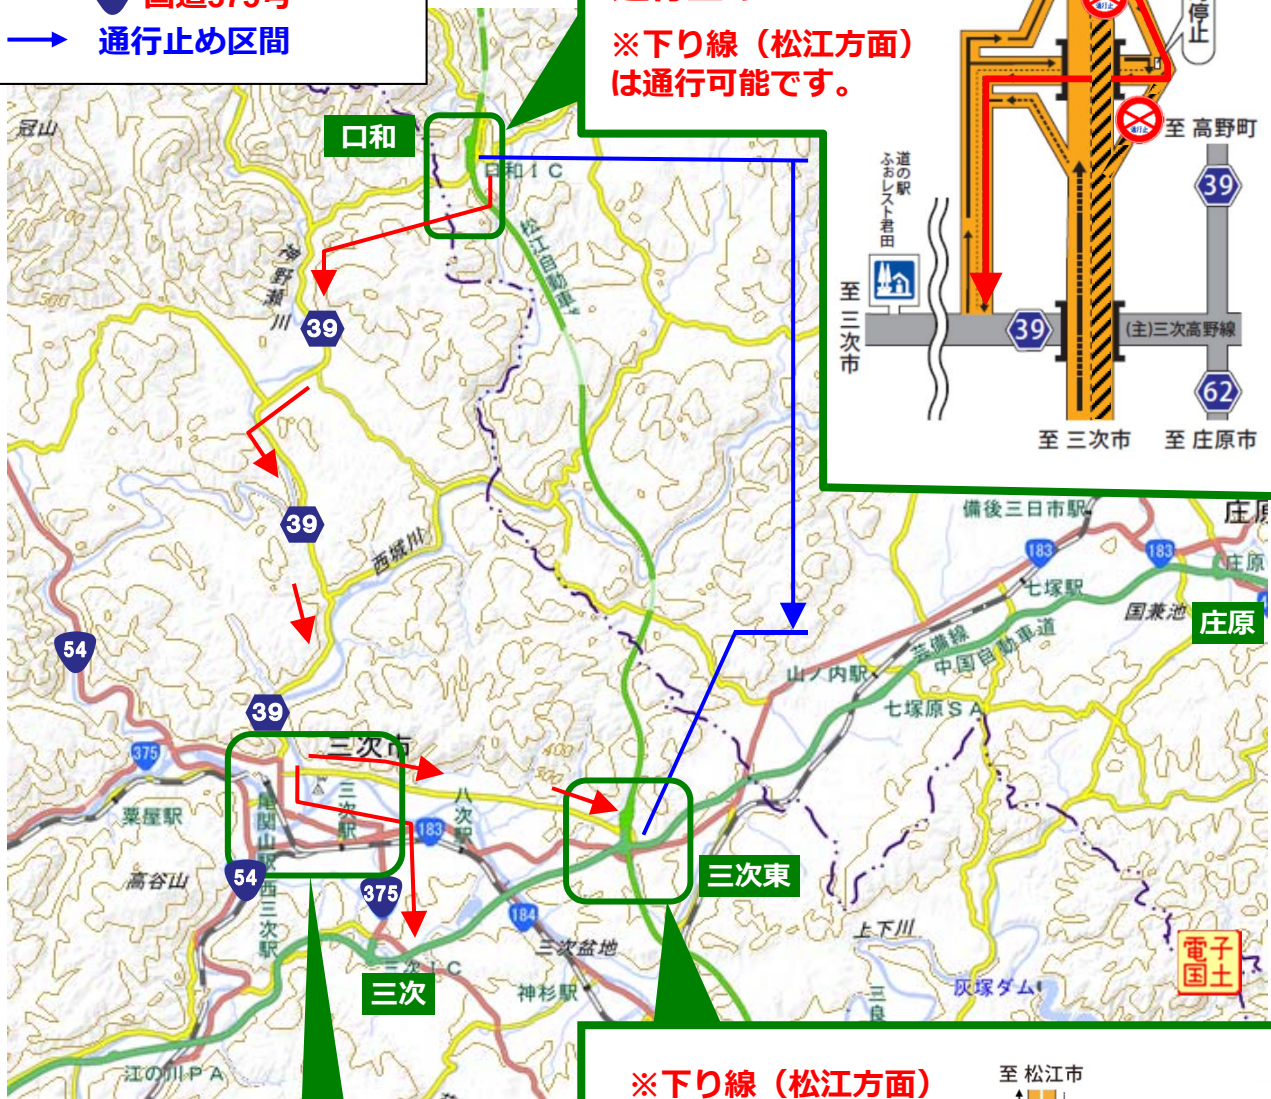

平成26年5月26日

お 知 ら せ

資料提供

三次記者クラブ

松江自動車道 夜間通行止めのお知らせ ～道路維持作業を行います～

松江自動車道（中国横断自動車道尾道松江線）の口和IC～三次東JCT・IC上り線（三次方面）において、道路維持作業のため、夜間の通行止め規制を行います。通行規制時は、迂回路の利用をお願いします。

ご迷惑をおかけしますが、ご理解とご協力をお願いします。

規制内容 : 通行止め

**日 時 : 平成26年6月9日(月)
24:00～翌6:00**

※荒天時は、6月10日(火)～12日(木)に順延します。)

区 間 : 口和IC～三次東JCT・IC 上り線(三次方面)

※下り線（松江方面）は通行出来ます。

迂 回 路 : 県道39号（三次高野線）

※詳細は別添参照

問合わせ先 国土交通省 中国地方整備局 三次河川国道事務所

副所長（道路担当）

松江自動車道（中国横断自動車道尾道松江線）において、
道路維持作業のため、通行止め規制を行います。
通行規制時は、迂回路の利用をお願いします。
ご迷惑をおかけしますが、ご理解とご協力をお願いします。

<区間>

口和IC～三次東JCT・IC 上り線（三次方面）

※下り線（松江方面）は通行出来ます。

<日時>

平成26年6月9日（月）24:00～翌6:00

※荒天時は、6月10日（火）～12日（木）に順延します。

**口和IC～
三次東JCT・IC
上り線（三次方面）
通行止め**

※下り線（松江方面）
は通行可能です。

※下り線（松江方面）
は通行可能です。