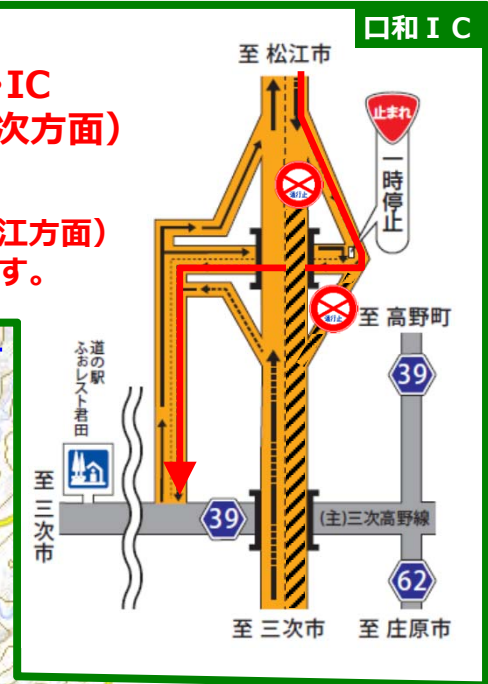

平成26年5月26日

お 知 ら せ

資料提供

三次記者クラブ

松江自動車道 夜間通行止めのお知らせ ～道路維持作業を行います～

松江自動車道（中国横断自動車道尾道松江線）の口和IC～三次東JCT・IC上り線（三次方面）において、道路維持作業のため、夜間の通行止め規制を行います。通行規制時は、迂回路の利用をお願いします。

ご迷惑をおかけしますが、ご理解とご協力をお願いします。

規制内容 : 通行止め

松江自動車道（中国横断自動車道尾道松江線）において、
道路維持作業のため、通行止め規制を行います。
通行規制時は、迂回路の利用をお願いします。
ご迷惑をおかけしますが、ご理解とご協力をお願いします。

<区間>

口和IC～三次東JCT・IC 上り線（三次方面）

※下り線（松江方面）は通行出来ます。

<日時>

平成26年6月9日（月）24:00～翌6:00

※荒天時は、6月10日（火）～12日（木）に順延します。

<迂回路>

三次方面へは、口和ICから**県道三次高野線**をご利用下さい。
詳しくは、裏面をご覧ください。

お問い合わせ 国土交通省 中国地方整備局
三次河川国道事務所 尾道松江自動車道出張所
TEL:0824-87-2245 FAX:0824-87-2246
<http://www.cgr.mlit.go.jp/miyoshi/>

- 迂回路
- 39 三次高野線
- 375 国道375号
- 通行止め区間

**口和IC～
三次東JCT・IC
上り線（三次方面）
通行止め**

※下り線（松江方面）
は通行可能です。

※下り線（松江方面）
は通行可能です。