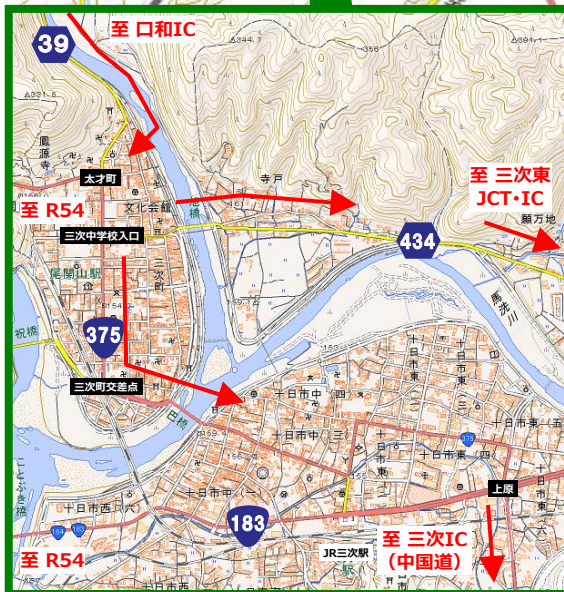

平成26年5月26日

お 知 ら せ

資料提供

三次記者クラブ

松江自動車道 夜間通行止めのお知らせ ～道路維持作業を行います～

松江自動車道（中国横断自動車道尾道松江線）の口和IC～三次東JCT・IC上り線（三次方面）において、道路維持作業のため、夜間の通行止め規制を行います。通行規制時は、迂回路の利用をお願いします。

ご迷惑をおかけしますが、ご理解とご協力をお願いします。

規制内容 : 通行止め

**日 時 : 平成26年6月9日(月)
24:00～翌6:00**

※荒天時は、6月10日(火)～12日(木)に順延します。)

区 間 : 口和IC～三次東JCT・IC 上り線(三次方面)

※下り線（松江方面）は通行出来ます。

迂 回 路 : 県道39号（三次高野線）

※詳細は別添参照

問合わせ先 国土交通省 中国地方整備局 三次河川国道事務所

副所長（道路担当）

松江自動車道（中国横断自動車道尾道松江線）において、
道路維持作業のため、通行止め規制を行います。
通行規制時は、迂回路の利用をお願いします。
ご迷惑をおかけしますが、ご理解とご協力をお願いします。

<区間>

口和IC～三次東JCT・IC 上り線（三次方面）

※下り線（松江方面）は通行出来ます。

<日時>

平成26年6月9日（月）24:00～翌6:00

※荒天時は、6月10日（火）～12日（木）に順延します。

**口和IC～
三次東JCT・IC
上り線（三次方面）
通行止め**

※下り線（松江方面）
は通行可能です。

※下り線（松江方面）
は通行可能です。