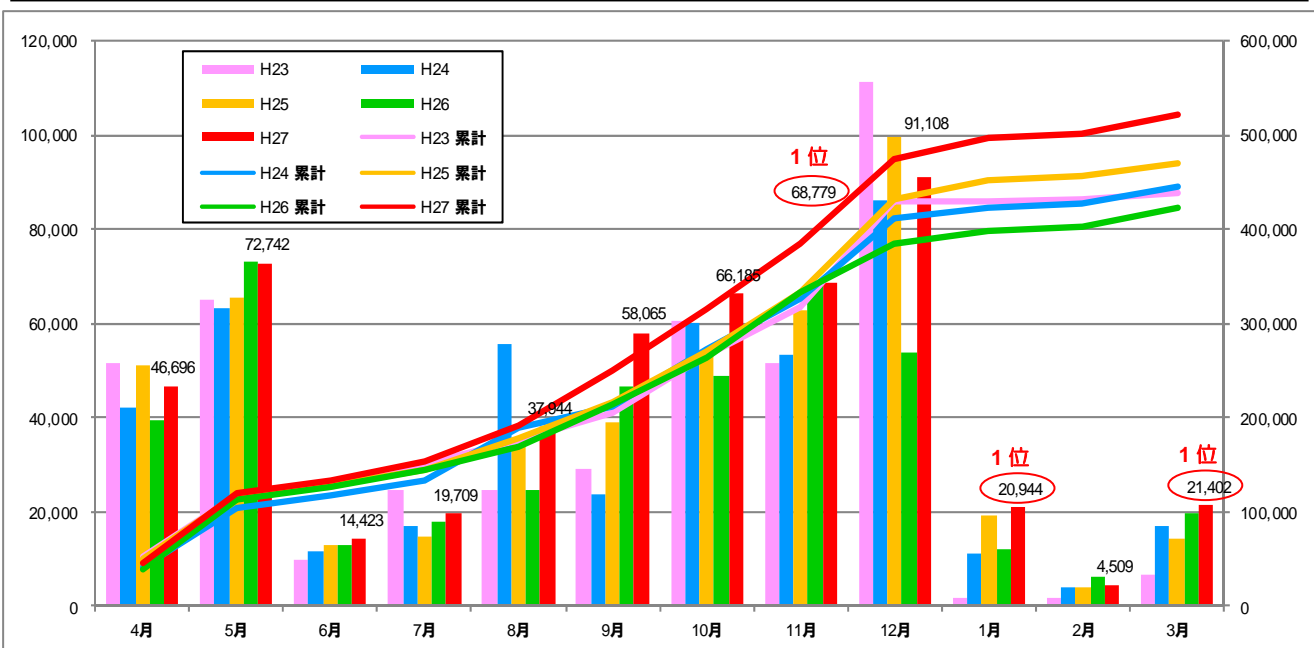

## ○年間入園者数の推移

### 【年間入園者数】

H26 年度 423,695 人      H27 年度 522,506 人（前年度対比 98,811 人増）（123%）

【開園（H7.4月）から現在（H28.3月）の入園者数累計】      8,597,082 人

## ○月別入園者数の推移【過去5カ年】

### 【月間入園者数】

8月、9月、10月の入園者数が増加しました。

11月、1月、3月は開園以来の歴代1位を記録しました